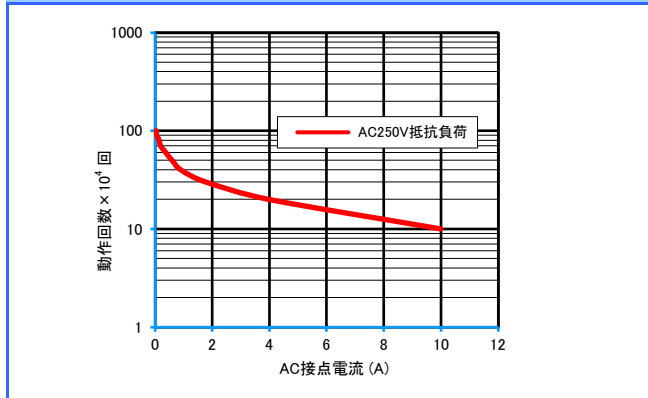

DG1U-III (10A)