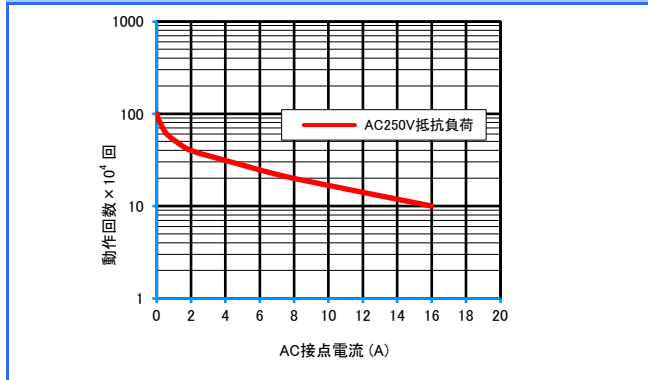

DG1U-III 16A

● 製品改良などにより、仕様を予告なく変更させていただく場合がありますのでご了承ください。 ● 寸法、仕様は主要な箇所のみを記載しています。詳細については弊社営業担当員までお問い合わせ下さい。

DECはリレーの専門メーカーです

DEC 第一電機 株式会社

本 社 〒158-0092 東京都世田谷区野毛3丁目2番2号

TEL 03-3703-5421(代) FAX 03-3703-5426

U R L <https://www.j-dec.co.jp> E-Mail: sales@j-dec.co.jp

代理店