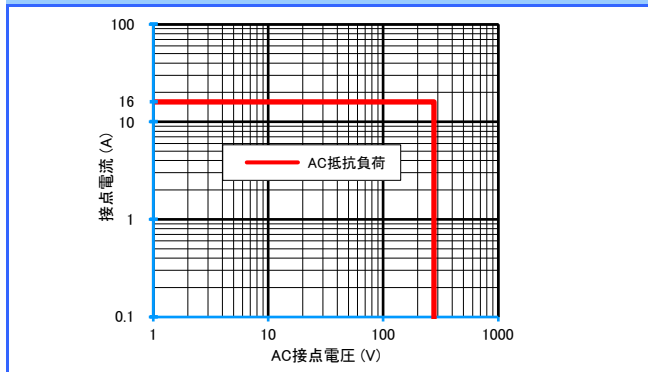

DGシリーズ

参考データ

■ 開閉容量の最大値

DG1U-II/III (5A)

DG1U-III (10A)

DG1U-III 16A

■ 耐久性曲線

DG1U-II/III (5A)