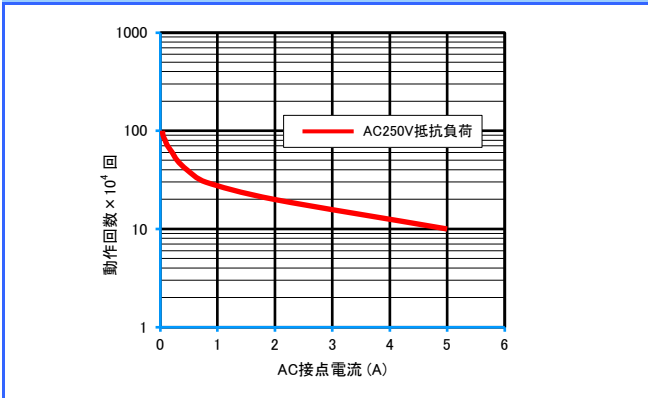

DGシリーズ

参考データ

■ 開閉容量の最大値

DG1U-II/III (5A)

DG1U-III (10A)

DG1U-III 16A

■ 耐久性曲線

DG1U-II/III (5A)