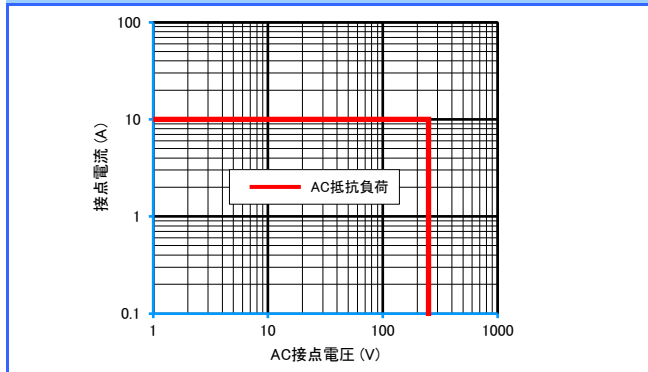

DGシリーズ

参考データ

■ 開閉容量の最大値

DG1U-II/III (5A)

DG1U-III (10A)

DG1U-III 16A

■ 耐久性曲線

DG1U-II/III (5A)