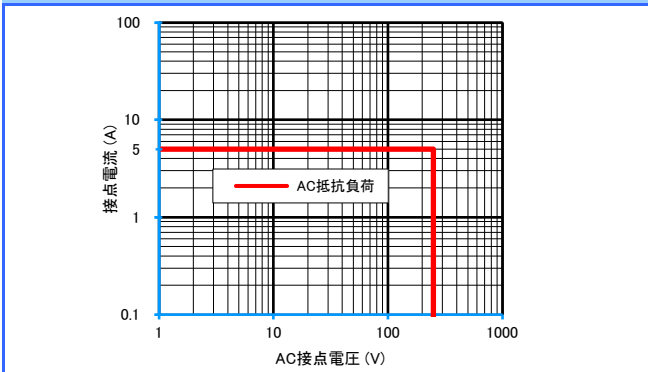

DGシリーズ

参考データ

■ 開閉容量の最大値

DG1U-II/III (5A)

DG1U-III (10A)

DG1U-III 16A

■ 耐久性曲線

DG1U-II/III (5A)