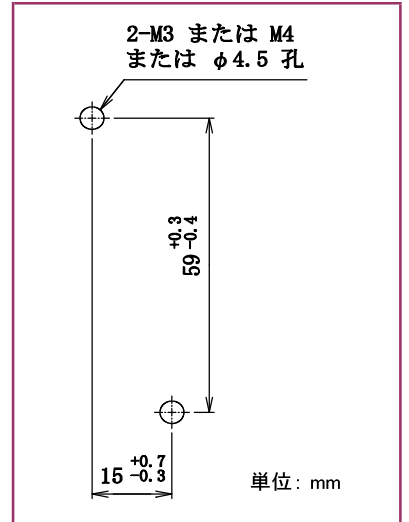

MS・HMS用リレーソケット

■ 型番

SMS-08A

■ 外形寸法図

■ 接続図

■ 取付穴寸法図

■ 型番

SMS-14A

■ 外形寸法図

■ 接続図

■ 取付穴寸法図

● 製品改良などにより、仕様を予告なく変更させていただく場合がありますのでご了承ください。 ● 寸法、仕様は主要な箇所のみを記載しています。詳細については弊社営業担当員までお問い合わせ下さい。

DECはリレーの専門メーカーです

DEC 第一電機 株式会社

本 社 〒158-0092 東京都世田谷区野毛3丁目2番2号
TEL 03-3703-5421(代) FAX 03-3703-5426
U R L <https://www.j-dec.co.jp> E-Mail: sales@j-dec.co.jp