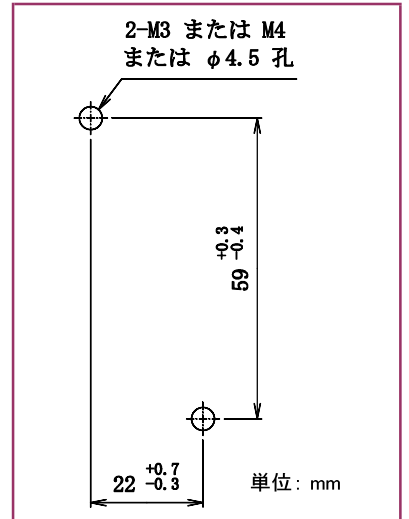

MS・HMS用リレーソケット

■ 型番

SMS-08A

■ 外形寸法図

■ 接続図

■ 取付穴寸法図

■ 型番

SMS-14A

■ 外形寸法図

■ 接続図

■ 取付穴寸法図

● 製品改良などにより、仕様を予告なく変更させていただく場合がありますのでご了承ください。 ● 寸法、仕様は主要な箇所のみを記載しています。詳細については弊社営業担当員までお問い合わせ下さい。

DECはリレーの専門メーカーです

DEC 第一電機 株式会社

本 社 〒158-0092 東京都世田谷区野毛3丁目2番2号
TEL 03-3703-5421(代) FAX 03-3703-5426
U R L <https://www.j-dec.co.jp> E-Mail: sales@j-dec.co.jp