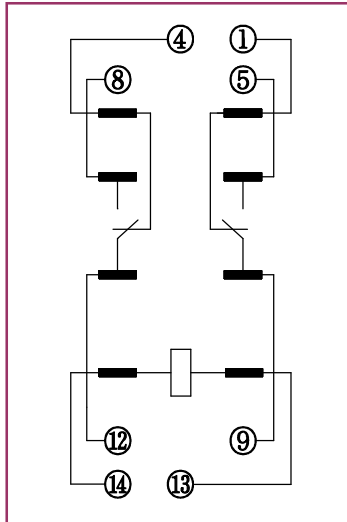

MS・HMS用リレーソケット

■ 型番

SMS-08A

■ 外形寸法図

■ 接続図

■ 取付穴寸法図

■ 型番

SMS-14A

■ 外形寸法図

■ 接続図

■ 取付穴寸法図

● 製品改良などにより、仕様を予告なく変更させていただく場合がありますのでご了承ください。 ● 寸法、仕様は主要な箇所のみを記載しています。詳細については弊社営業担当員までお問い合わせ下さい。

DECはリレーの専門メーカーです

DEC 第一電機 株式会社

本 社 〒158-0092 東京都世田谷区野毛3丁目2番2号
TEL 03-3703-5421(代) FAX 03-3703-5426
U R L <https://www.j-dec.co.jp> E-Mail: sales@j-dec.co.jp