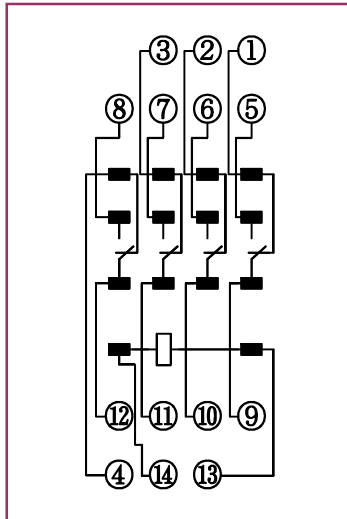

MS・HMS用リレーソケット

■ 型番

SMS-08A

■ 外形寸法図

■ 接続図

■ 取付穴寸法図

■ 型番

SMS-14A

■ 外形寸法図

■ 接続図

■ 取付穴寸法図

● 製品改良などにより、仕様を予告なく変更させていただく場合がありますのでご了承ください。 ● 寸法、仕様は主要な箇所のみを記載しています。詳細については弊社営業担当員までお問い合わせ下さい。

DECはリレーの専門メーカーです

DEC 第一電機 株式会社

本 社 〒158-0092 東京都世田谷区野毛3丁目2番2号
TEL 03-3703-5421(代) FAX 03-3703-5426
U R L <https://www.j-dec.co.jp> E-Mail: sales@j-dec.co.jp