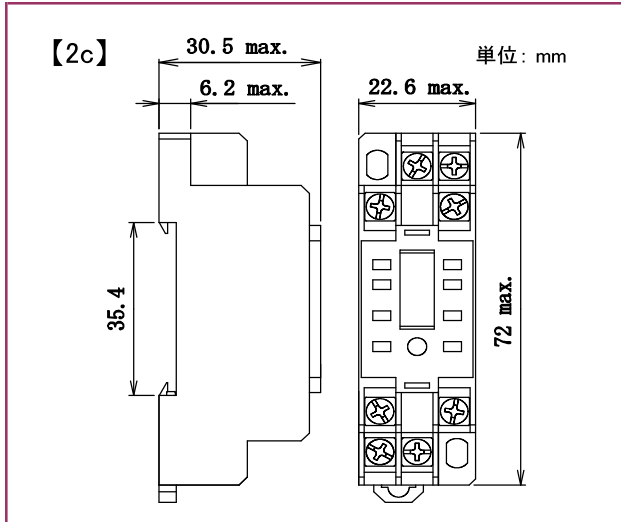

MS・HMS用リレーソケット

■ 型番

SMS-08A

■ 外形寸法図

■ 接続図

■ 取付穴寸法図

■ 型番

SMS-14A

■ 外形寸法図

■ 接続図

■ 取付穴寸法図

● 製品改良などにより、仕様を予告なく変更させていただく場合がありますのでご了承ください。 ● 寸法、仕様は主要な箇所のみを記載しています。詳細については弊社営業担当員までお問い合わせ下さい。

DECはリレーの専門メーカーです

DEC 第一電機 株式会社

本 社 〒158-0092 東京都世田谷区野毛3丁目2番2号
TEL 03-3703-5421(代) FAX 03-3703-5426
U R L <https://www.j-dec.co.jp> E-Mail: sales@j-dec.co.jp