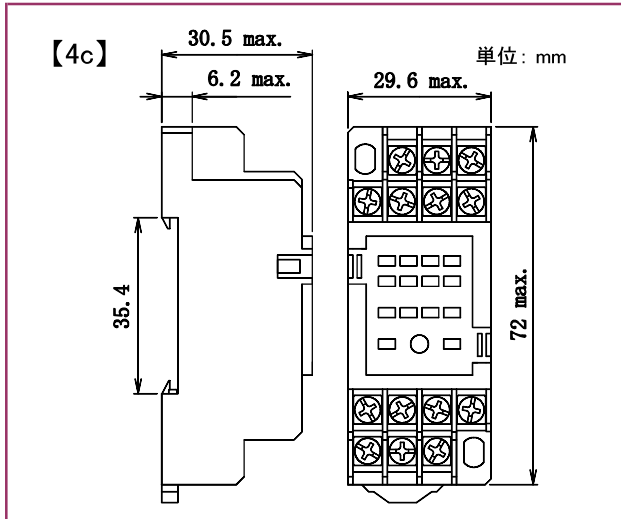

MS・HMS用リレーソケット

■ 型番

SMS-08A

■ 外形寸法図

■ 接続図

■ 取付穴寸法図

■ 型番

SMS-14A

■ 外形寸法図

■ 接続図

■ 取付穴寸法図

● 製品改良などにより、仕様を予告なく変更させていただく場合がありますのでご了承ください。 ● 寸法、仕様は主要な箇所のみを記載しています。詳細については弊社営業担当員までお問い合わせ下さい。

DECはリレーの専門メーカーです

DEC 第一電機 株式会社

本 社 〒158-0092 東京都世田谷区野毛3丁目2番2号
TEL 03-3703-5421(代) FAX 03-3703-5426
U R L <https://www.j-dec.co.jp> E-Mail: sales@j-dec.co.jp