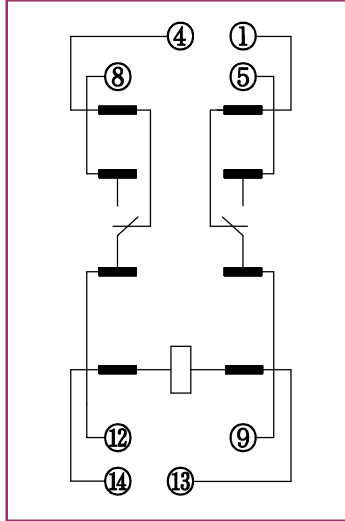

MS・HMS用リレーソケット

■ 型番

SMS-08A

■ 外形寸法図

■ 接続図

■ 取付穴寸法図

■ 型番

SMS-14A

■ 外形寸法図

■ 接続図

■ 取付穴寸法図

● 製品改良などにより、仕様を予告なく変更させていただく場合がありますのでご了承ください。 ● 寸法、仕様は主要な箇所のみを記載しています。詳細については弊社営業担当員までお問い合わせ下さい。

DECはリレーの専門メーカーです

DEC 第一電機 株式会社

本 社 〒158-0092 東京都世田谷区野毛3丁目2番2号
TEL 03-3703-5421(代) FAX 03-3703-5426
U R L <https://www.j-dec.co.jp> E-Mail: sales@j-dec.co.jp