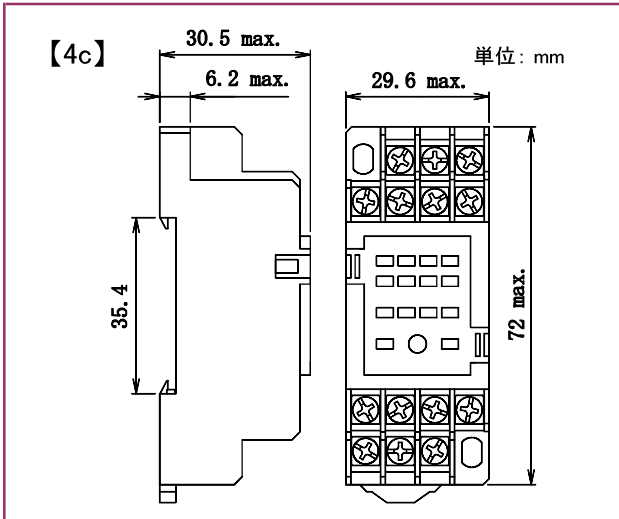

MS・HMS用リレーソケット

■ 型番

SMS-08A

■ 外形寸法図

■ 接続図

■ 取付穴寸法図

■ 型番

SMS-14A

■ 外形寸法図

■ 接続図

■ 取付穴寸法図

● 製品改良などにより、仕様を予告なく変更させていただく場合がありますのでご了承ください。 ● 寸法、仕様は主要な箇所のみを記載しています。詳細については弊社営業担当員までお問い合わせ下さい。

DECはリレーの専門メーカーです

DEC 第一電機 株式会社

本 社 〒158-0092 東京都世田谷区野毛3丁目2番2号
TEL 03-3703-5421(代) FAX 03-3703-5426
U R L <https://www.j-dec.co.jp> E-Mail: sales@j-dec.co.jp