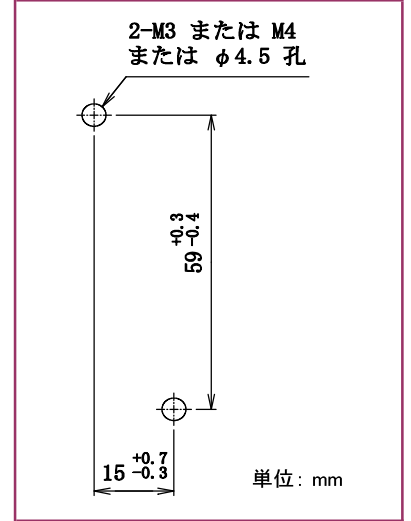

MS・HMS用リレーソケット

■ 型番

SMS-08A

■ 外形寸法図

■ 接続図

■ 取付穴寸法図

■ 型番

SMS-14A

■ 外形寸法図

■ 接続図

■ 取付穴寸法図

● 製品改良などにより、仕様を予告なく変更させていただく場合がありますのでご了承ください。 ● 寸法、仕様は主要な箇所のみを記載しています。詳細については弊社営業担当員までお問い合わせ下さい。

DECはリレーの専門メーカーです

DEC 第一電機 株式会社

本 社 〒158-0092 東京都世田谷区野毛3丁目2番2号
TEL 03-3703-5421(代) FAX 03-3703-5426
U R L <https://www.j-dec.co.jp> E-Mail: sales@j-dec.co.jp