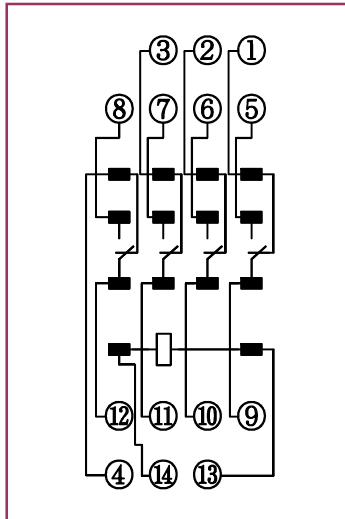

MS・HMS用リレーソケット

■ 型番

SMS-08A

■ 外形寸法図

■ 接続図

■ 取付穴寸法図

■ 型番

SMS-14A

■ 外形寸法図

■ 接続図

■ 取付穴寸法図

● 製品改良などにより、仕様を予告なく変更させていただく場合がありますのでご了承ください。 ● 寸法、仕様は主要な箇所のみを記載しています。詳細については弊社営業担当員までお問い合わせ下さい。

DECはリレーの専門メーカーです

DEC 第一電機 株式会社

本 社 〒158-0092 東京都世田谷区野毛3丁目2番2号
TEL 03-3703-5421(代) FAX 03-3703-5426
U R L <https://www.j-dec.co.jp> E-Mail: sales@j-dec.co.jp