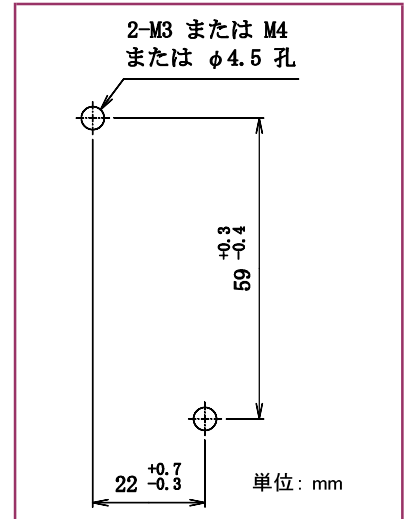

MS・HMS用リレーソケット

■ 型番

SMS-08A

■ 外形寸法図

■ 接続図

■ 取付穴寸法図

■ 型番

SMS-14A

■ 外形寸法図

■ 接続図

■ 取付穴寸法図

● 製品改良などにより、仕様を予告なく変更させていただく場合がありますのでご了承ください。 ● 寸法、仕様は主要な箇所のみを記載しています。詳細については弊社営業担当員までお問い合わせ下さい。

DECはリレーの専門メーカーです

DEC 第一電機 株式会社

本 社 〒158-0092 東京都世田谷区野毛3丁目2番2号
TEL 03-3703-5421(代) FAX 03-3703-5426
U R L <https://www.j-dec.co.jp> E-Mail: sales@j-dec.co.jp