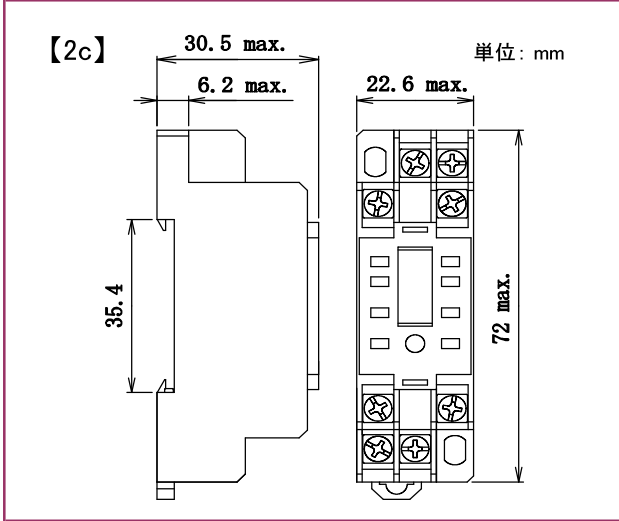

MS・HMS用リレーソケット

■ 型番

SMS-08A

■ 外形寸法図

■ 接続図

■ 取付穴寸法図

■ 型番

SMS-14A

■ 外形寸法図

■ 接続図

■ 取付穴寸法図

● 製品改良などにより、仕様を予告なく変更させていただく場合がありますのでご了承ください。 ● 寸法、仕様は主要な箇所のみを記載しています。詳細については弊社営業担当員までお問い合わせ下さい。

DECはリレーの専門メーカーです

DEC 第一電機 株式会社

本 社 〒158-0092 東京都世田谷区野毛3丁目2番2号
TEL 03-3703-5421(代) FAX 03-3703-5426
U R L <https://www.j-dec.co.jp> E-Mail: sales@j-dec.co.jp