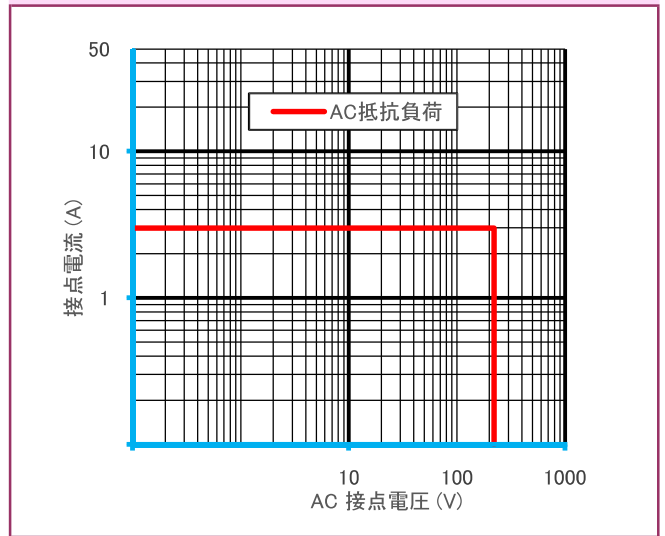

HMSシリーズ

参考データ

■開閉容量の最大値

HMS2

HMS4

●製品改良などにより、仕様を予告なく変更させていただく場合がありますのでご了承ください。 ●寸法、仕様は主要な箇所のみを記載しています。詳細については弊社営業担当員までお問い合わせ下さい。

DECはリレーの専門メーカーです

DEC 第一電機 株式会社