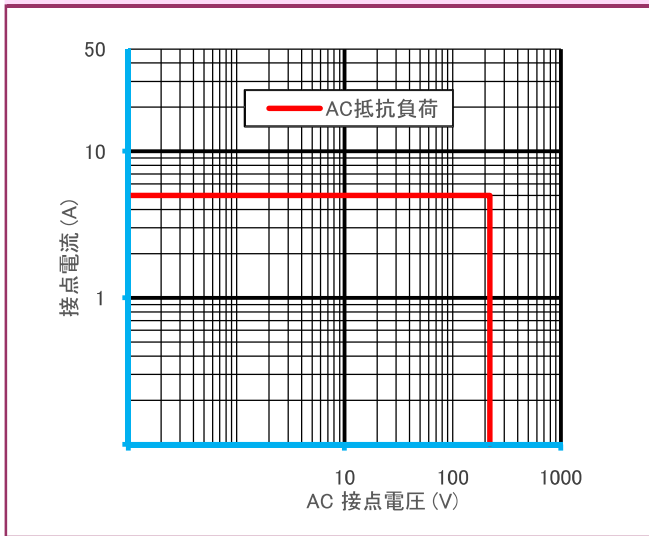

HMSシリーズ

参考データ

■開閉容量の最大値

HMS2

HMS4

●製品改良などにより、仕様を予告なく変更させていただく場合がありますのでご了承ください。 ●寸法、仕様は主要な箇所のみを記載しています。詳細については弊社営業担当員までお問い合わせ下さい。

DECはリレーの専門メーカーです

DEC 第一電機 株式会社