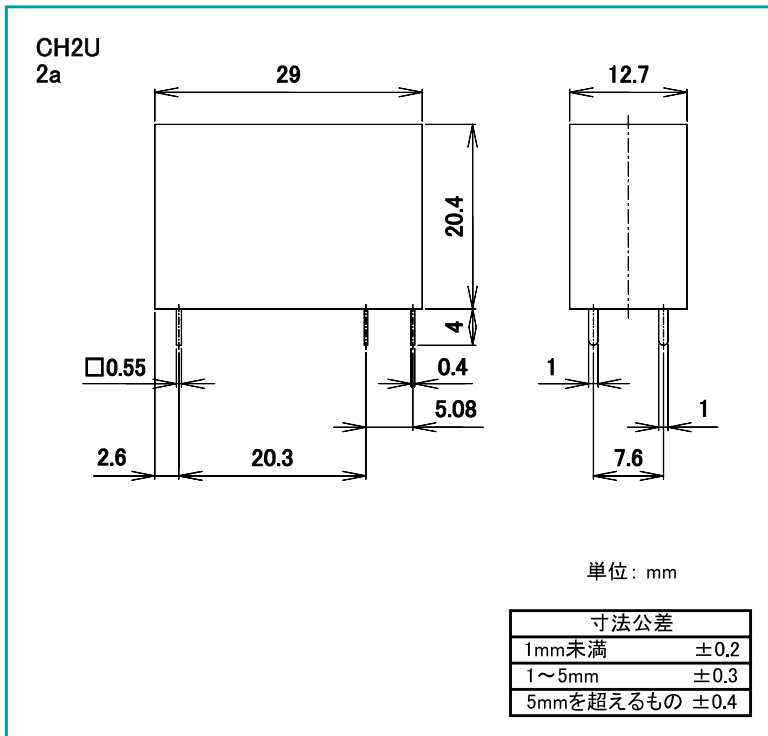

CHシリーズ

■ 外形寸法図

■ 接続図

■ プリント基板穴あけ寸法図 (公差±0.1)

■ 外形寸法図

■ 接続図

■ プリント基板穴あけ寸法図 (公差±0.1)

DECはリレーの専門メーカーです