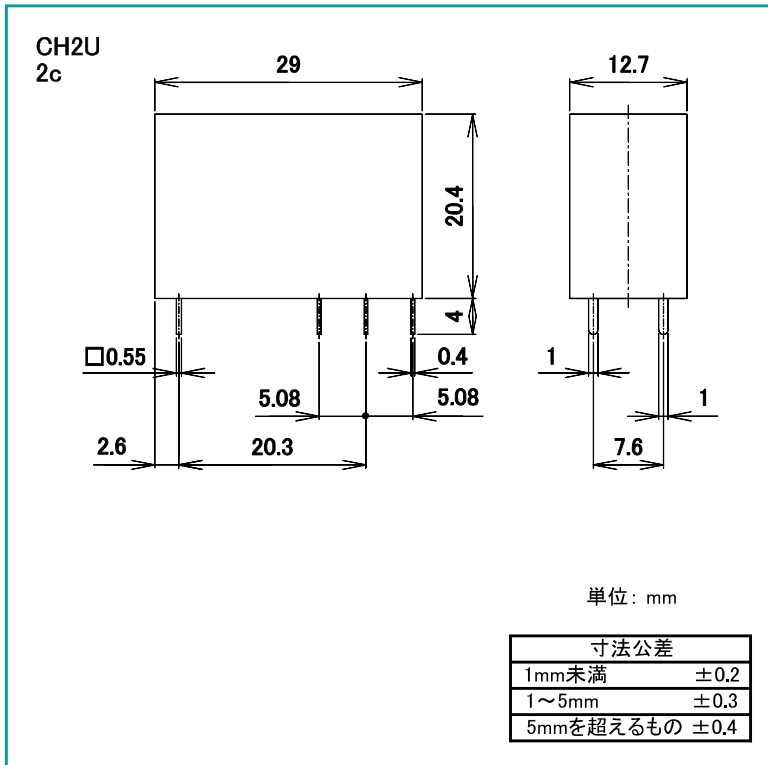

CHシリーズ

■ 外形寸法図

■ 接続図

■ プリント基板穴あけ寸法図 (公差±0.1)

■ 外形寸法図

■ 接続図

■ プリント基板穴あけ寸法図 (公差±0.1)

DECはリレーの専門メーカーです