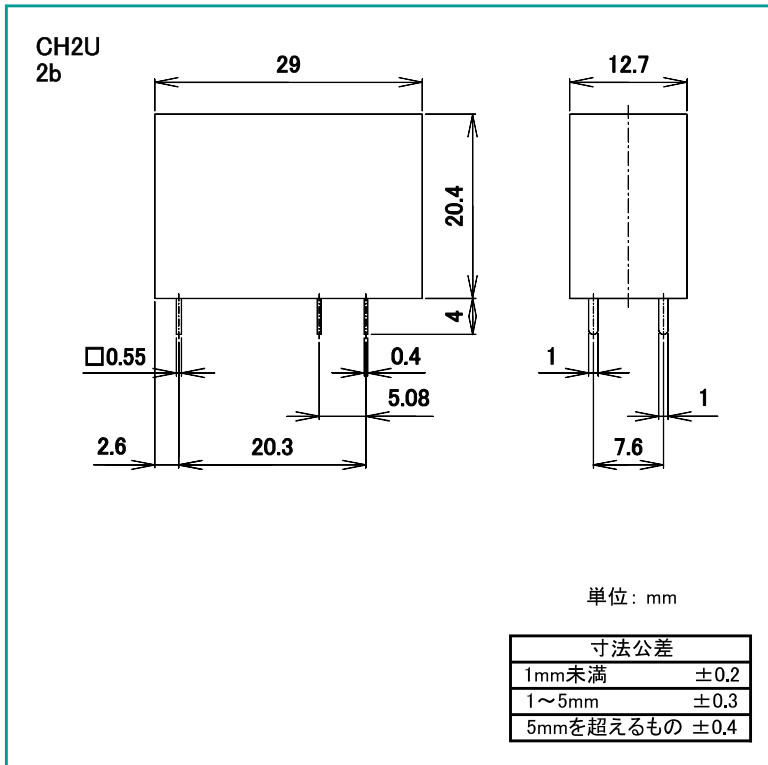

CHシリーズ

■ 外形寸法図

■ 接続図

■ プリント基板穴あけ寸法図 (公差±0.1)

DECはリレーの専門メーカーです

DEC 第一電機 株式会社

<https://www.j-dec.co.jp>