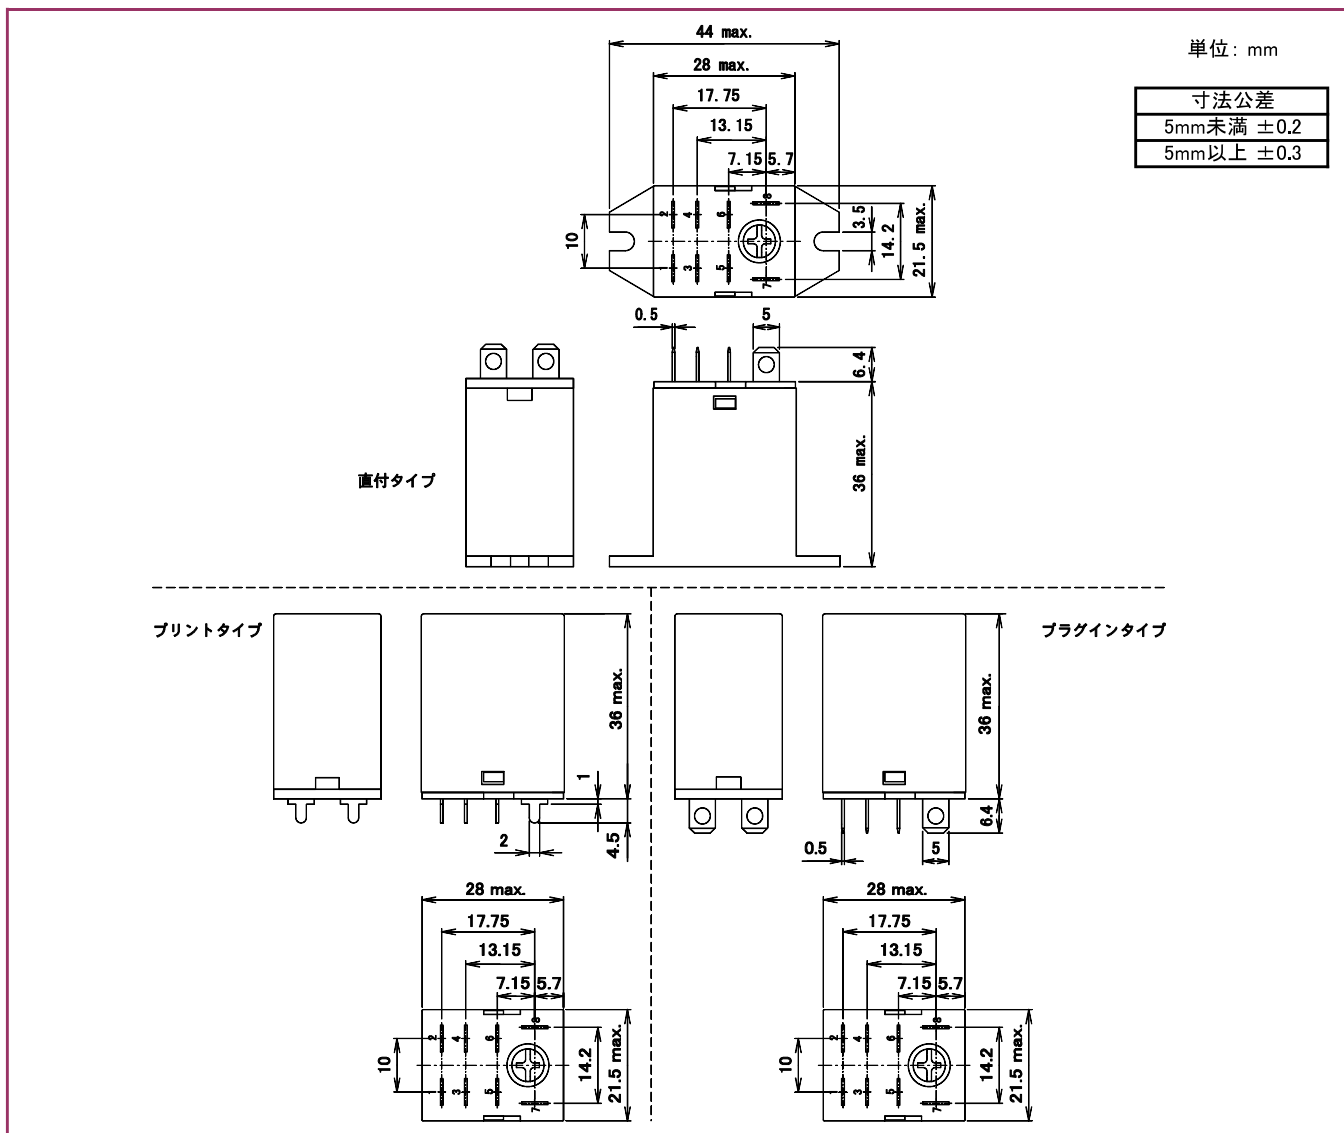

MCシリーズ

■ 外形寸法図

■ 接続図

■ プリント基板穴あけ寸法図 (公差±0.1)

■ 取付穴寸法図 (公差±0.1)

DECはリレーの専門メーカーです

DEC 第一電機 株式会社

<https://www.j-dec.co.jp>