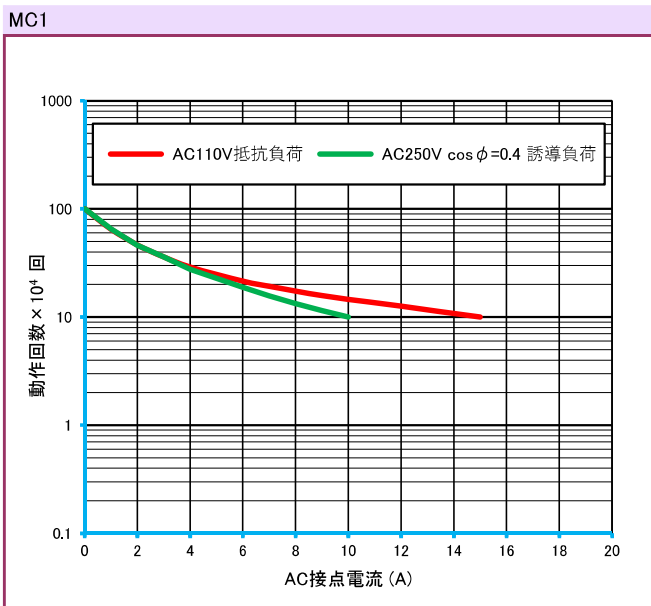

MCシリーズ

参考データ

■ 開閉容量の最大値

■ 耐久性曲線

● 製品改良などにより、仕様を予告なく変更させていただく場合がありますのでご了承ください。 ● 寸法、仕様は主要な箇所のみを記載しています。詳細については弊社営業担当員までお問い合わせ下さい。

DECはリレーの専門メーカーです

DEC 第一電機 株式会社

本社 〒158-0092 東京都世田谷区野毛3丁目2番2号
TEL 03-3703-5421(代) FAX 03-3703-5426