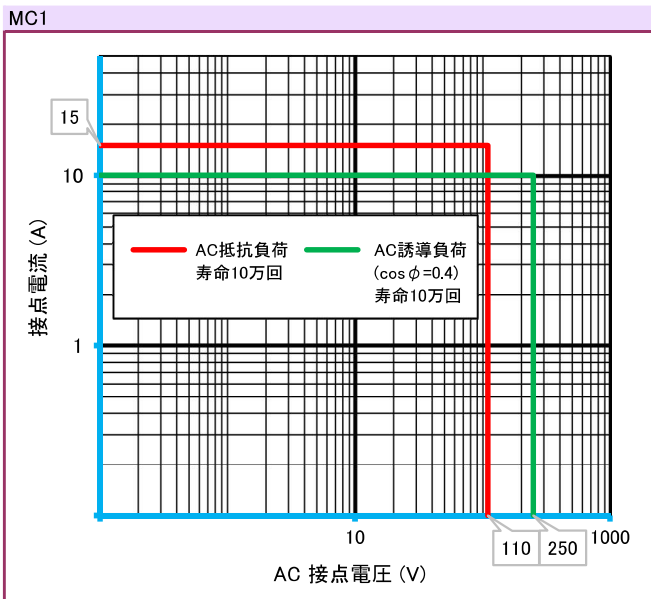

MCシリーズ

参考データ

■ 開閉容量の最大値

■ 耐久性曲線

● 製品改良などにより、仕様を予告なく変更させていただく場合がありますのでご了承ください。 ● 寸法、仕様は主要な箇所のみを記載しています。詳細については弊社営業担当員までお問い合わせ下さい。

DECはリレーの専門メーカーです

DEC 第一電機 株式会社

本社 〒158-0092 東京都世田谷区野毛3丁目2番2号
TEL 03-3703-5421(代) FAX 03-3703-5426