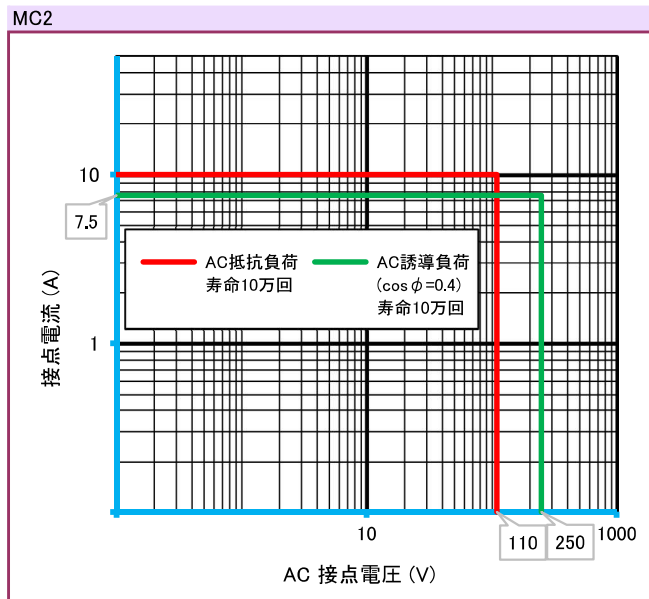

MCシリーズ

参考データ

■ 開閉容量の最大値

■ 耐久性曲線

● 製品改良などにより、仕様を予告なく変更させていただく場合がありますのでご了承ください。 ● 寸法、仕様は主要な箇所のみを記載しています。詳細については弊社営業担当員までお問い合わせ下さい。

DECはリレーの専門メーカーです

DEC 第一電機 株式会社

本社 〒158-0092 東京都世田谷区野毛3丁目2番2号
TEL 03-3703-5421(代) FAX 03-3703-5426