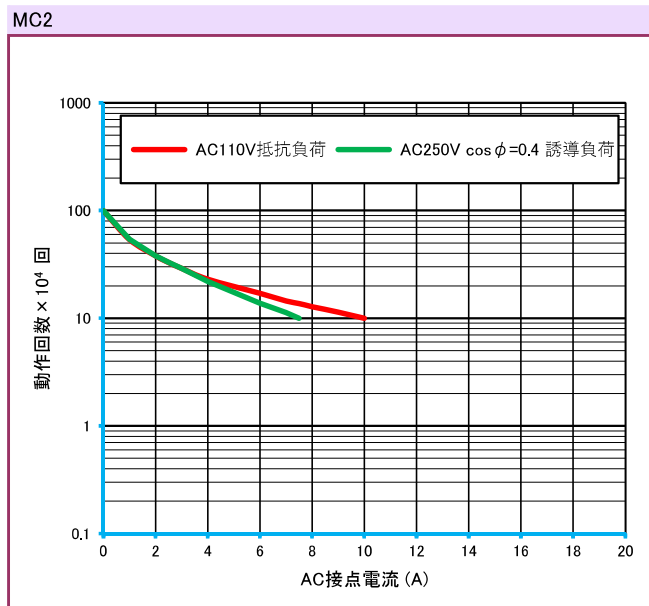

MCシリーズ

参考データ

■ 開閉容量の最大値

■ 耐久性曲線

● 製品改良などにより、仕様を予告なく変更させていただく場合がありますのでご了承ください。 ● 寸法、仕様は主要な箇所のみを記載しています。詳細については弊社営業担当員までお問い合わせ下さい。

DECはリレーの専門メーカーです

DEC 第一電機 株式会社

本社 〒158-0092 東京都世田谷区野毛3丁目2番2号
TEL 03-3703-5421(代) FAX 03-3703-5426