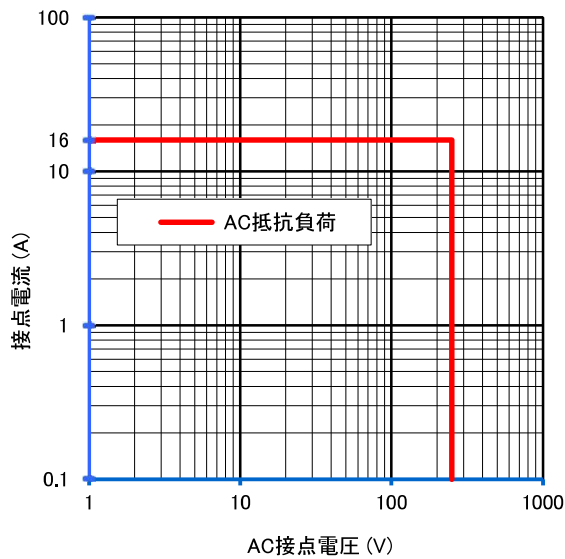

DUシリーズ

参考データ

■ 開閉容量の最大値

DU1PU

■ 耐久性曲線

DU1PU

● 製品改良などにより、仕様を予告なく変更させていただく場合がありますのでご了承ください。 ● 寸法、仕様は主要な箇所のみを記載しています。詳細については弊社営業担当員までお問い合わせ下さい。

DECはリレーの専門メーカーです