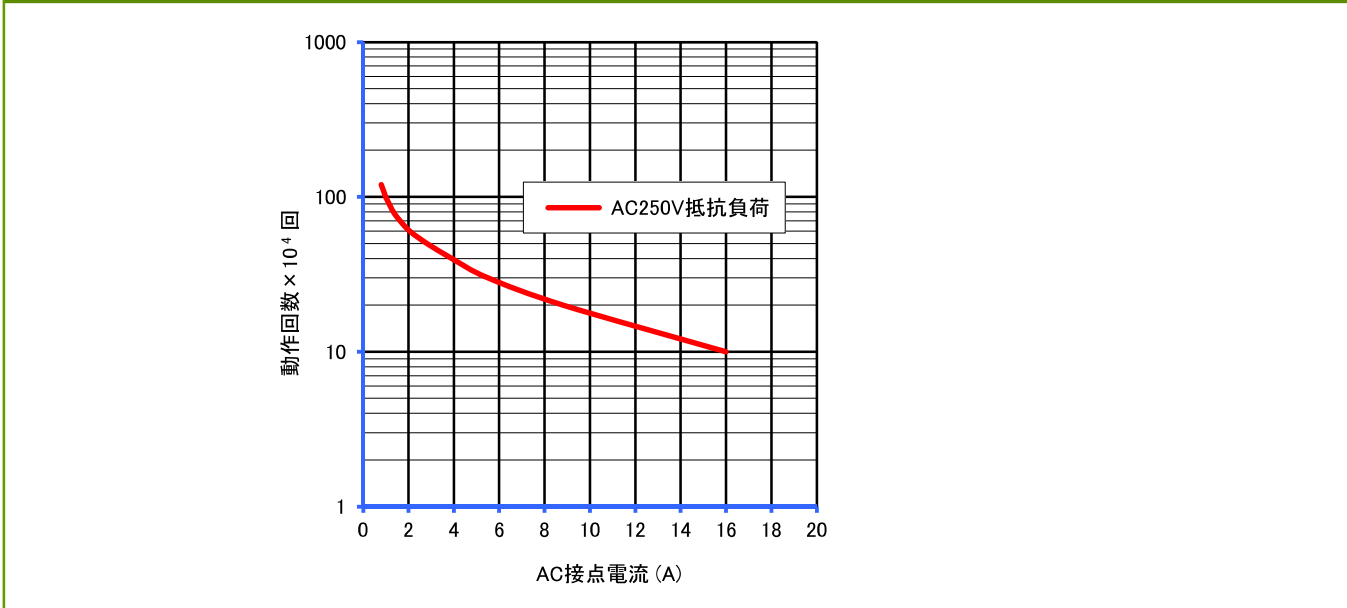

■ 耐久性曲線

DU1PU

● 製品改良などにより、仕様を予告なく変更させていただく場合がありますのでご了承ください。 ● 寸法、仕様は主要な箇所のみを記載しています。詳細については弊社営業担当員までお問い合わせ下さい。

DECはリレーの専門メーカーです

DEC 第一電機 株式会社

本 社 〒158-0092 東京都世田谷区野毛3丁目2番2号

TEL 03-3703-5421(代) FAX 03-3703-5426

U R L <https://www.j-dec.co.jp> E-Mail: sales@j-dec.co.jp

代理店