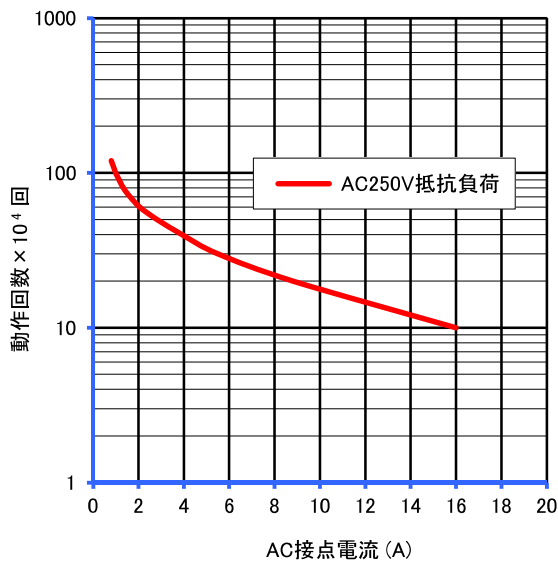

DUシリーズ

参考データ

■ 開閉容量の最大値

DU1PU

■ 耐久性曲線

DU1PU

● 製品改良などにより、仕様を予告なく変更させていただく場合がありますのでご了承ください。 ● 寸法、仕様は主要な箇所のみを記載しています。詳細については弊社営業担当員までお問い合わせ下さい。

DECはリレーの専門メーカーです