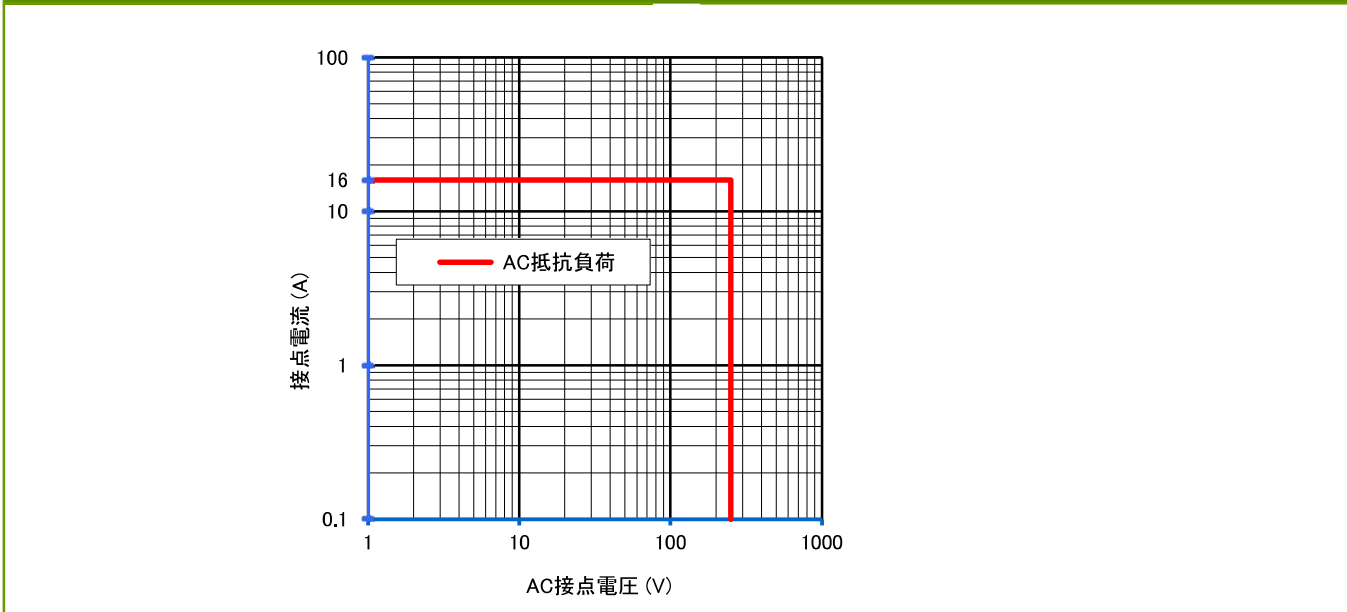

#### ■ 開閉容量の最大値

DU1PU