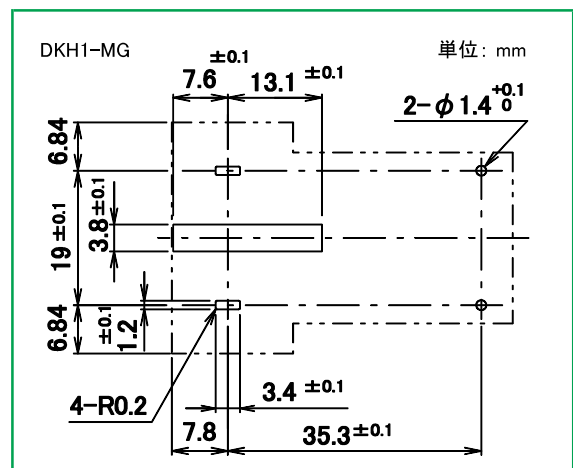

DKシリーズ

■ 外形寸法図

■ 接続図

■ プリント基板穴あけ寸法図

■ 外形寸法図

■ 接続図

■ プリント基板穴あけ寸法図

DECはリレーの専門メーカーです