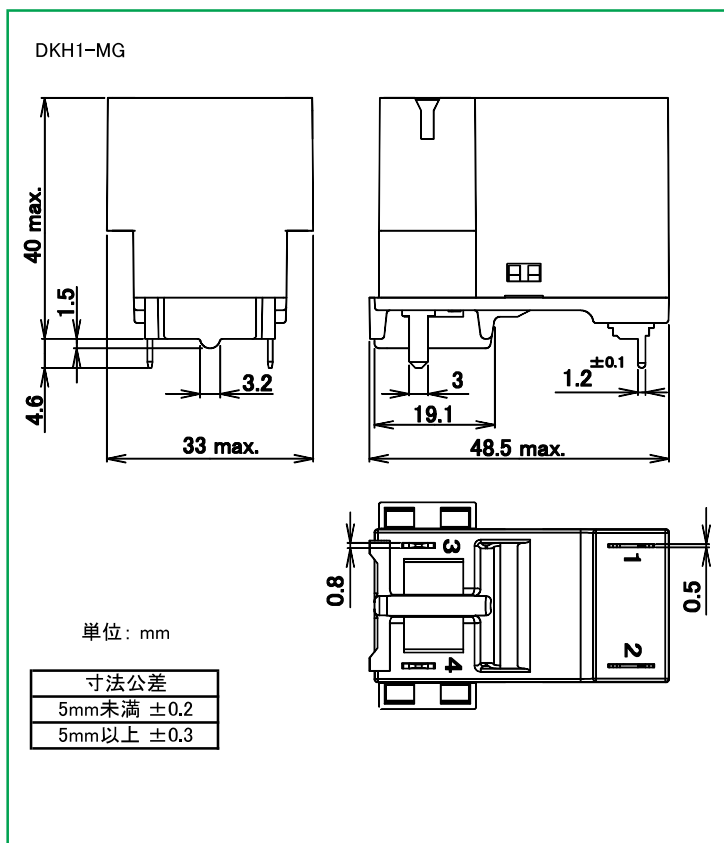

DKシリーズ

■ 外形寸法図

■ 接続図

■ プリント基板穴あけ寸法図

■ 外形寸法図

■ 接続図

■ プリント基板穴あけ寸法図

DECはリレーの専門メーカーです