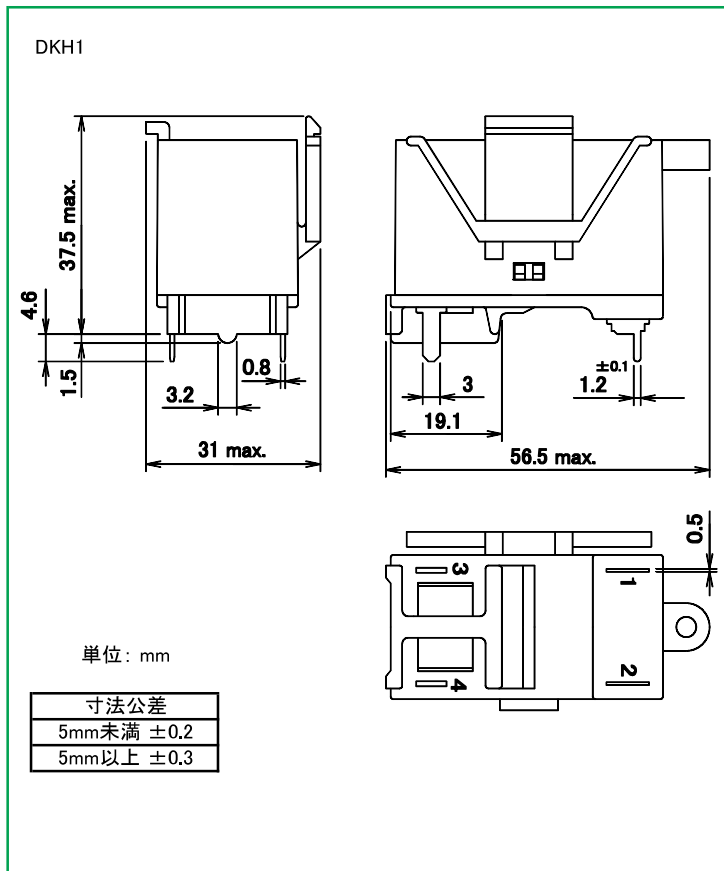

DKシリーズ

■ 外形寸法図

■ 接続図

■ プリント基板穴あけ寸法図

■ 外形寸法図

■ 接続図

■ プリント基板穴あけ寸法図

DECはリレーの専門メーカーです