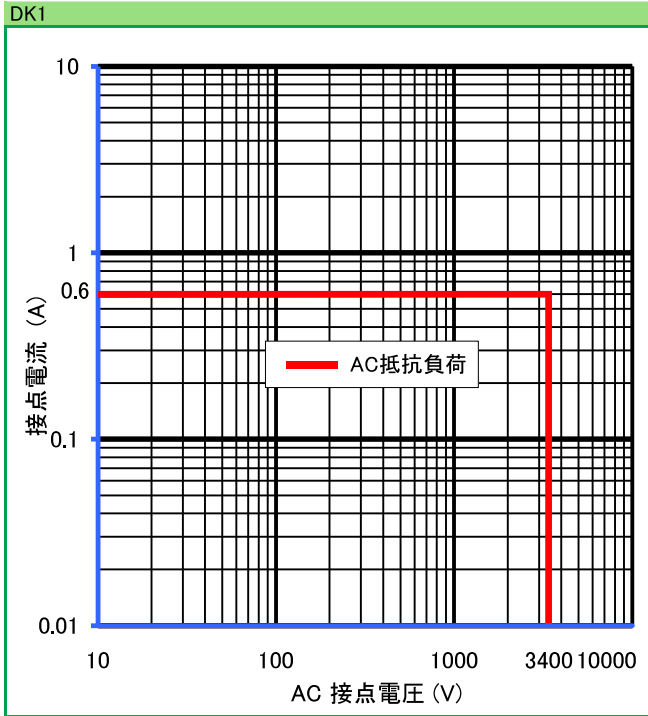

DKシリーズ

参考データ

■ 開閉容量の最大値

● 製品改良などにより、仕様を予告なく変更させていただく場合がありますのでご了承ください。 ● 寸法、仕様は主要な箇所のみを記載しています。詳細については弊社営業担当員までお問い合わせ下さい。

DECはリレーの専門メーカーです

DEC 第一電機 株式会社

本 社 〒158-0092 東京都世田谷区野毛3丁目2番2号

TEL 03-3703-5421(代) FAX 03-3703-5426