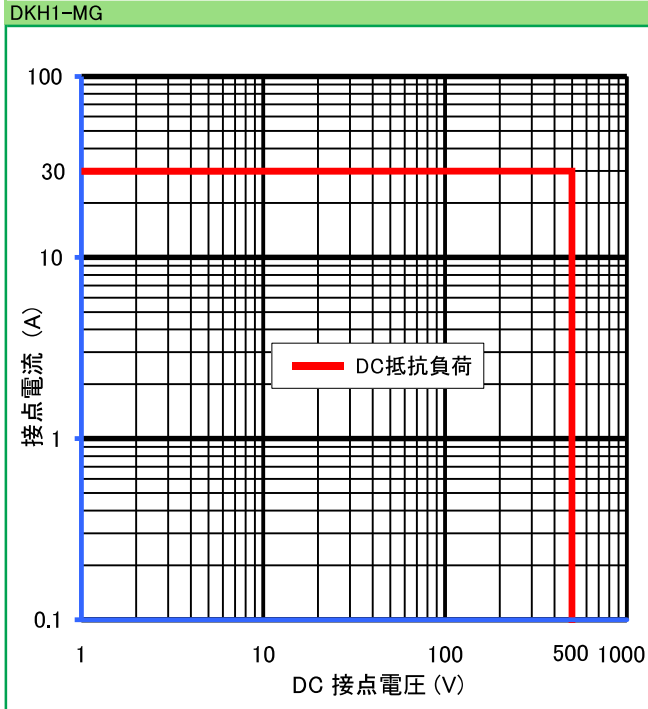

DKシリーズ

参考データ

■ 開閉容量の最大値

● 製品改良などにより、仕様を予告なく変更させていただく場合がありますのでご了承ください。 ● 寸法、仕様は主要な箇所のみを記載しています。詳細については弊社営業担当員までお問い合わせ下さい。

DECはリレーの専門メーカーです

DEC 第一電機 株式会社

本 社 〒158-0092 東京都世田谷区野毛3丁目2番2号

TEL 03-3703-5421(代) FAX 03-3703-5426