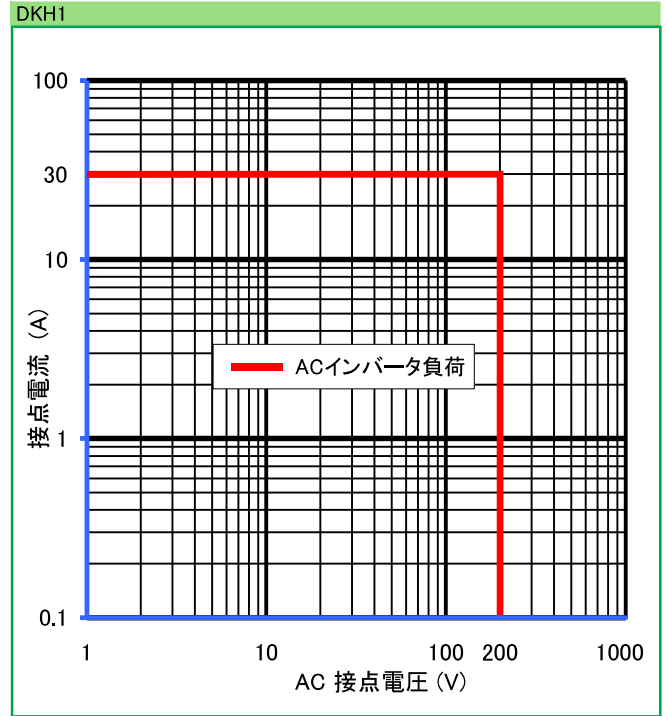

DKシリーズ

参考データ

■ 開閉容量の最大値

● 製品改良などにより、仕様を予告なく変更させていただく場合がありますのでご了承ください。 ● 寸法、仕様は主要な箇所のみを記載しています。詳細については弊社営業担当員までお問い合わせ下さい。

DECはリレーの専門メーカーです

DEC 第一電機 株式会社

本 社 〒158-0092 東京都世田谷区野毛3丁目2番2号

TEL 03-3703-5421(代) FAX 03-3703-5426