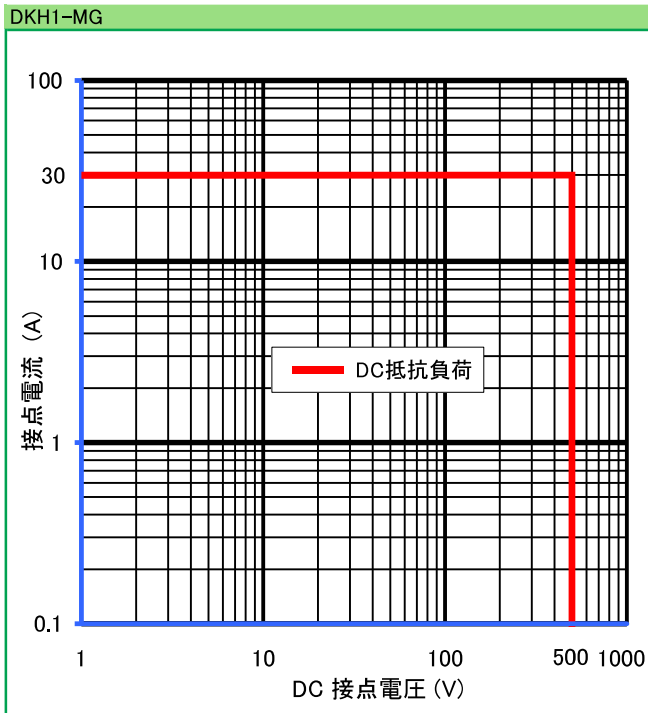

DKシリーズ

参考データ

■ 開閉容量の最大値

● 製品改良などにより、仕様を予告なく変更させていただく場合がありますのでご了承ください。 ● 寸法、仕様は主要な箇所のみを記載しています。詳細については弊社営業担当員までお問い合わせ下さい。

DECはリレーの専門メーカーです

DEC 第一電機 株式会社

本 社 〒158-0092 東京都世田谷区野毛3丁目2番2号

TEL 03-3703-5421(代) FAX 03-3703-5426