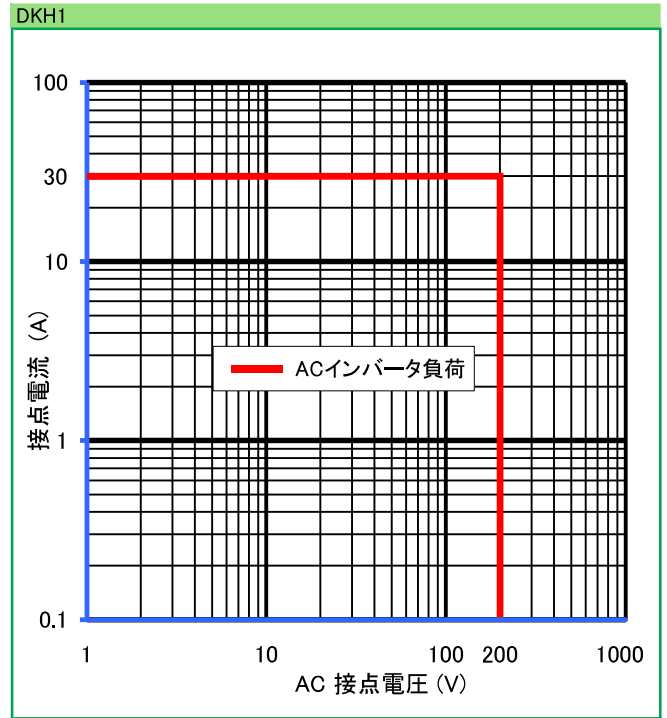

DKシリーズ

参考データ

■ 開閉容量の最大値

● 製品改良などにより、仕様を予告なく変更させていただく場合がありますのでご了承ください。 ● 寸法、仕様は主要な箇所のみを記載しています。詳細については弊社営業担当員までお問い合わせ下さい。

DECはリレーの専門メーカーです

DEC 第一電機 株式会社

本 社 〒158-0092 東京都世田谷区野毛3丁目2番2号

TEL 03-3703-5421(代) FAX 03-3703-5426