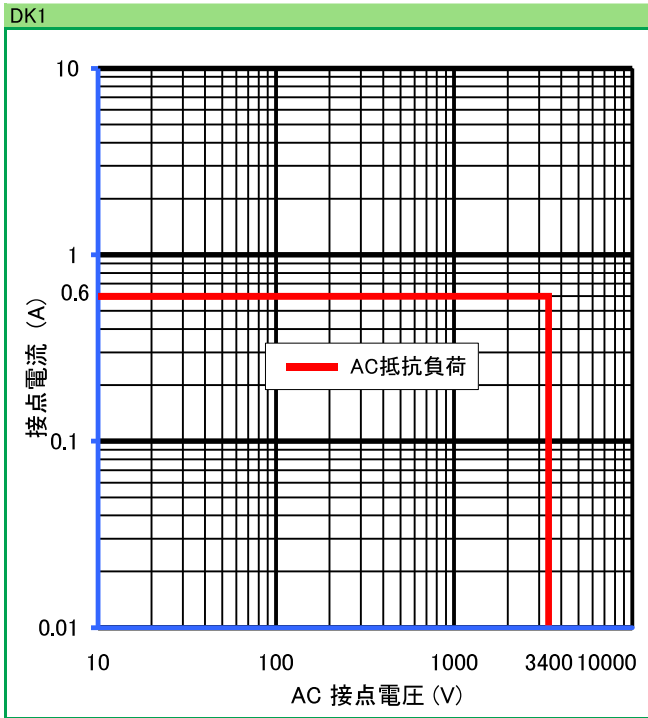

DKシリーズ

参考データ

■ 開閉容量の最大値

● 製品改良などにより、仕様を予告なく変更させていただく場合がありますのでご了承ください。 ● 寸法、仕様は主要な箇所のみを記載しています。詳細については弊社営業担当員までお問い合わせ下さい。

DECはリレーの専門メーカーです

DEC 第一電機 株式会社

本 社 〒158-0092 東京都世田谷区野毛3丁目2番2号

TEL 03-3703-5421(代) FAX 03-3703-5426