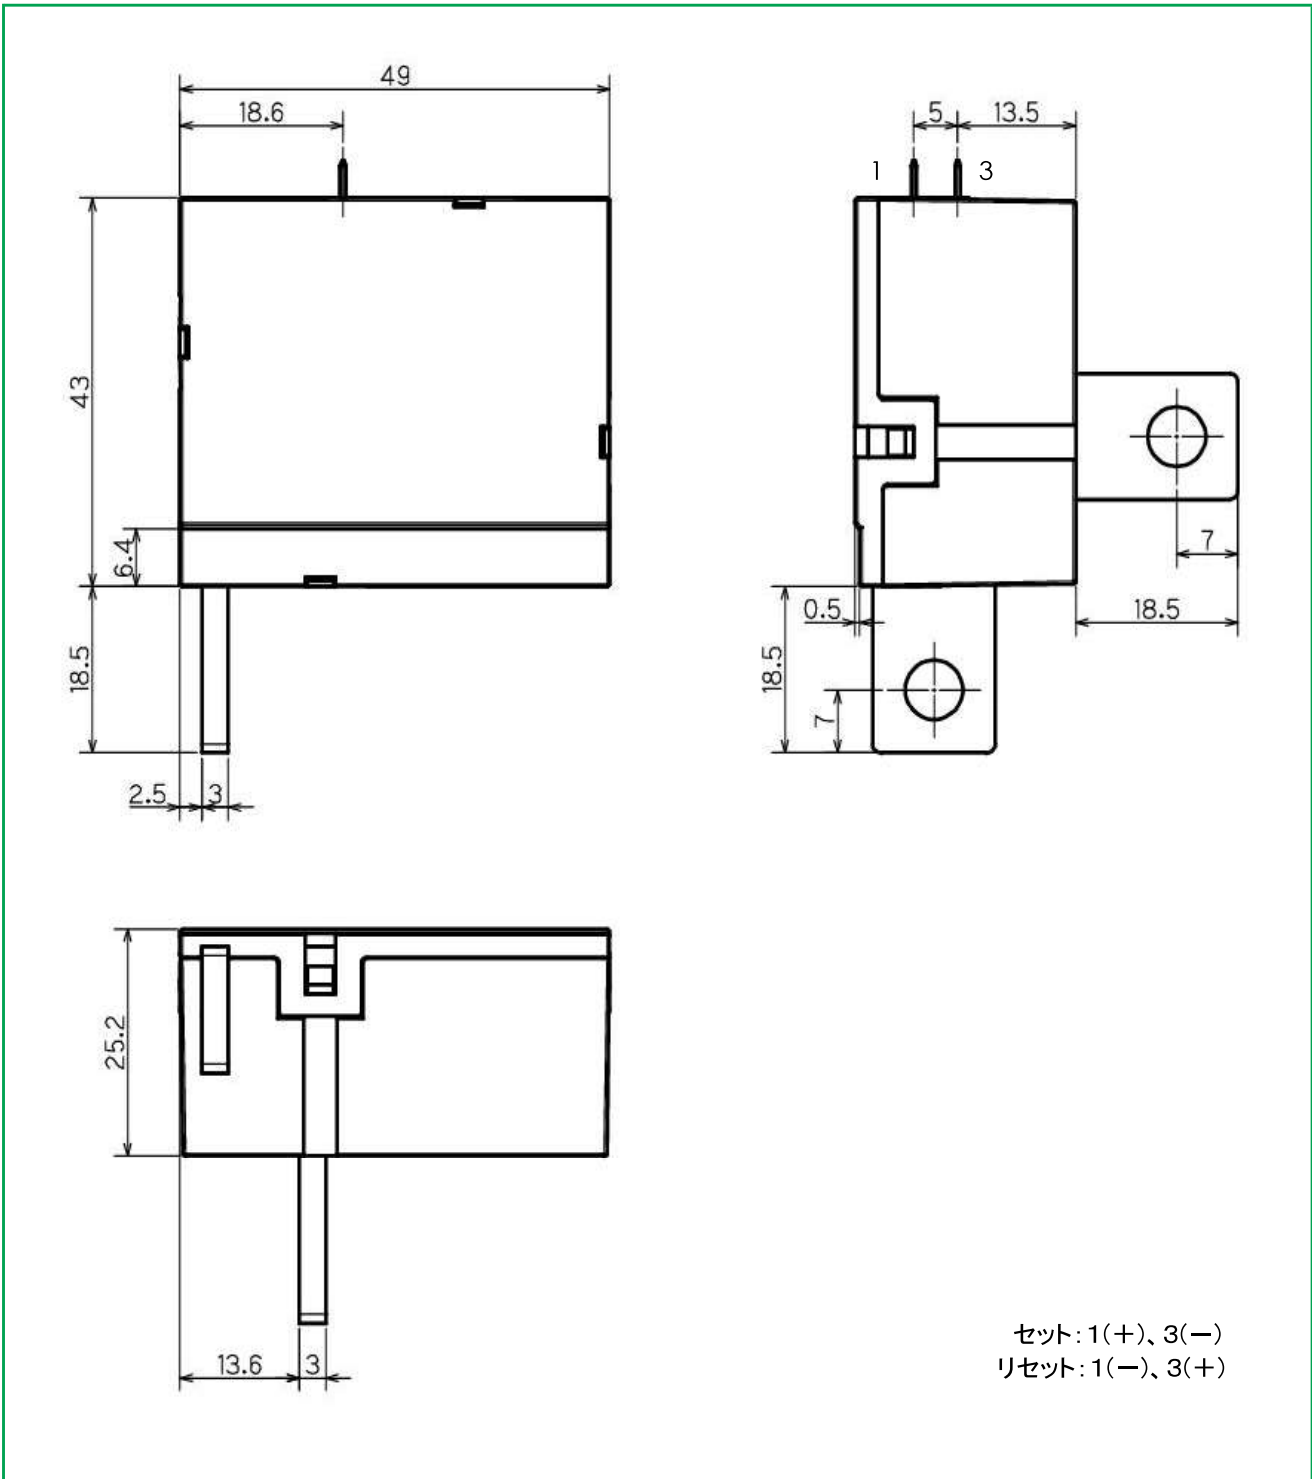

DLR40

開発中

■ 外形寸法図(標準端子)

● 製品改良などにより、仕様を予告なく変更させていただく場合がありますのでご了承ください。 ● 寸法、仕様は主要な箇所のみを記載しています。詳細については弊社営業担当員までお問い合わせ下さい。

DECはリレーの専門メーカーです

DEC 第一電機 株式会社

本 社 〒379-1126 群馬県渋川市赤城町三原田618-2

TEL 0279-56-3151(代) FAX 0279-56-3154