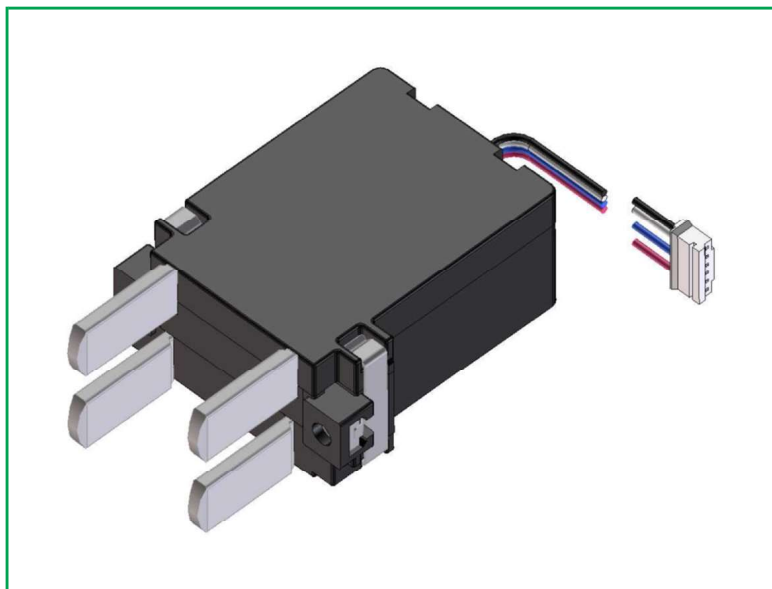

パワーラッチングリレー

DUR10

■ 現在、このような用途での使用に適しています。

- 電力量計
- タイムスイッチ
- その他の産業機器

DECはリレーの専門メーカーです

DEC 第一電機 株式会社

<https://www.j-dec.co.jp>