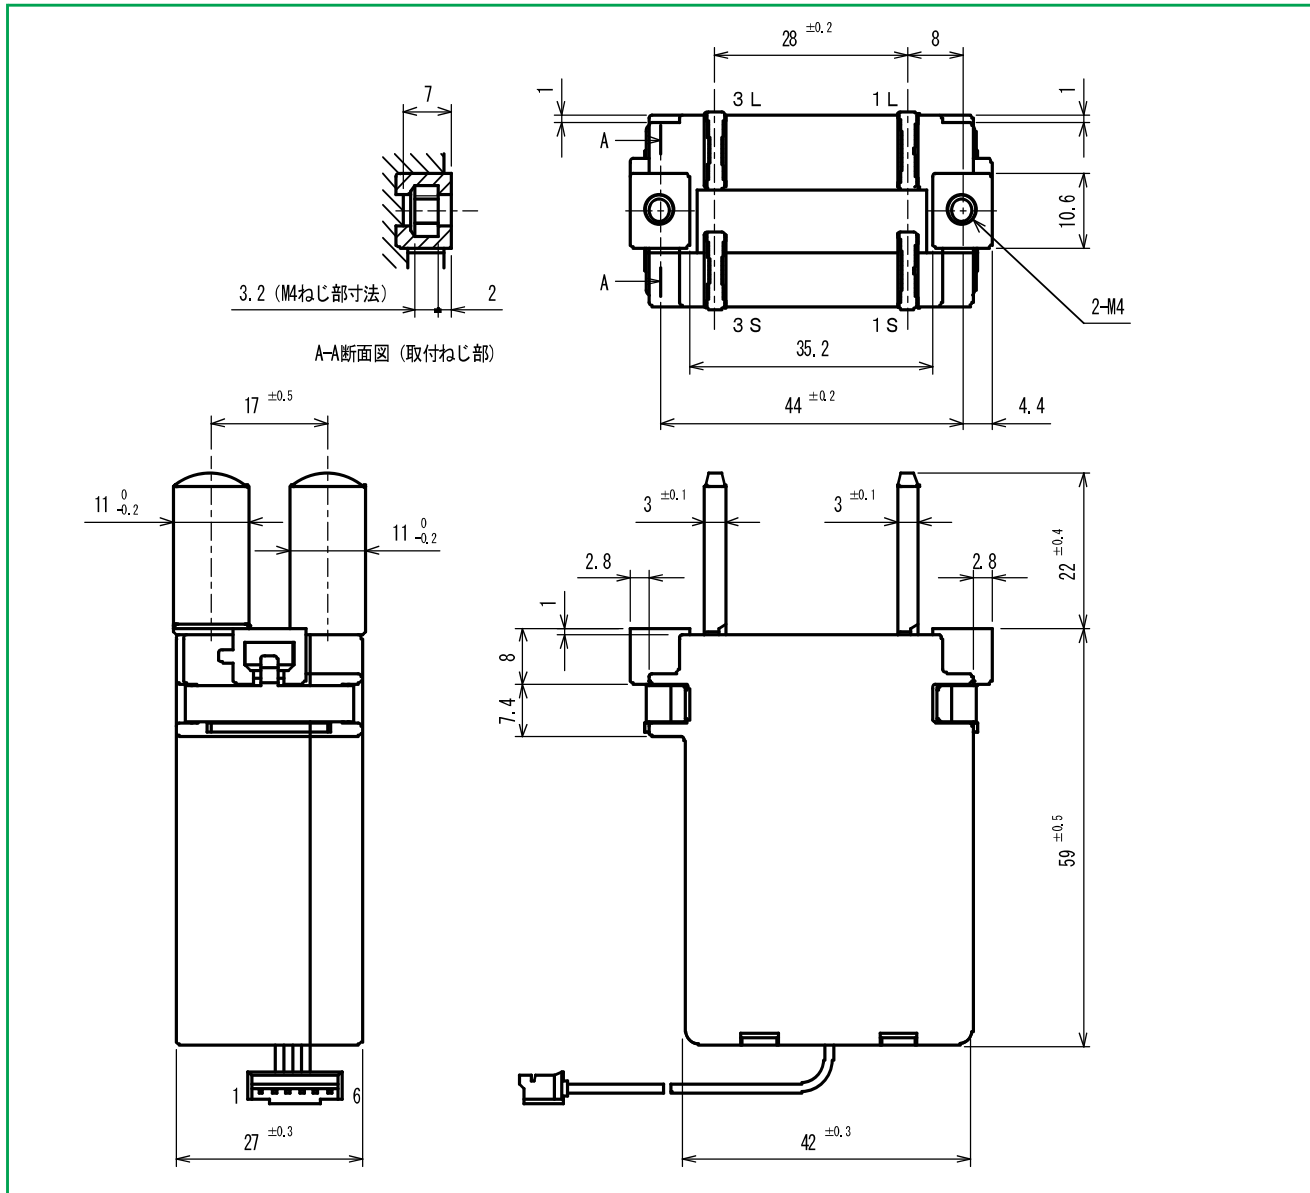

DUR10

■ 外形寸法図

■ 接続図

● 製品改良などにより、仕様を予告なく変更させていただく場合がありますのでご了承ください。 ● 寸法、仕様は主要な箇所のみを記載しています。詳細については弊社営業担当員までお問い合わせ下さい。

DECはリレーの専門メーカーです

DEC 第一電機 株式会社

本社 〒379-1126 群馬県渋川市赤城町三原田618-2
 TEL 0279-56-3151 (代) FAX 0279-56-3154
 U R L https://www.j-dec.co.jp E-Mail: sales@j-dec.co.jp