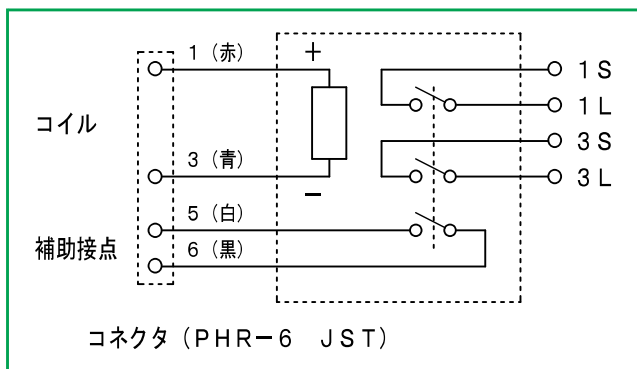

DUR10

■ 外形寸法図

■ 接続図

● 製品改良などにより、仕様を予告なく変更させていただく場合がありますのでご了承ください。 ● 寸法、仕様は主要な箇所のみを記載しています。詳細については弊社営業担当員までお問い合わせ下さい。

DECはリレーの専門メーカーです

DEC 第一電機 株式会社

本社 〒379-1126 群馬県渋川市赤城町三原田618-2
 TEL 0279-56-3151 (代) FAX 0279-56-3154
 U R L https://www.j-dec.co.jp E-Mail: sales@j-dec.co.jp