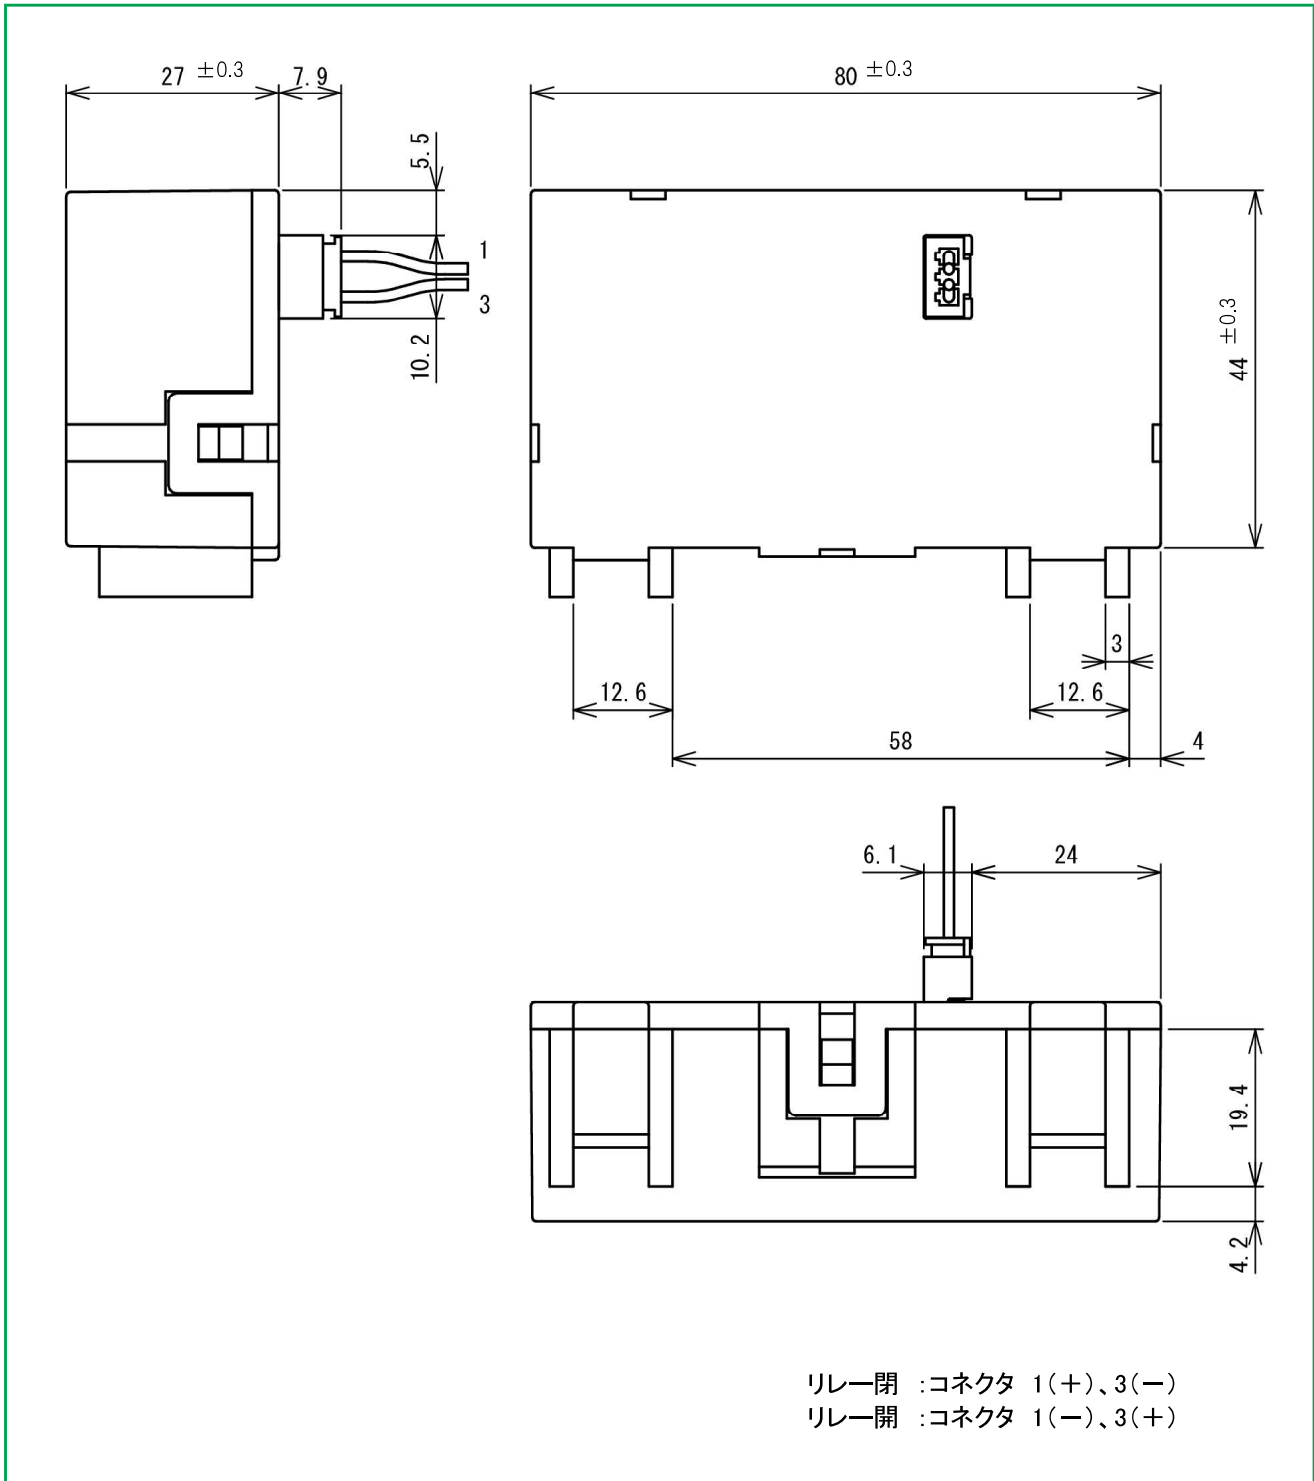

■ 外形寸法図

● 製品改良などにより、仕様を予告なく変更させていただく場合がありますのでご了承ください。 ● 寸法、仕様は主要な箇所のみを記載しています。詳細については弊社営業担当員までお問い合わせ下さい。

DECはリレーの専門メーカーです

DEC 第一電機 株式会社

本 社 〒379-1126 群馬県渋川市赤城町三原田618-2
 TEL 0279-56-3151(代) FAX 0279-56-3154