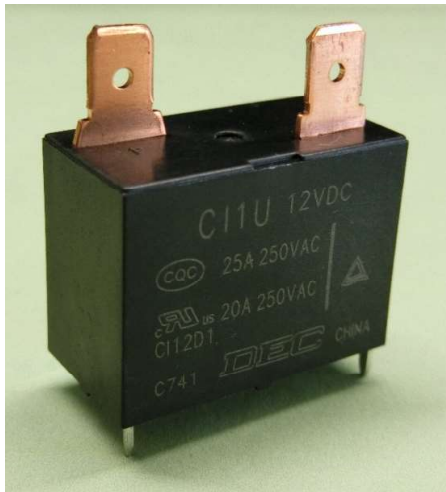

**CI**  
シリーズ

信頼と安全性を追求したパワーリレーシリーズ

CI1U (タブ端子型)

CI1U (プリント端子型)

■ 現在、このような用途で使用されています

- 産業機器、ソーラーシステム、FA機器、自動化機器、業務用機器
- 各種家電機器
- エアコンディショナーに最適

DECはリレーの専門メーカーです

**DEC** 第一電機 株式会社