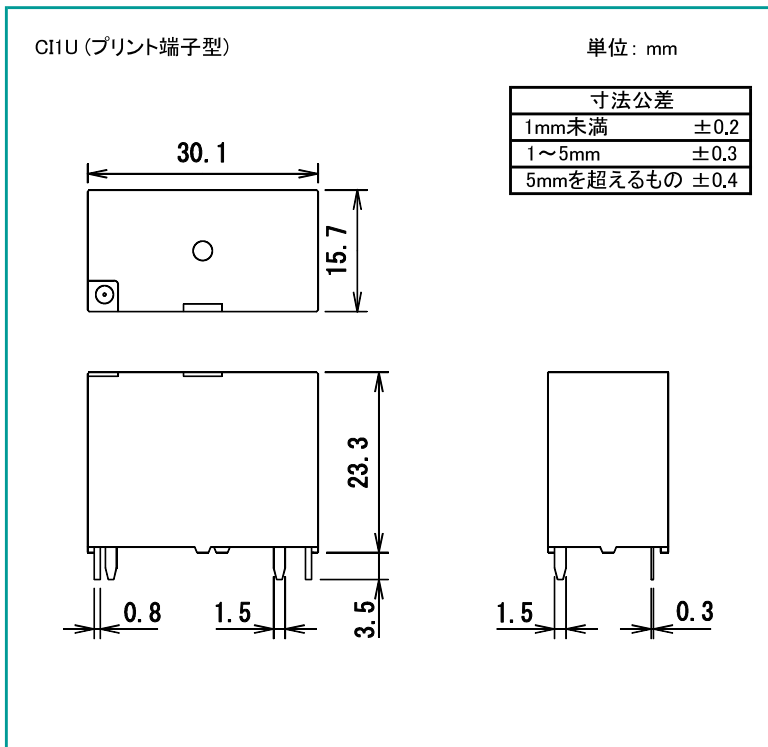

CIシリーズ

■ 外形寸法図

■ 接続図

■ プリント基板穴あけ寸法図 (公差±0.1)

■ 外形寸法図

■ 接続図

■ プリント基板穴あけ寸法図 (公差±0.1)

DECはリレーの専門メーカーです