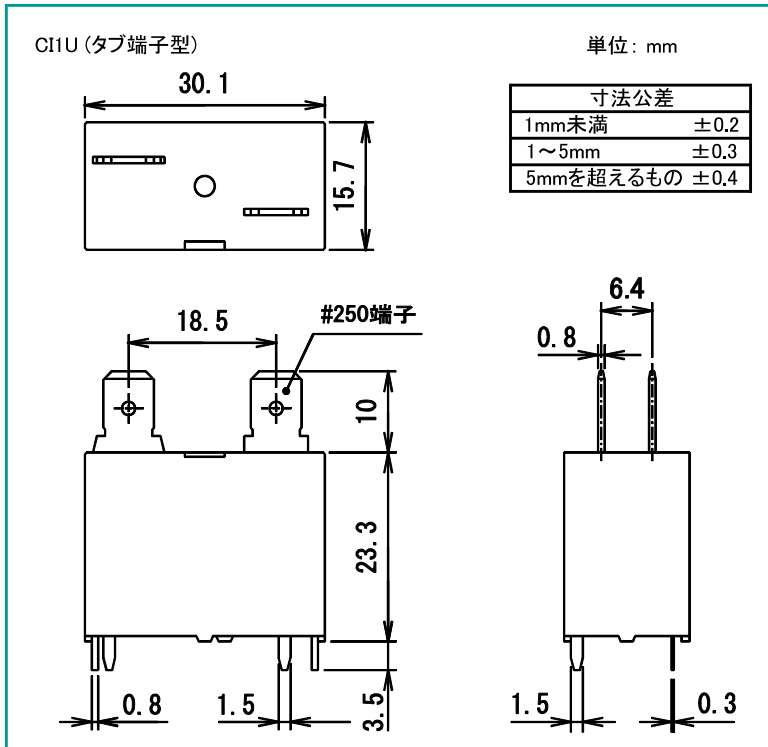

CIシリーズ

■ 外形寸法図

■ 接続図

■ プリント基板穴あけ寸法図 (公差±0.1)

■ 外形寸法図

■ 接続図

■ プリント基板穴あけ寸法図 (公差±0.1)

DECはリレーの専門メーカーです