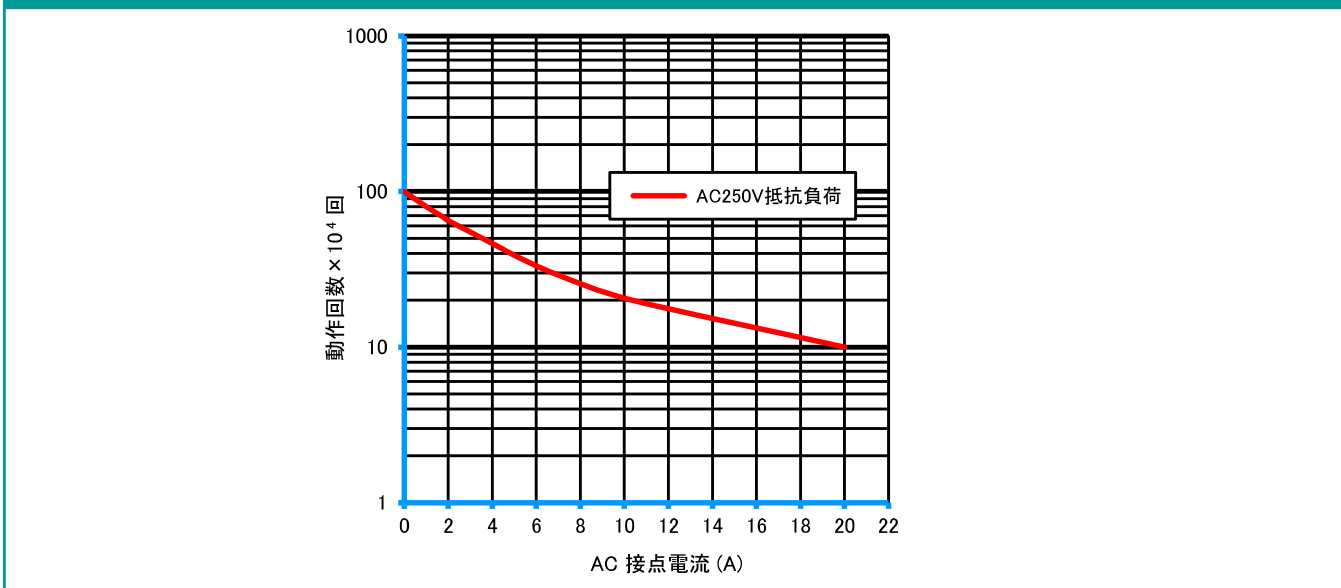

CIシリーズ

参考データ

■ 開閉容量の最大値

CI1U

■ 耐久性曲線

CI1U

● 製品改良などにより、仕様を予告なく変更させていただく場合がありますのでご了承ください。 ● 寸法、仕様は主要な箇所のみを記載しています。詳細については弊社営業担当員までお問い合わせ下さい。

DECはリレーの専門メーカーです