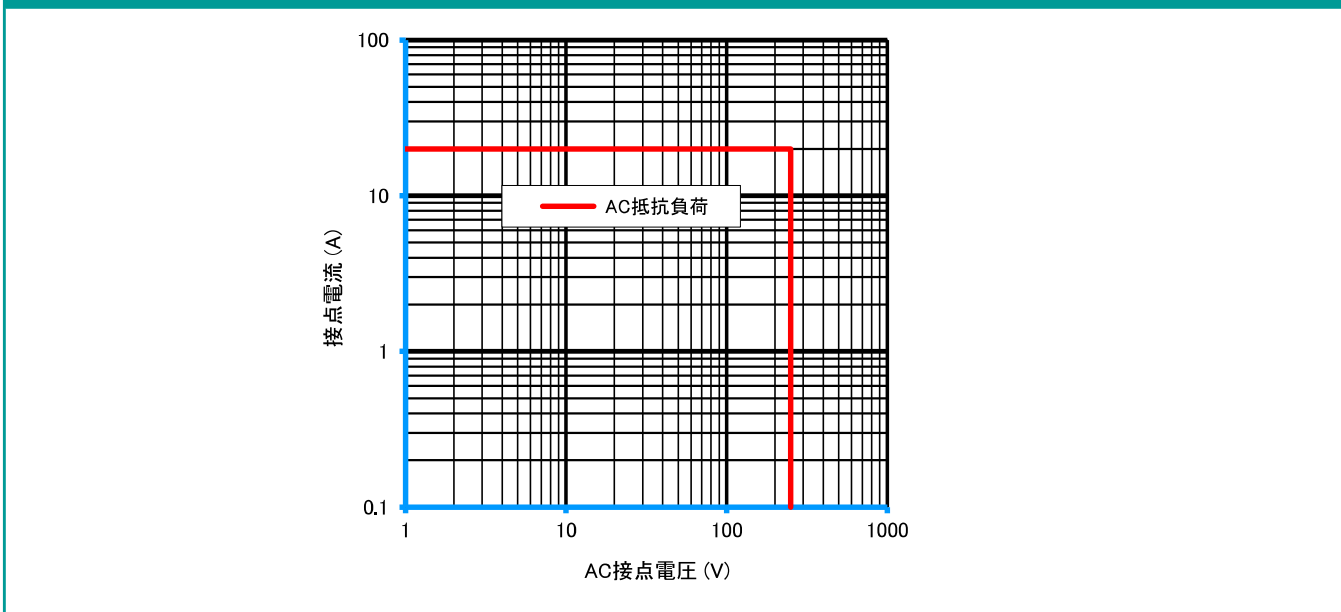

CIシリーズ

参考データ

■ 開閉容量の最大値

CI1U

■ 耐久性曲線

CI1U

● 製品改良などにより、仕様を予告なく変更させていただく場合がありますのでご了承ください。 ● 寸法、仕様は主要な箇所のみを記載しています。詳細については弊社営業担当員までお問い合わせ下さい。

DECはリレーの専門メーカーです