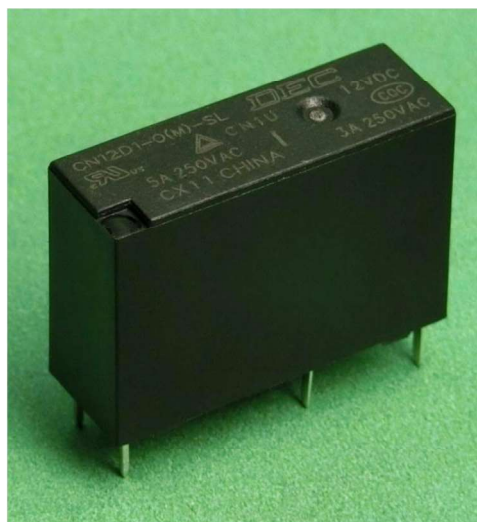

CN
シリーズ

信頼と安全性を追求したパワーリレーシリーズ

CN1U

■ 現在、このような用途で使用されています

- エアコン、洗濯機、洗濯乾燥機
- 制御盤、電源装置、通信機器、複写機、計測器、医療機器
- 各種家電機器

DECはリレーの専門メーカーです

DEC 第一電機 株式会社

<https://www.j-dec.co.jp>