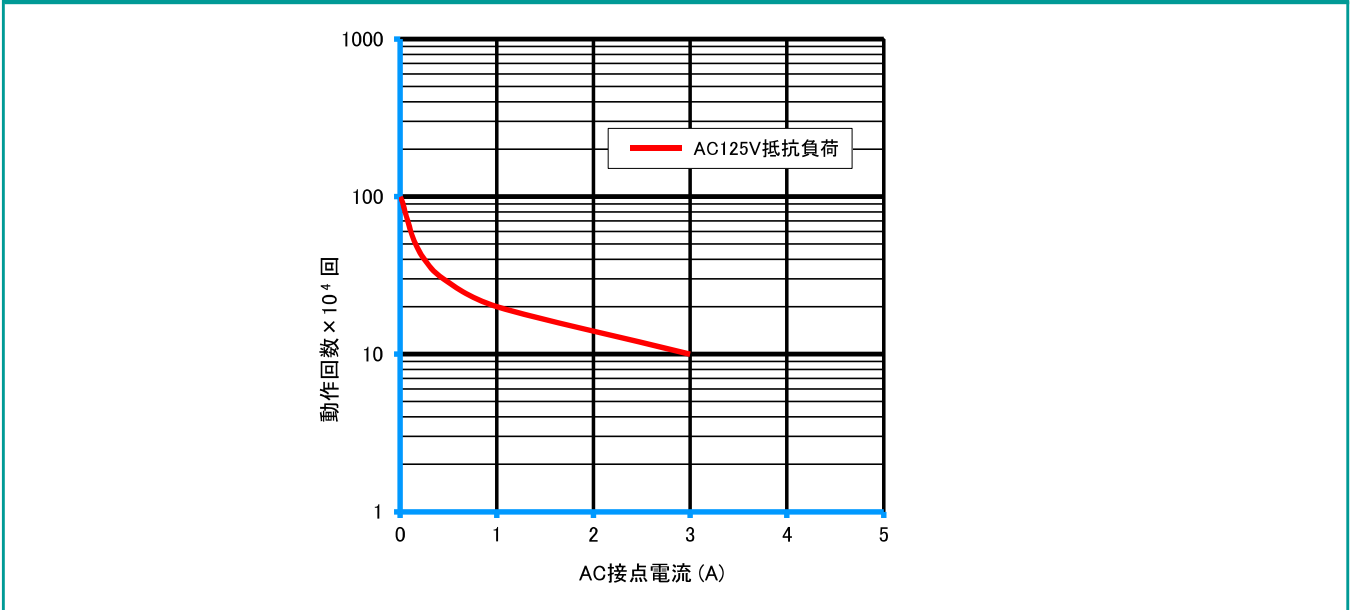

CNシリーズ

参考データ

■ 開閉容量の最大値

CN1U

■ 耐久性曲線

CN1U

● 製品改良などにより、仕様を予告なく変更させていただく場合がありますのでご了承ください。 ● 寸法、仕様は主要な箇所のみを記載しています。詳細については弊社営業担当員までお問い合わせ下さい。

DECはリレーの専門メーカーです