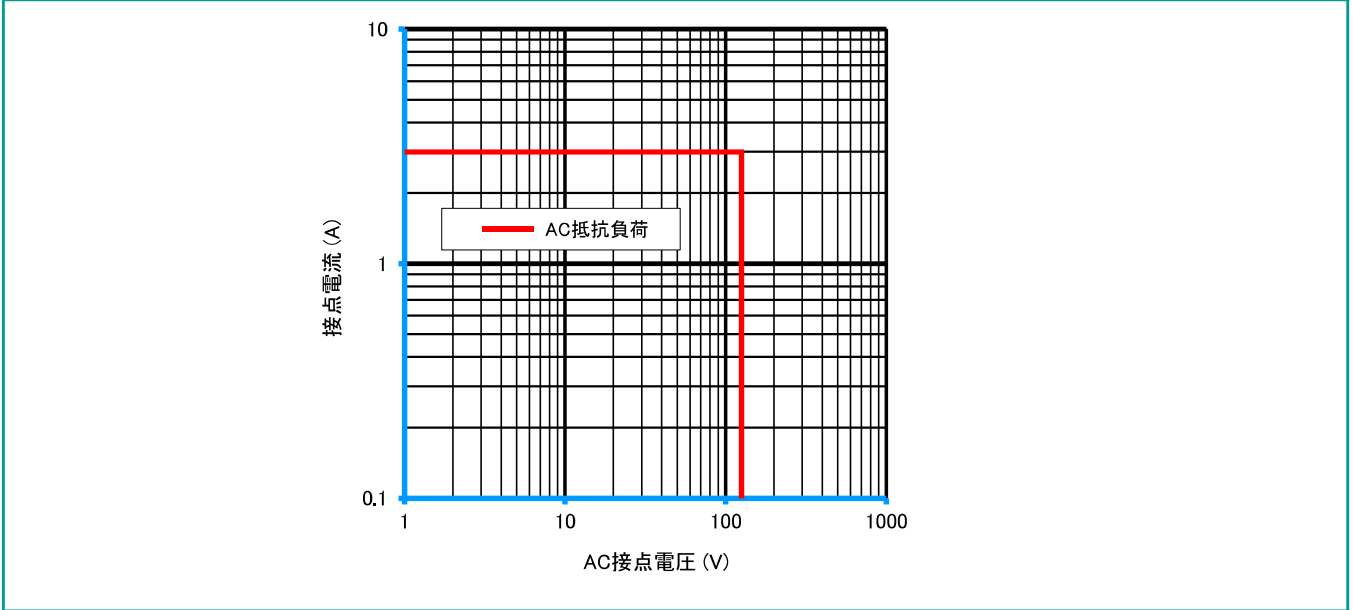

CNシリーズ

参考データ

■ 開閉容量の最大値

CN1U

■ 耐久性曲線

CN1U

● 製品改良などにより、仕様を予告なく変更させていただく場合がありますのでご了承ください。 ● 寸法、仕様は主要な箇所のみを記載しています。詳細については弊社営業担当員までお問い合わせ下さい。

DECはリレーの専門メーカーです