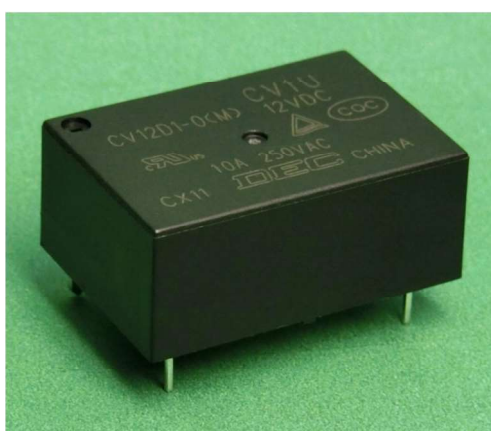

CV
シリーズ

信頼と安全性を追求したパワーリレーシリーズ

CV1U

■ 現在、このような用途で使用されています

- ホットカーペット、炊飯器、石油ファンヒータ、電気ポット
- 制御盤、電源装置
- 業務用機器、計測器、医療機器
- 各種家電機器

DECはリレーの専門メーカーです

DEC 第一電機 株式会社

<https://www.j-dec.co.jp>