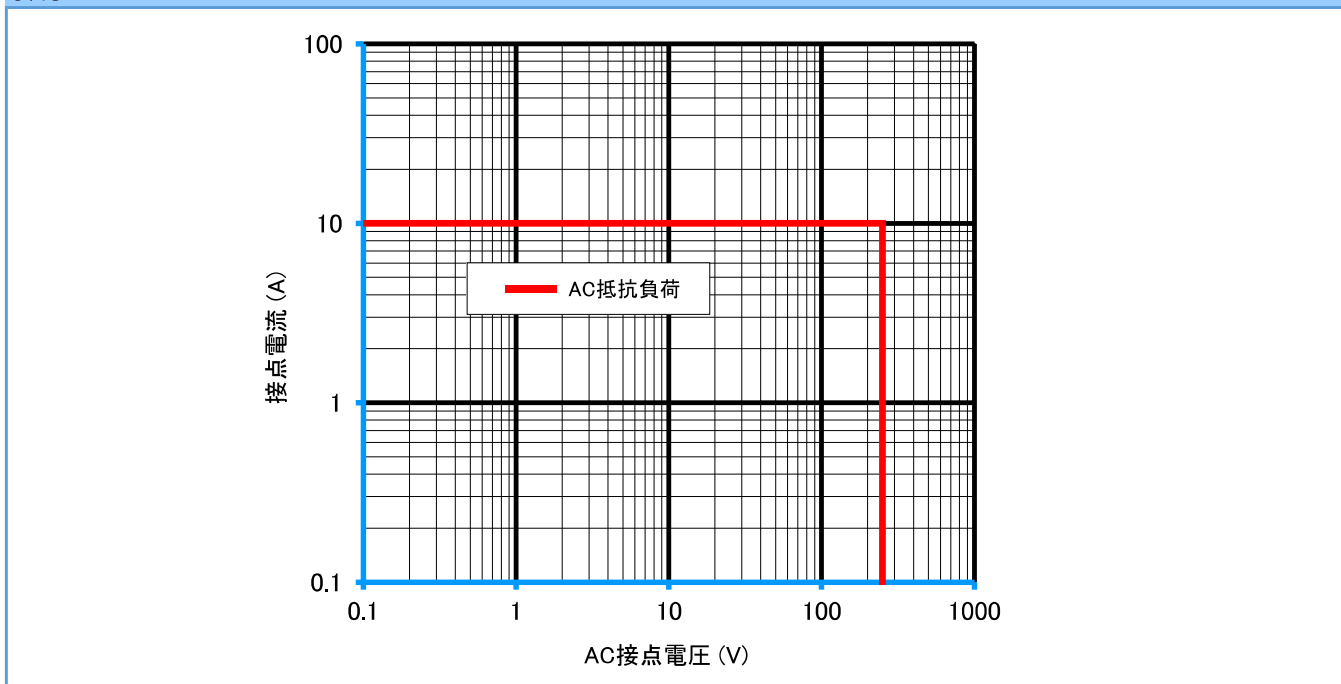

### ■ 開閉容量の最大値

CV1U