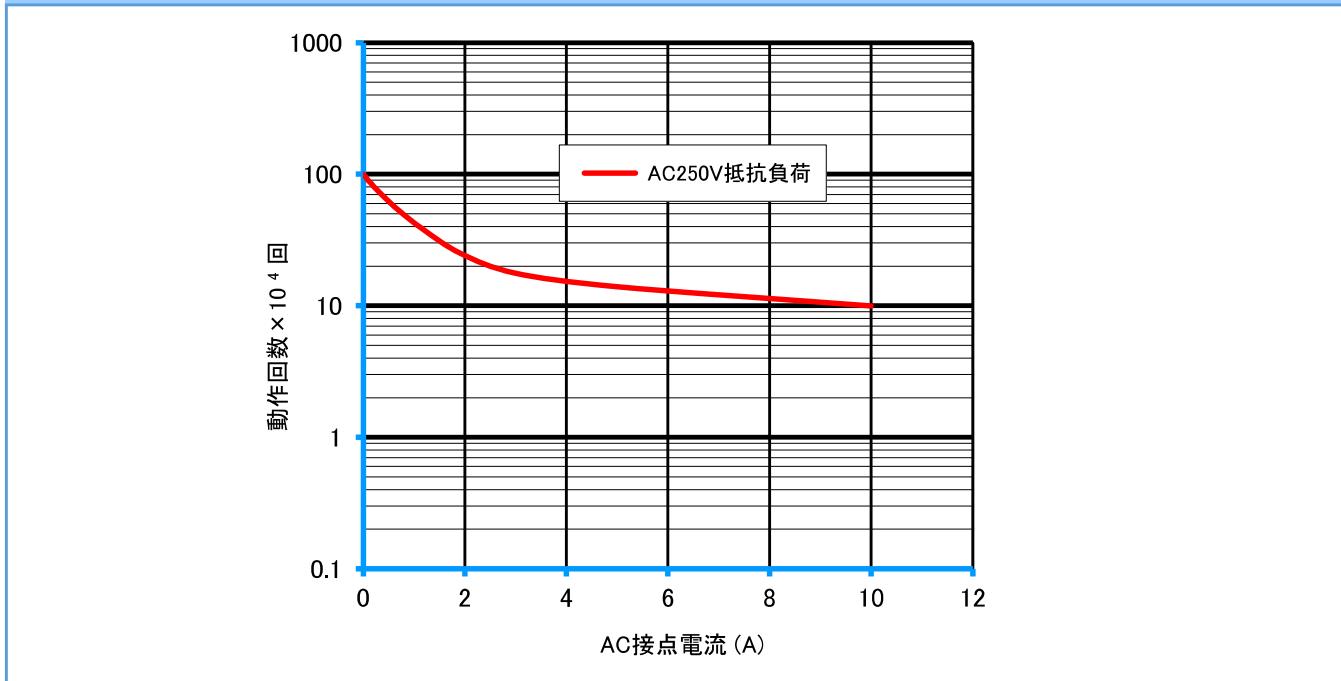

■ 耐久性曲線

CV1U

● 製品改良などにより、仕様を予告なく変更させていただく場合がありますのでご了承ください。 ● 寸法、仕様は主要な箇所のみを記載しています。詳細については弊社営業担当員までお問い合わせ下さい。

DECはリレーの専門メーカーです

DEC 第一電機 株式会社

本 社 〒379-1126 群馬県渋川市赤城町三原田618-2

TEL 0279-56-3151(代) FAX 0279-56-3154

U R L <https://www.j-dec.co.jp> E-Mail: sales@j-dec.co.jp

代理店