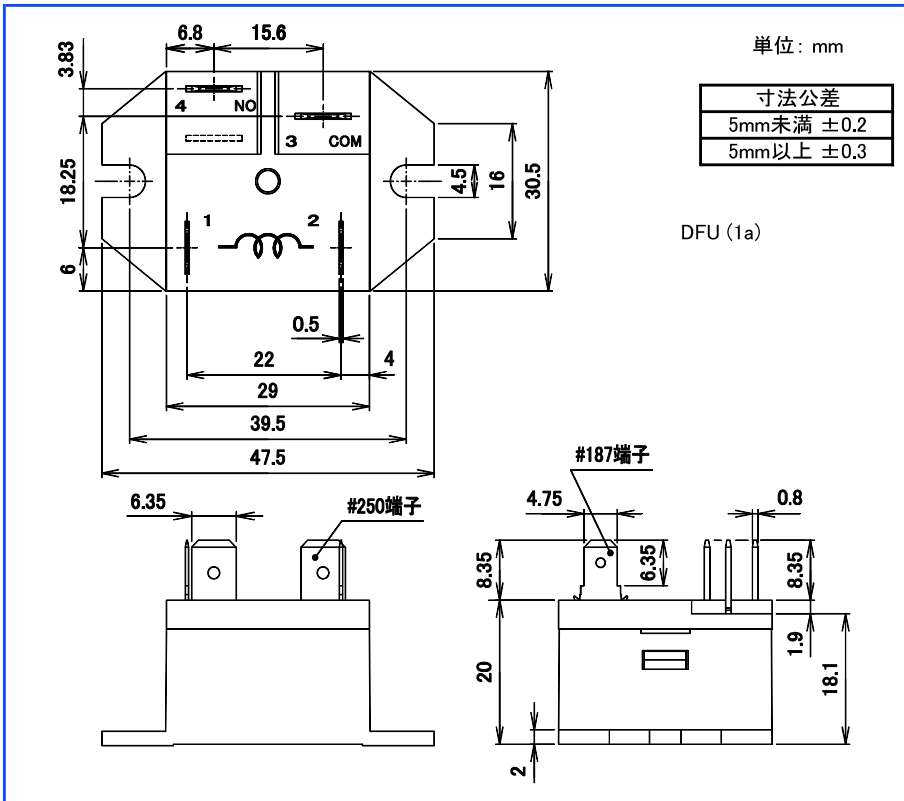

DFシリーズ

■ 外形寸法図

■ 接続図

■ 直取付穴あけ寸法図

■ 外形寸法図

■ 接続図

■ 直取付穴あけ寸法図

DECはリレーの専門メーカーです