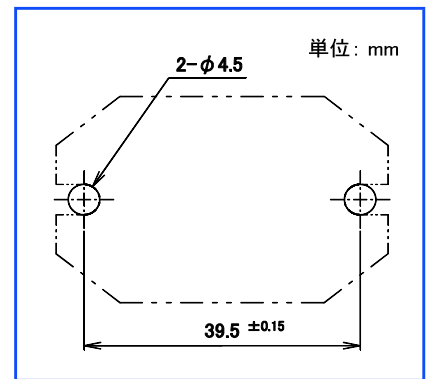

DFシリーズ

■ 外形寸法図

■ 接続図

■ 直取付穴あけ寸法図

■ 外形寸法図

■ 接続図

■ 直取付穴あけ寸法図

DECはリレーの専門メーカーです