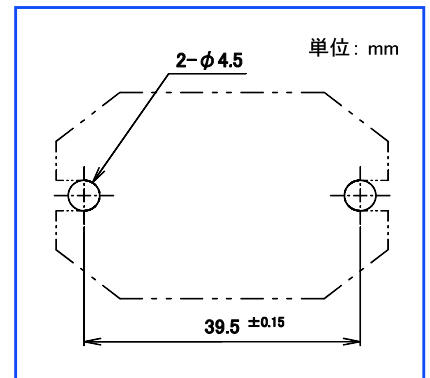

DFシリーズ

■ 外形寸法図

■ 接続図

■ 直取付穴あけ寸法図

■ 外形寸法図

■ 接続図

■ 直取付穴あけ寸法図

DECはリレーの専門メーカーです