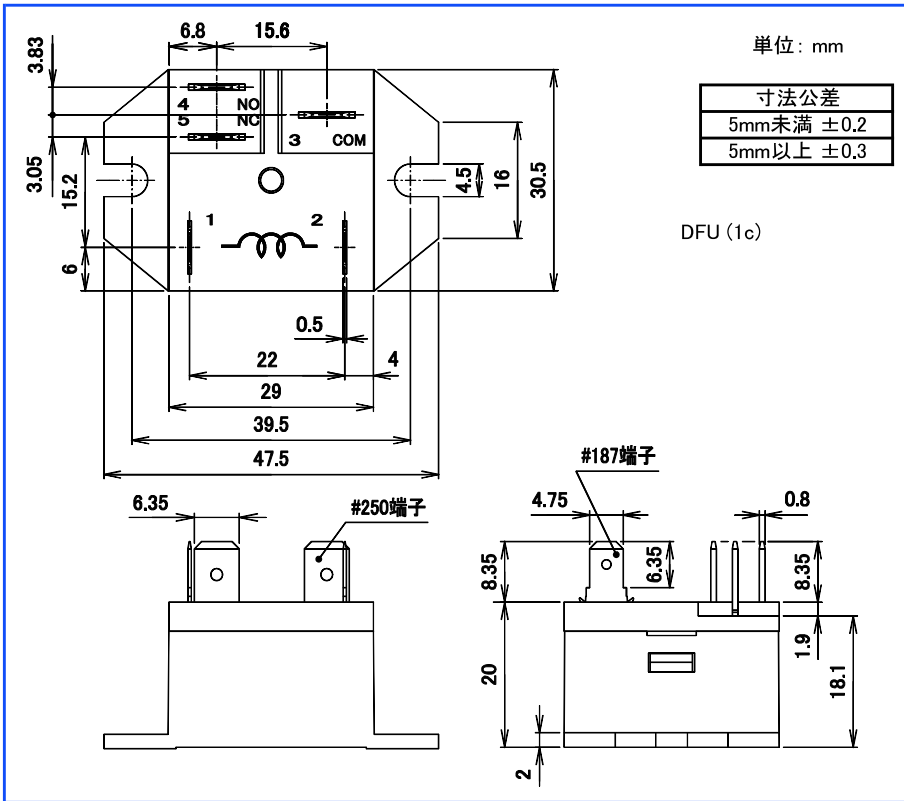

DFシリーズ

■ 外形寸法図

■ 接続図

■ 直取付穴あけ寸法図

■ 外形寸法図

■ 接続図

■ 直取付穴あけ寸法図

DECはリレーの専門メーカーです