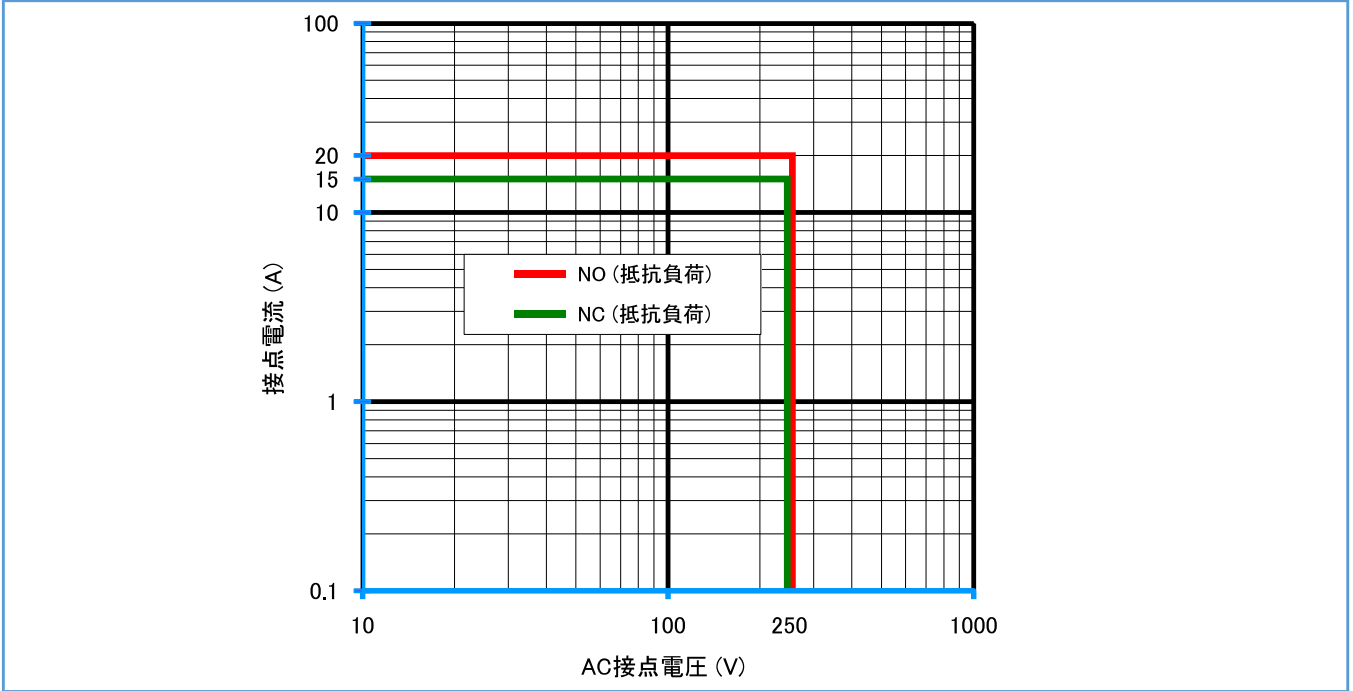

### ■ 開閉容量の最大値

DFU