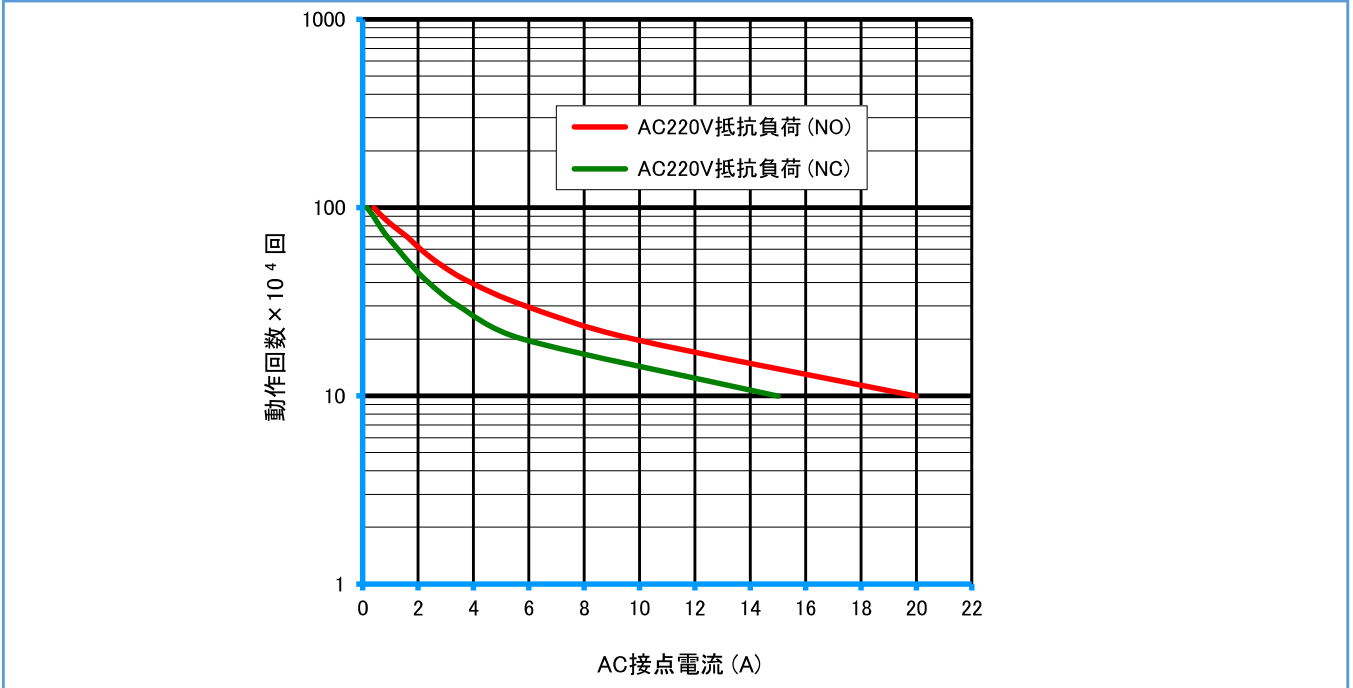

■ 耐久性曲線

DFU

● 製品改良などにより、仕様を予告なく変更させていただく場合がありますのでご了承ください。 ● 寸法、仕様は主要な箇所のみを記載しています。詳細については弊社営業担当員までお問い合わせ下さい。

DECはリレーの専門メーカーです

DEC 第一電機 株式会社

本 社 〒379-1126 群馬県渋川市赤城町三原田618-2

TEL 0279-56-3151(代) FAX 0279-56-3154

U R L <https://www.j-dec.co.jp> E-Mail: sales@j-dec.co.jp

代理店