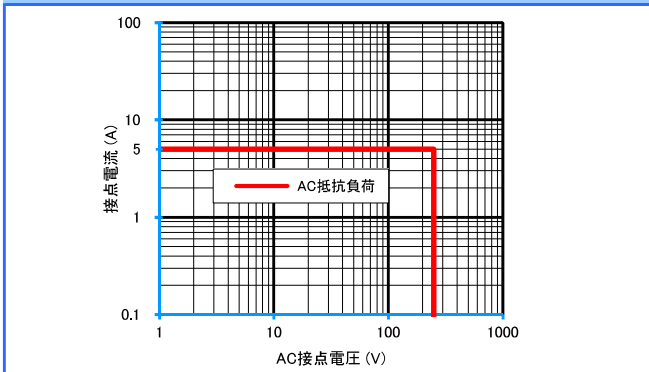

DGシリーズ

参考データ

■ 開閉容量の最大値

DG1U-II/III (5A)

DG1U-III (10A)

DG1U-III 16A

■ 耐久性曲線

DG1U-II/III (5A)