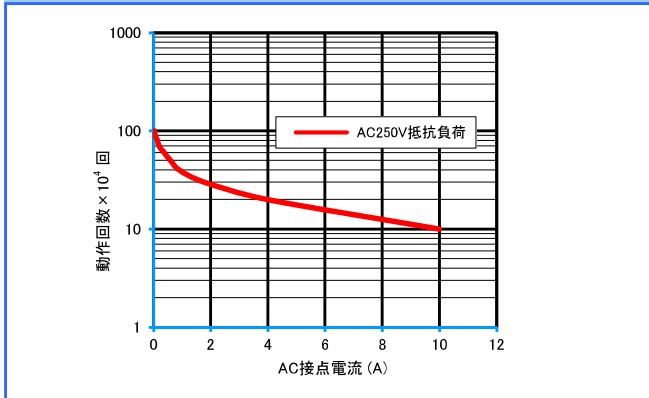

DG1U-III (10A)