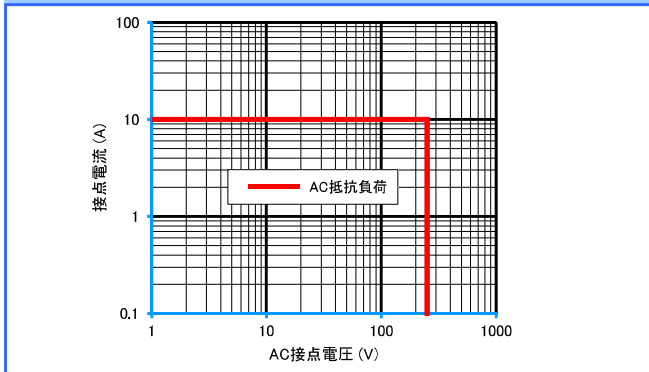

DGシリーズ

参考データ

■ 開閉容量の最大値

DG1U-II/III (5A)

DG1U-III (10A)

DG1U-III 16A

■ 耐久性曲線

DG1U-II/III (5A)