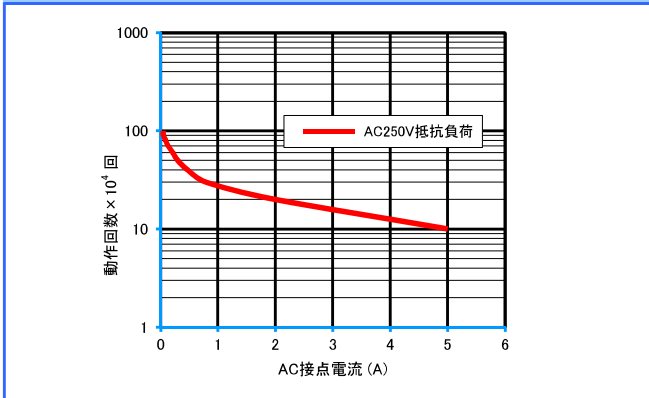

DGシリーズ

参考データ

■ 開閉容量の最大値

DG1U-II/III (5A)

DG1U-III (10A)

DG1U-III 16A

■ 耐久性曲線

DG1U-II/III (5A)