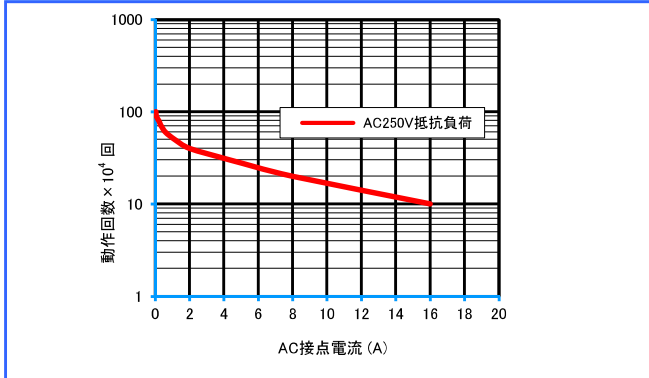

DG1U-III 16A

● 製品改良などにより、仕様を予告なく変更させていただく場合がありますのでご了承ください。 ● 寸法、仕様は主要な箇所のみを記載しています。詳細については弊社営業担当員までお問い合わせ下さい。

DECはリレーの専門メーカーです

DEC 第一電機 株式会社

本社 〒379-1126 群馬県渋川市赤城町三原田618-2

TEL 0279-56-3151(代) FAX 0279-56-3154

URL <https://www.j-dec.co.jp> E-Mail: sales@j-dec.co.jp

代理店