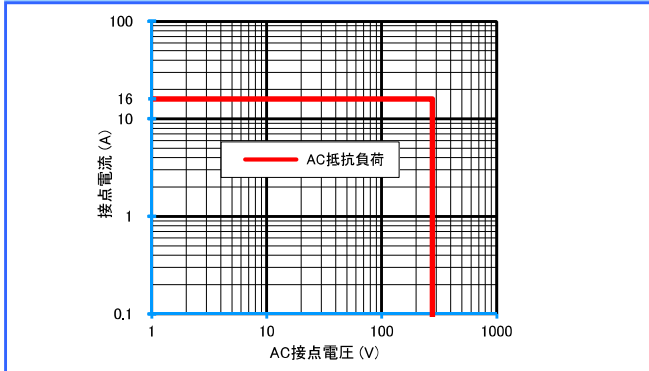

DGシリーズ

参考データ

■ 開閉容量の最大値

DG1U-II/III (5A)

DG1U-III (10A)

DG1U-III 16A

■ 耐久性曲線

DG1U-II/III (5A)