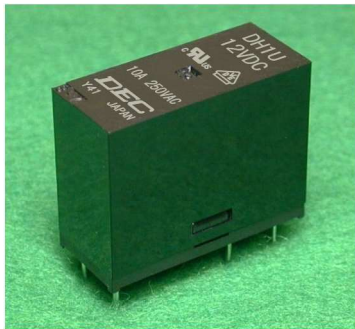

DH
シリーズ

信頼と安全性を追求したパワーリレーシリーズ

DH1U-10A (1極標準型)

DH1U-16A (1極16A高容量型)

DH1U-II (1極シールタイプ)

DH1FU (1極タブ端子型)

DH2U (2極標準型)

DH2TU (2極クロスパーツイン接点)