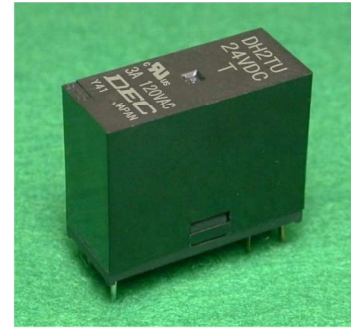

DH
シリーズ

信頼と安全性を追求したパワーリレーシリーズ

DH1U-10A (1極標準型)

DH1U-16A (1極16A高容量型)

DH1U-II (1極シールタイプ)

DH1FU (1極タブ端子型)

DH2U (2極標準型)

DH2TU (2極クロスパーツイン接点)