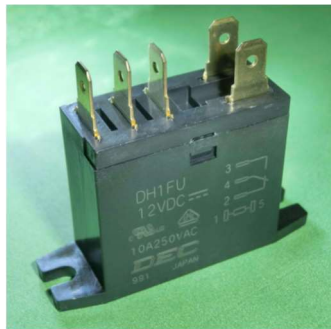

DH
シリーズ

信頼と安全性を追求したパワーリレーシリーズ

DH1U-10A (1極標準型)

DH1U-16A (1極16A高容量型)

DH1U-II (1極シールタイプ)

DH1FU (1極タブ端子型)

DH2U (2極標準型)

DH2TU (2極クロスパーツイン接点)