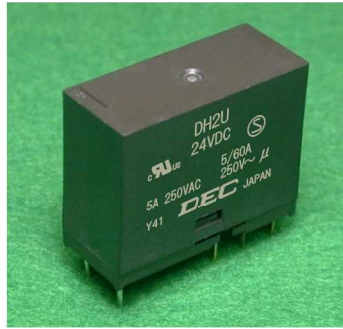

DH
シリーズ

信頼と安全性を追求したパワーリレーシリーズ

DH1U-10A (1極標準型)

DH1U-16A (1極16A高容量型)

DH1U-II (1極シールタイプ)

DH1FU (1極タブ端子型)

DH2U (2極標準型)

DH2TU (2極クロスパーツイン接点)