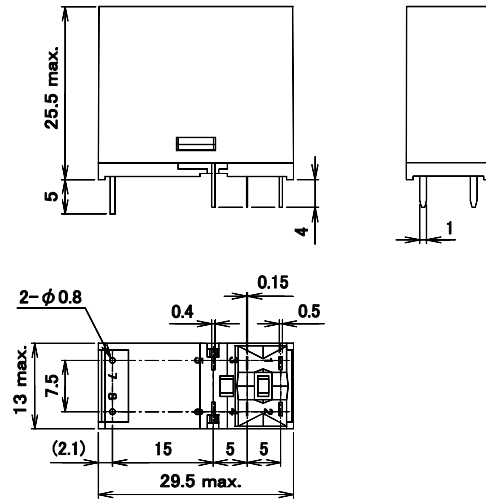

DHシリーズ

■ 外形寸法図

単位: mm

寸法公差
5mm未満 ±0.2
5mm以上 ±0.3

型DH2TU

型DH2U

DECはリレーの専門メーカーです

DEC 第一電機株式会社