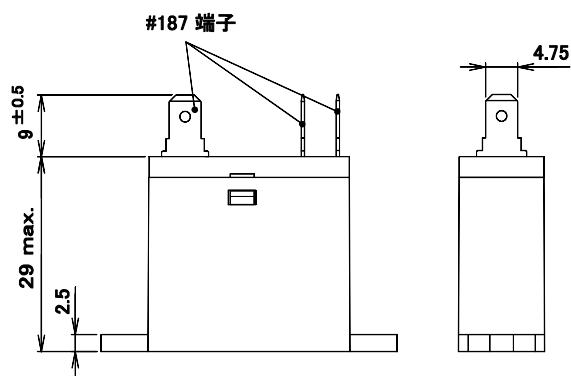

DHシリーズ

■ 外形寸法図

単位: mm

寸法公差
5mm未満 ±0.2
5mm以上 ±0.3

型DH2TU

型DH2U

DECはリレーの専門メーカーです

DEC 第一電機株式会社