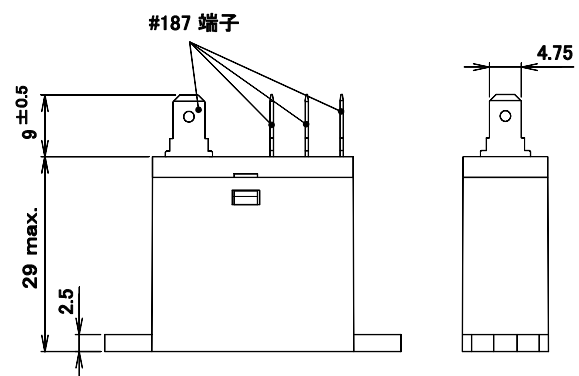

DHシリーズ

■ 外形寸法図

単位: mm

寸法公差
5mm未満 ±0.2
5mm以上 ±0.3

型DH2TU

型DH2U

DECはリレーの専門メーカーです

DEC 第一電機株式会社