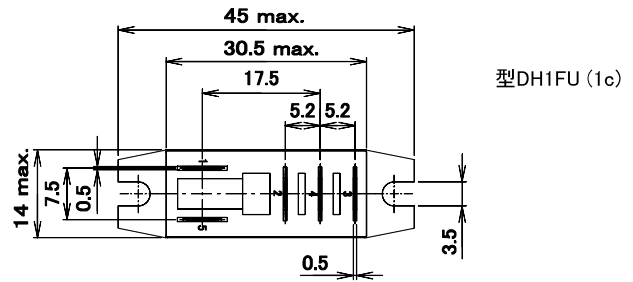

DHシリーズ

■ 外形寸法図

単位: mm

寸法公差
5mm未満 ±0.2
5mm以上 ±0.3

型DH2TU

型DH2U

DECはリレーの専門メーカーです

DEC 第一電機株式会社