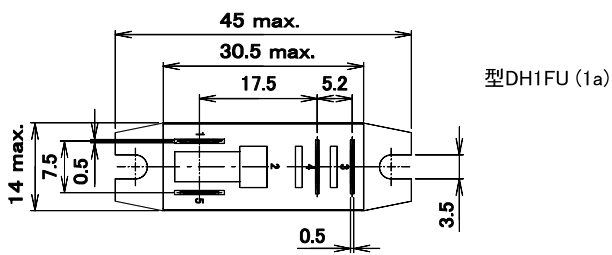

DHシリーズ

■ 外形寸法図

単位: mm

寸法公差
5mm未満 ±0.2
5mm以上 ±0.3

型DH2TU

型DH2U

DECはリレーの専門メーカーです

DEC 第一電機株式会社