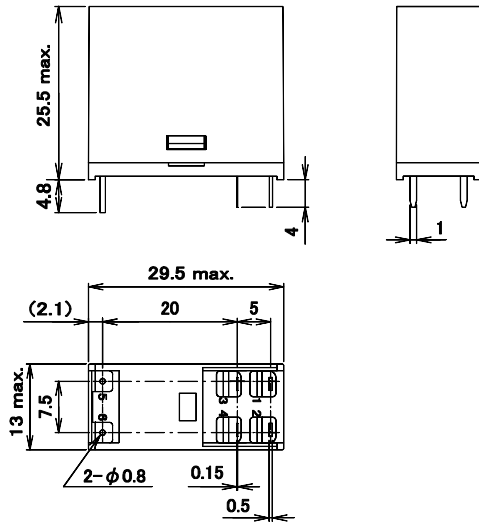

DHシリーズ

■ 外形寸法図

単位: mm

寸法公差
5mm未満 ±0.2
5mm以上 ±0.3

型DH2TU

型DH2U

DECはリレーの専門メーカーです

DEC 第一電機株式会社