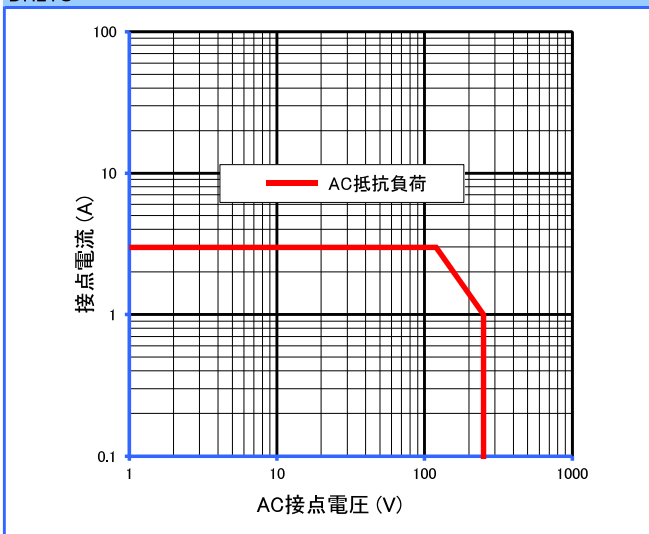

DHシリーズ

参考データ

■ 開閉容量の最大値

■ 耐久性曲線

DH2TU

DECはリレーの専門メーカーです

DEC 第一電機株式会社

<https://www.j-dec.co.jp>