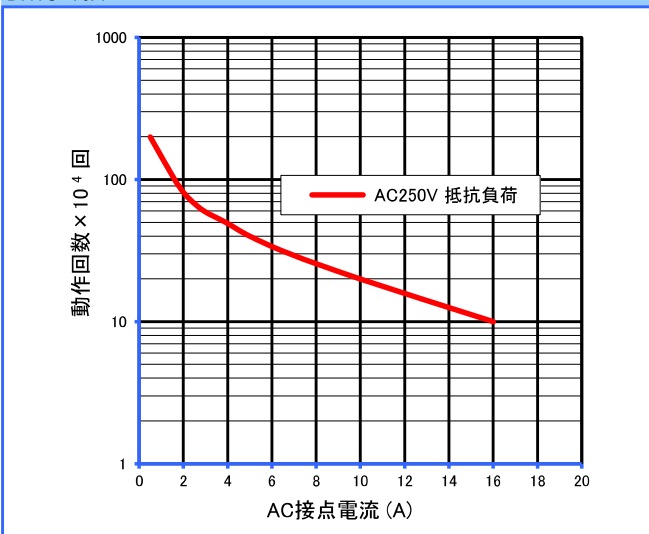

DHシリーズ

参考データ

■ 開閉容量の最大値

DH1U-16A

■ 耐久性曲線

DH1U-16A

DH1FU

DH1FU