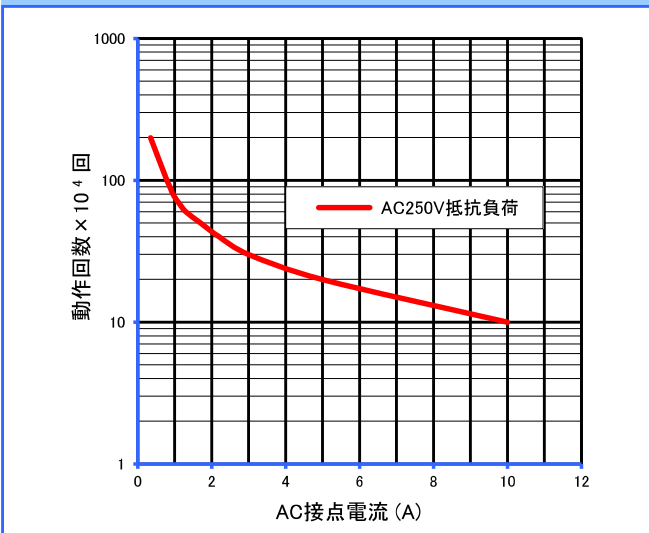

DHシリーズ

参考データ

■ 開閉容量の最大値

DH1U-16A

■ 耐久性曲線

DH1U-16A

DH1FU

DH1FU