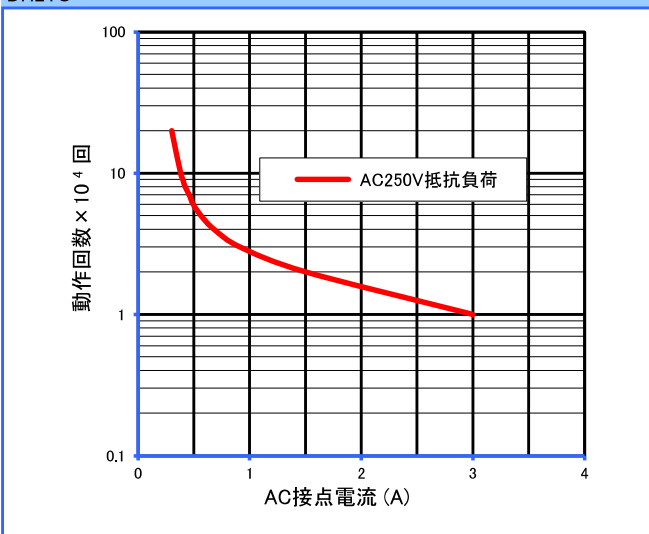

DH2TU

DECはリレーの専門メーカーです

DEC 第一電機株式会社

<https://www.j-dec.co.jp>