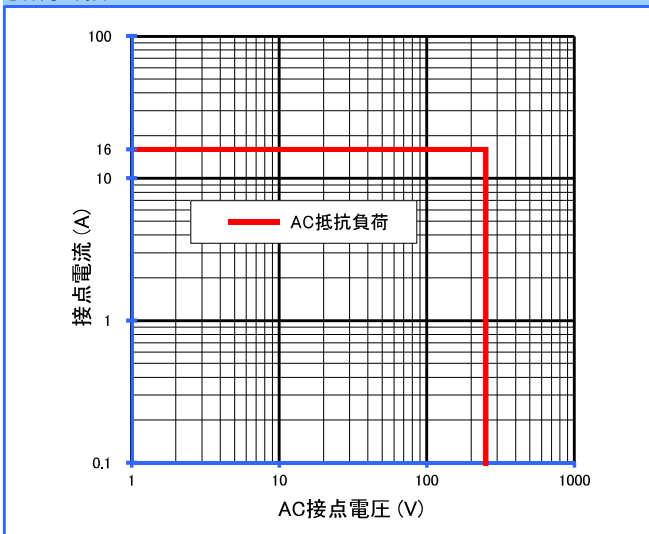

DHシリーズ

参考データ

■ 開閉容量の最大値

DH1U-16A

■ 耐久性曲線

DH1U-16A

DH1FU

DH1FU