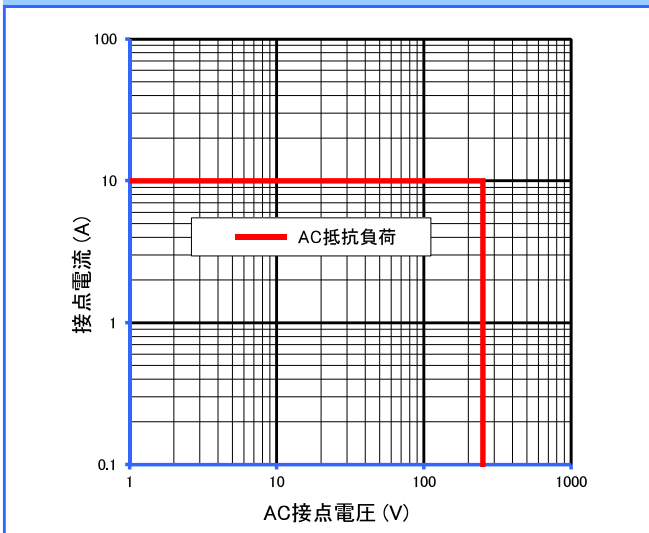

DHシリーズ

参考データ

■ 開閉容量の最大値

DH1U-16A

■ 耐久性曲線

DH1U-16A

DH1FU

DH1FU