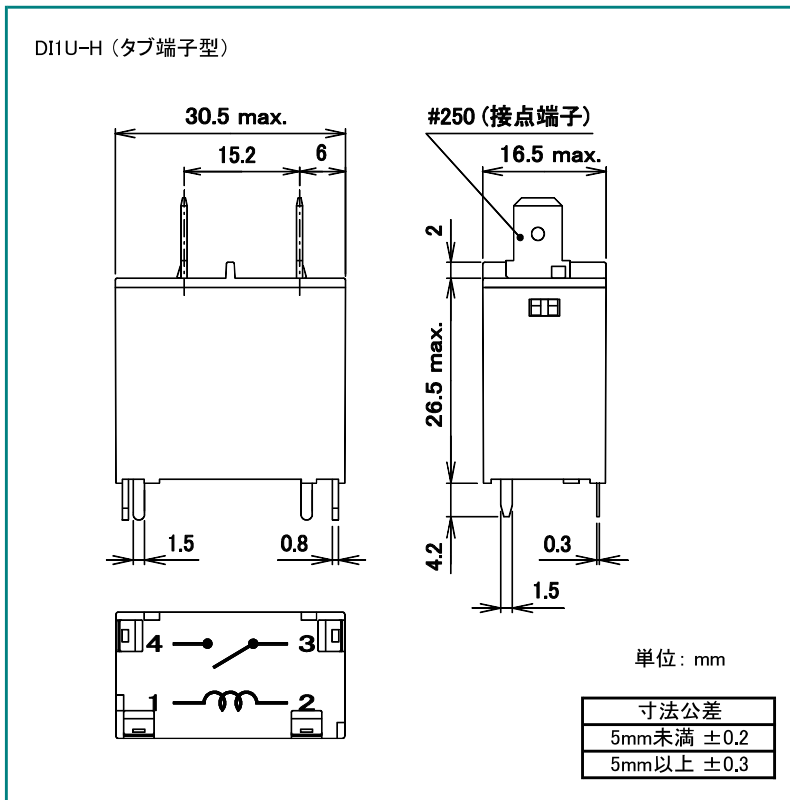

DIシリーズ

■ 外形寸法図

■ 接続図

■ プリント基板穴あけ寸法図 (公差±0.1)

■ 外形寸法図

■ 接続図

■ プリント基板穴あけ寸法図 (公差±0.1)

DECはリレーの専門メーカーです