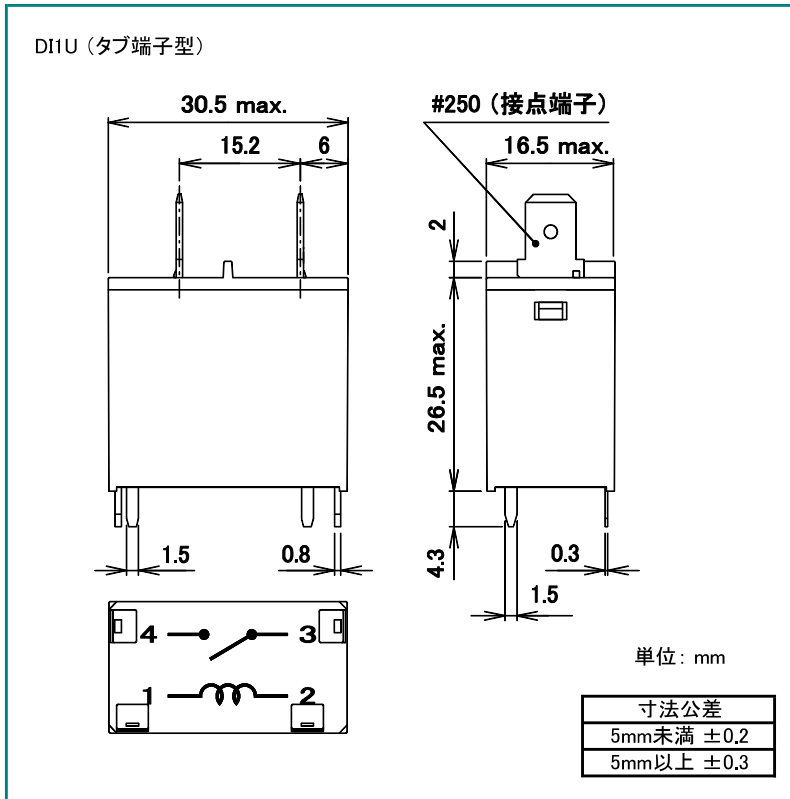

DIシリーズ

■ 外形寸法図

■ 接続図

■ プリント基板穴あけ寸法図 (公差±0.1)

■ 外形寸法図

■ 接続図

■ プリント基板穴あけ寸法図 (公差±0.1)

DECはリレーの専門メーカーです