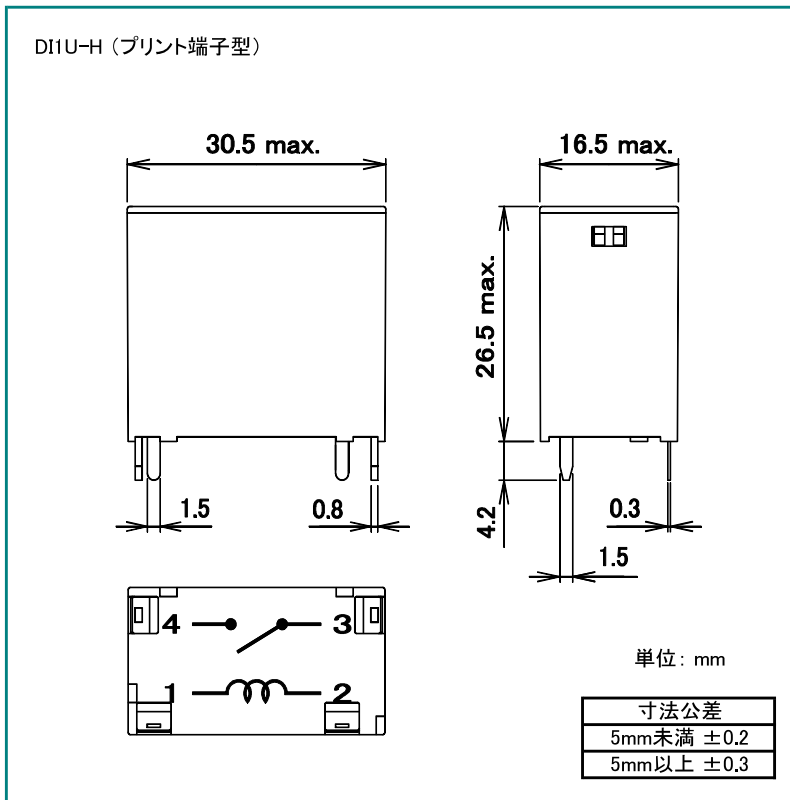

DIシリーズ

■ 外形寸法図

■ 接続図

■ プリント基板穴あけ寸法図(公差±0.1)

■ 外形寸法図

■ 接続図

■ プリント基板穴あけ寸法図(公差±0.1)

DECはリレーの専門メーカーです