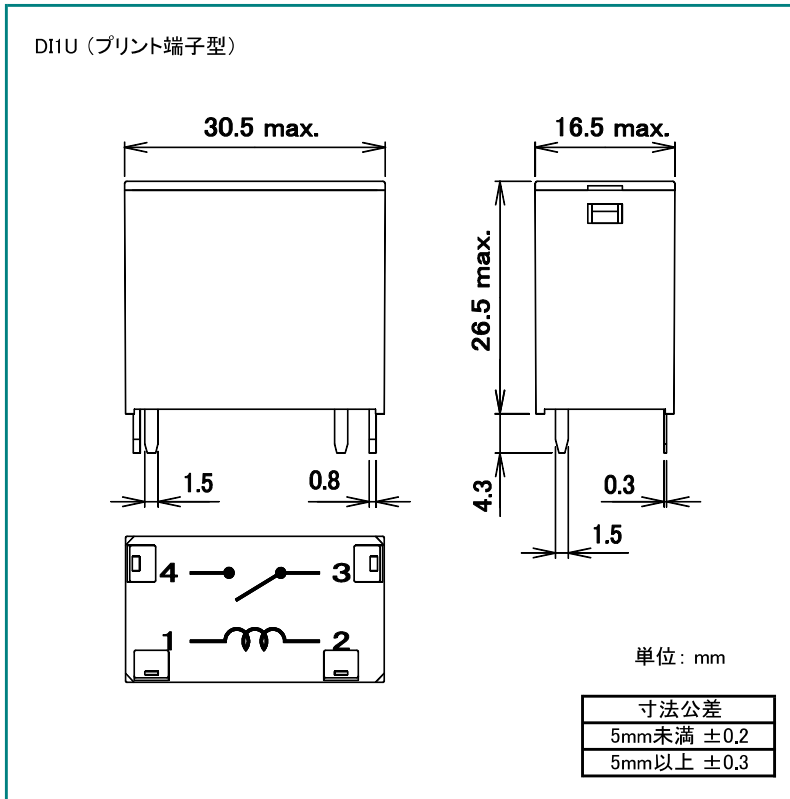

DIシリーズ

■ 外形寸法図

■ 接続図

■ プリント基板穴あけ寸法図(公差±0.1)

■ 外形寸法図

■ 接続図

■ プリント基板穴あけ寸法図(公差±0.1)

DECはリレーの専門メーカーです