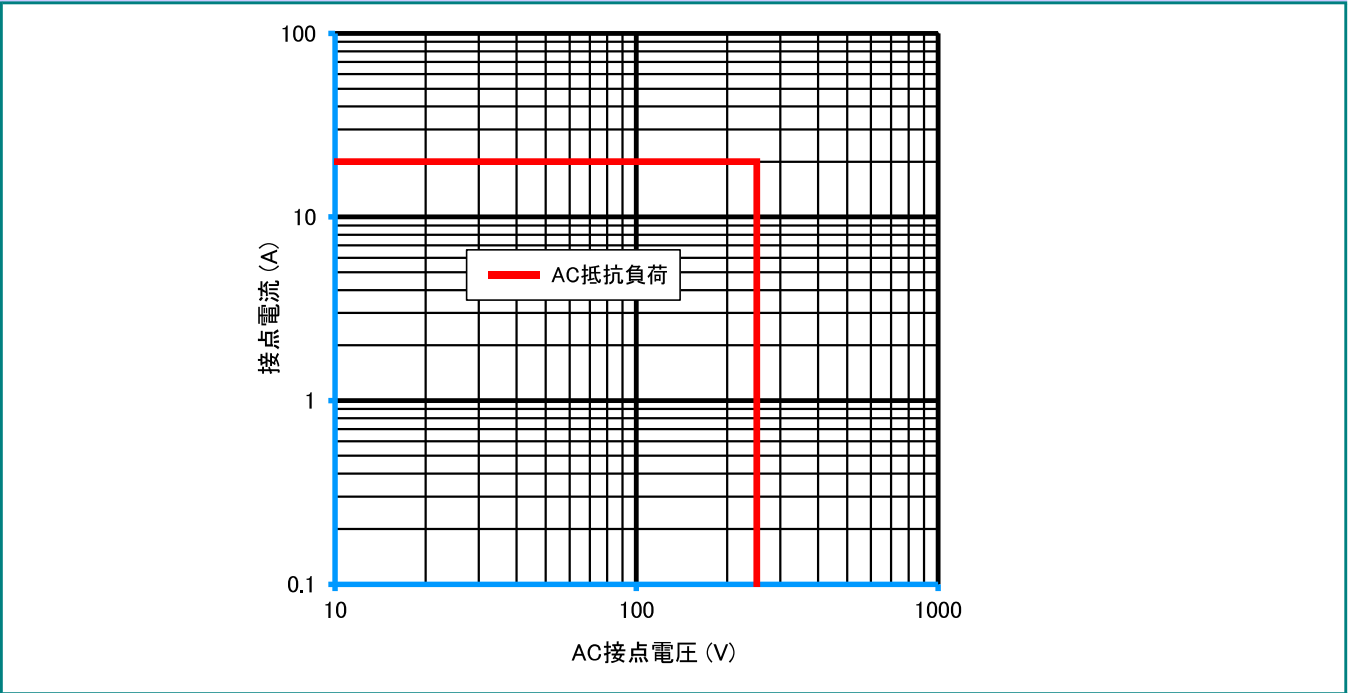

DIシリーズ

参考データ

■ 開閉容量の最大値

DI1U/DI1U-H

■ 耐久性曲線

DI1U/DI1U-H

● 製品改良などにより、仕様を予告なく変更させていただく場合がありますのでご了承ください。 ● 寸法、仕様は主要な箇所のみを記載しています。詳細については弊社営業担当員までお問い合わせ下さい。

DECはリレーの専門メーカーです