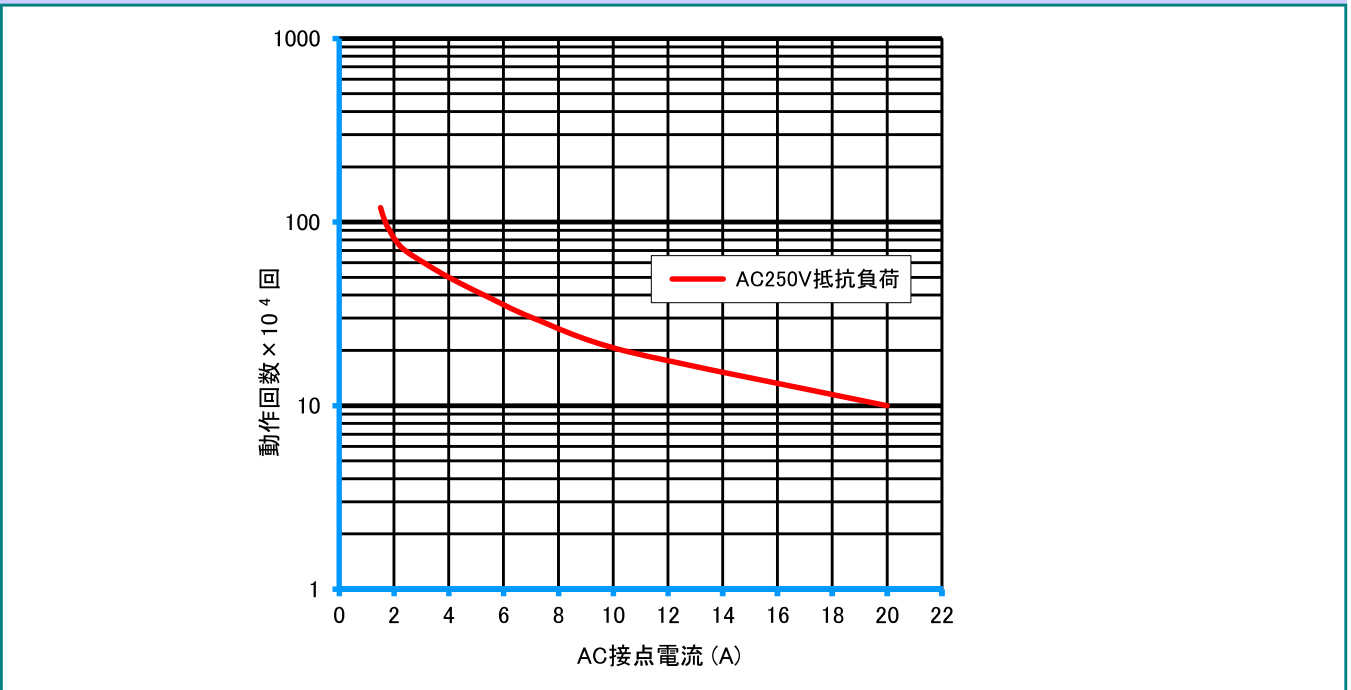

DIシリーズ

参考データ

■ 開閉容量の最大値

DI1U/DI1U-H

■ 耐久性曲線

DI1U/DI1U-H

● 製品改良などにより、仕様を予告なく変更させていただく場合がありますのでご了承ください。 ● 寸法、仕様は主要な箇所のみを記載しています。詳細については弊社営業担当員までお問い合わせ下さい。

DECはリレーの専門メーカーです