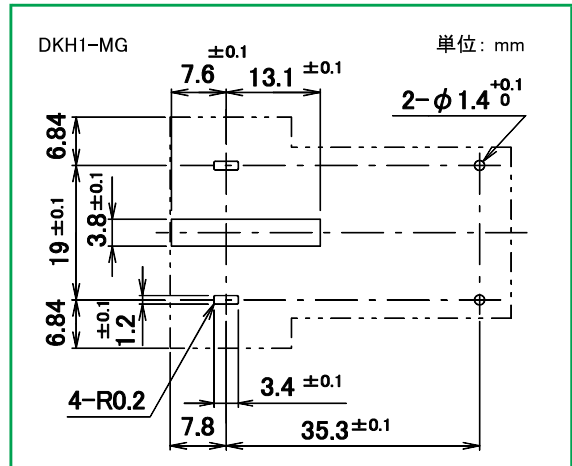

DKシリーズ

■ 外形寸法図

■ 接続図

■ プリント基板穴あけ寸法図

■ 外形寸法図

■ 接続図

■ プリント基板穴あけ寸法図

DECはリレーの専門メーカーです