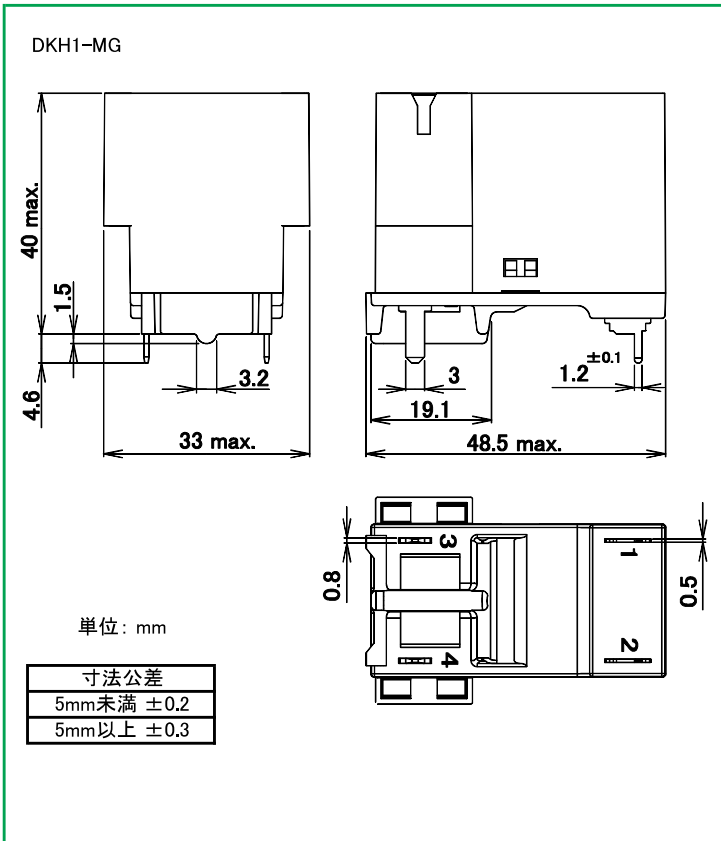

DKシリーズ

■ 外形寸法図

■ 接続図

■ プリント基板穴あけ寸法図

■ 外形寸法図

■ 接続図

■ プリント基板穴あけ寸法図

DECはリレーの専門メーカーです