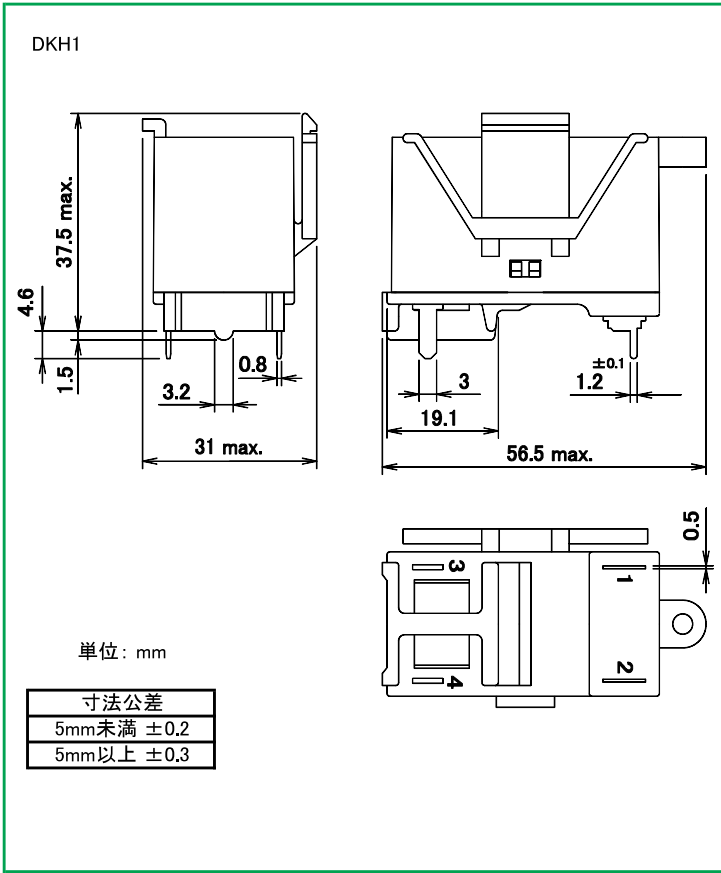

DKシリーズ

■ 外形寸法図

■ 接続図

■ プリント基板穴あけ寸法図

■ 外形寸法図

■ 接続図

■ プリント基板穴あけ寸法図

DECはリレーの専門メーカーです