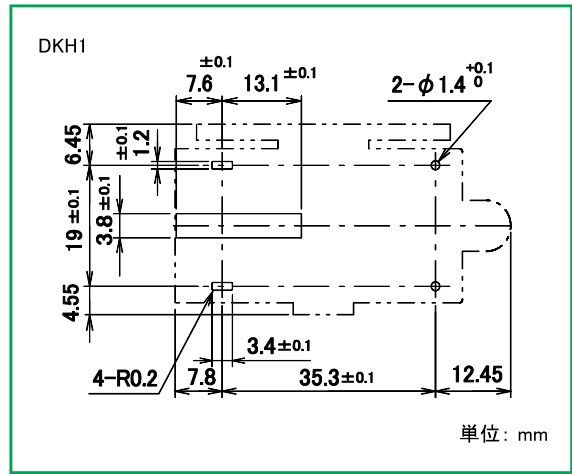

DKシリーズ

■ 外形寸法図

■ 接続図

■ プリント基板穴あけ寸法図

■ 外形寸法図

■ 接続図

■ プリント基板穴あけ寸法図

DECはリレーの専門メーカーです