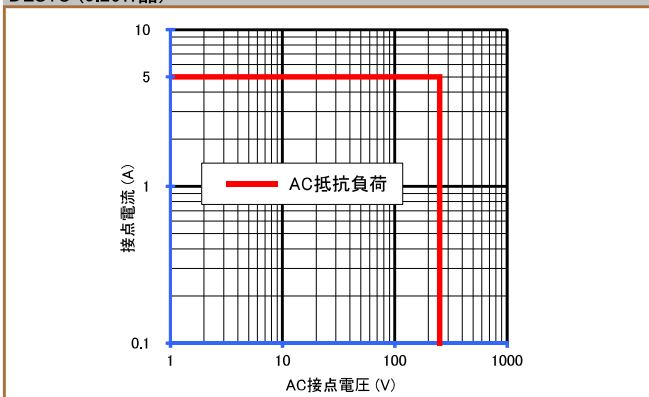

DLSシリーズ

参考データ

■ 開閉容量の最大値

DLS1U (0.15W品)

DLS1U (0.53W品)

DLS1U (0.25W品)

■ 耐久性曲線

DLS1U (0.15W品)