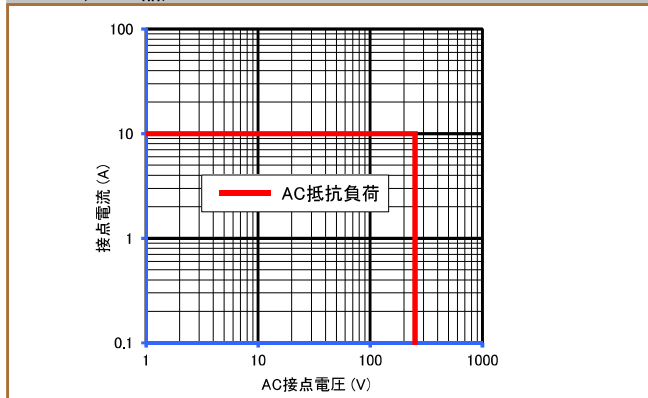

DLSシリーズ

参考データ

■ 開閉容量の最大値

DLS1U (0.15W品)

DLS1U (0.53W品)

DLS1U (0.25W品)

■ 耐久性曲線

DLS1U (0.15W品)