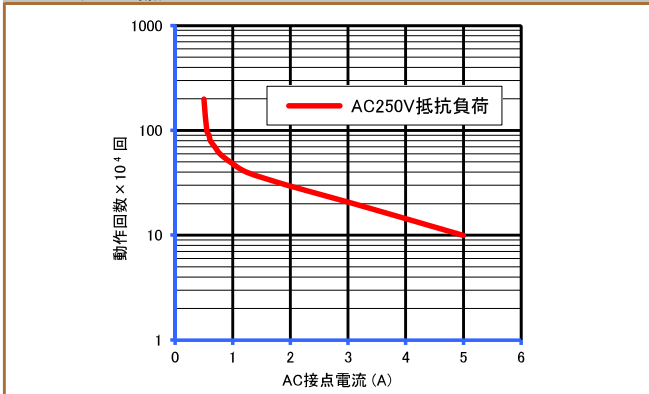

DLSシリーズ

参考データ

■ 開閉容量の最大値

DLS1U (0.15W品)

DLS1U (0.53W品)

DLS1U (0.25W品)

■ 耐久性曲線

DLS1U (0.15W品)