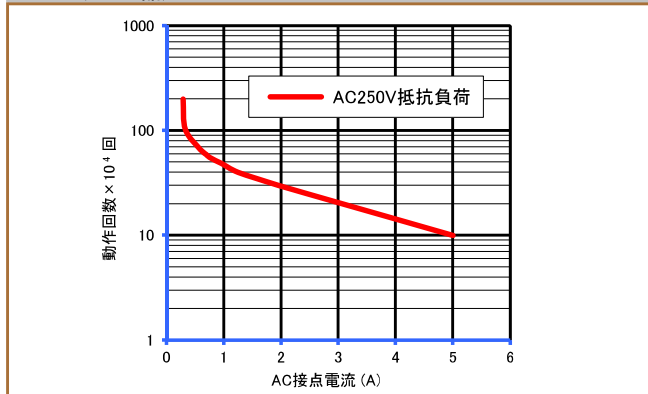

DLS1U (0.53W品)