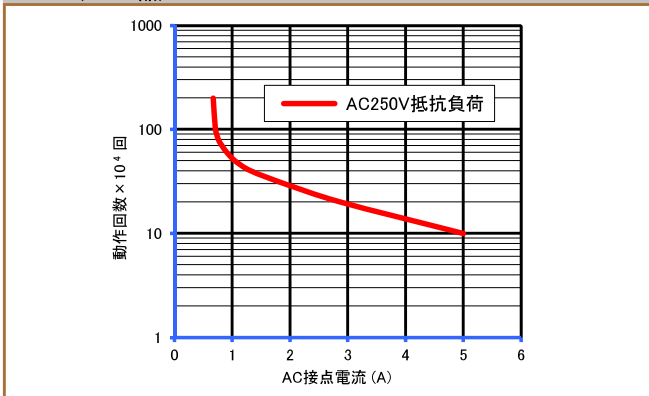

DLS1U (0.25W品)

● 製品改良などにより、仕様を予告なく変更させていただく場合がありますのでご了承ください。 ● 寸法、仕様は主要な箇所のみを記載しています。詳細については弊社営業担当員までお問い合わせ下さい。

DECはリレーの専門メーカーです

DEC 第一電機 株式会社

本社 〒379-1126 群馬県渋川市赤城町三原田618-2
TEL 0279-56-3151(代) FAX 0279-56-3154
U R L <https://www.j-dec.co.jp> E-Mail: sales@j-dec.co.jp

代理店