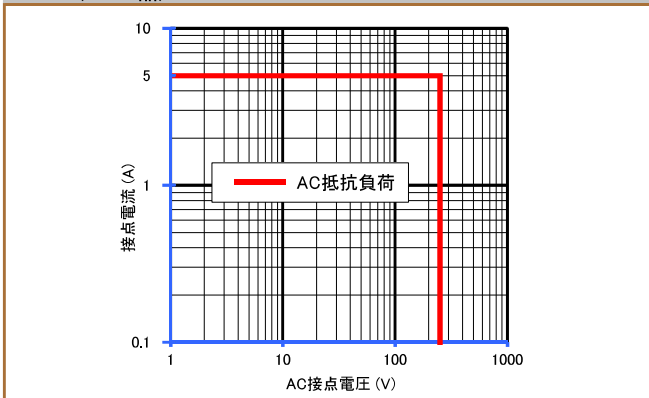

DLSシリーズ

参考データ

■ 開閉容量の最大値

DLS1U (0.15W品)

DLS1U (0.53W品)

DLS1U (0.25W品)

■ 耐久性曲線

DLS1U (0.15W品)