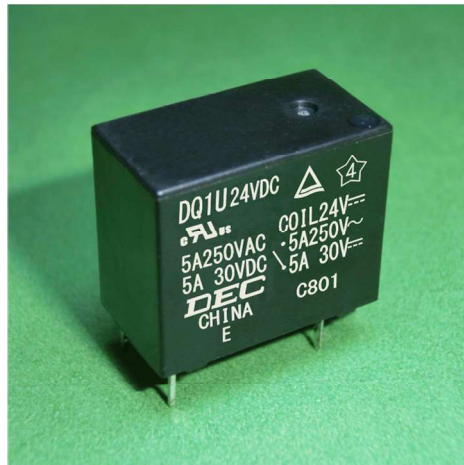

DQ
シリーズ

信頼と安全性を追求したパワーリレーシリーズ

DQ1U/DQ1U-SL (シールタイプ)

■ 現在、このような用途で使用されています

- 小型テレビ用電源、小型オーディオ用電源
- 洗濯機、洗濯乾燥機
- 制御盤、電源装置、通信機器、複写機、計測器、医療機器
- 工作機械、溶接機、防災機器、農業用機器
- 各種家電機器

DECはリレーの専門メーカーです

DEC 第一電機 株式会社

<https://www.j-dec.co.jp>