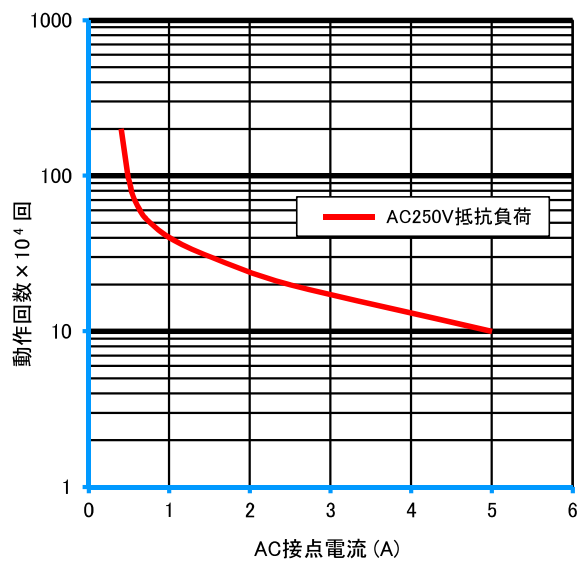

DQシリーズ

参考データ

■ 開閉容量の最大値

DQ1U/DQ1U-SL

■ 耐久性曲線

DQ1U/DQ1U-SL

● 製品改良などにより、仕様を予告なく変更させていただく場合がありますのでご了承ください。 ● 寸法、仕様は主要な箇所のみを記載しています。詳細については弊社営業担当員までお問い合わせ下さい。

DECはリレーの専門メーカーです