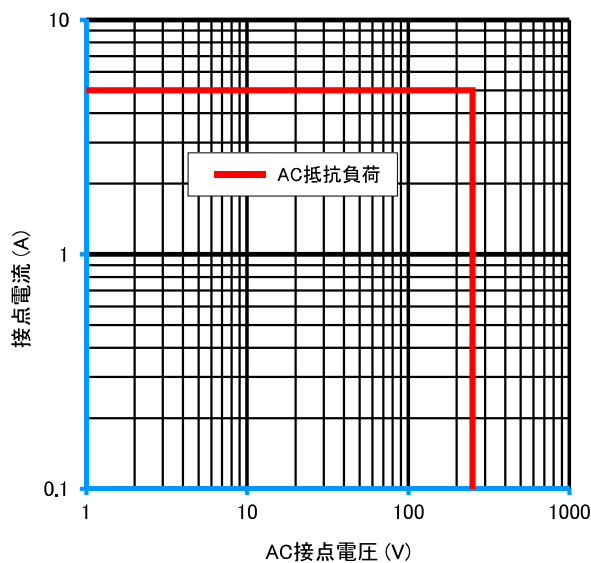

DQシリーズ

参考データ

■ 開閉容量の最大値

DQ1U/DQ1U-SL

■ 耐久性曲線

DQ1U/DQ1U-SL

● 製品改良などにより、仕様を予告なく変更させていただく場合がありますのでご了承ください。 ● 寸法、仕様は主要な箇所のみを記載しています。詳細については弊社営業担当員までお問い合わせ下さい。

DECはリレーの専門メーカーです