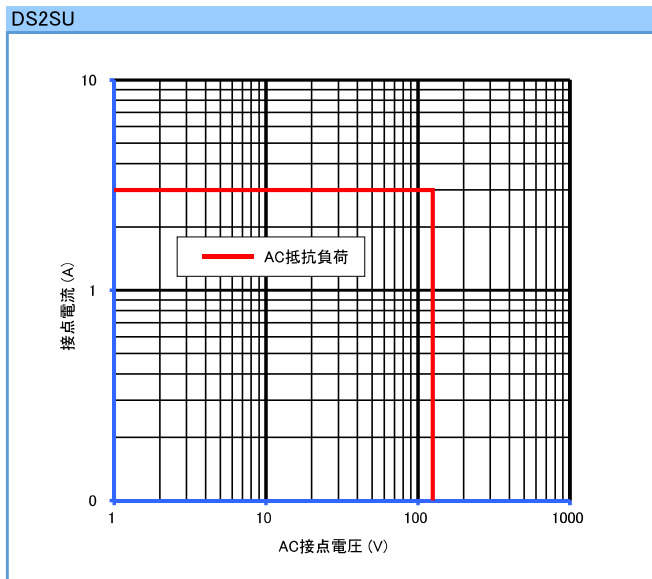

DSシリーズ

参考データ

■ 開閉容量の最大値

■ 耐久性曲線

● 製品改良などにより、仕様を予告なく変更させていただく場合がありますのでご了承ください。 ● 寸法、仕様は主要な箇所のみを記載しています。詳細については弊社営業担当員までお問い合わせ下さい。

DECはリレーの専門メーカーです

DEC 第一電機 株式会社

本 社 〒379-1126 群馬県渋川市赤城町三原田618-2