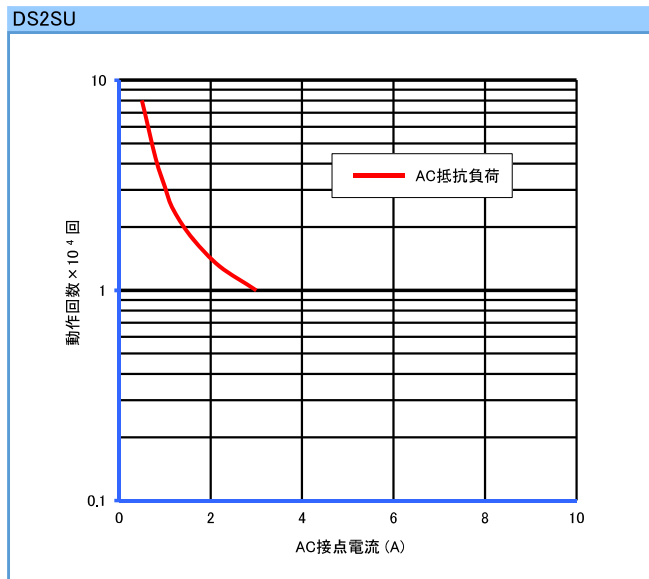

DSシリーズ

参考データ

■ 開閉容量の最大値

■ 耐久性曲線

● 製品改良などにより、仕様を予告なく変更させていただく場合がありますのでご了承ください。 ● 寸法、仕様は主要な箇所のみを記載しています。詳細については弊社営業担当員までお問い合わせ下さい。

DECはリレーの専門メーカーです

DEC 第一電機 株式会社

本 社 〒379-1126 群馬県渋川市赤城町三原田618-2