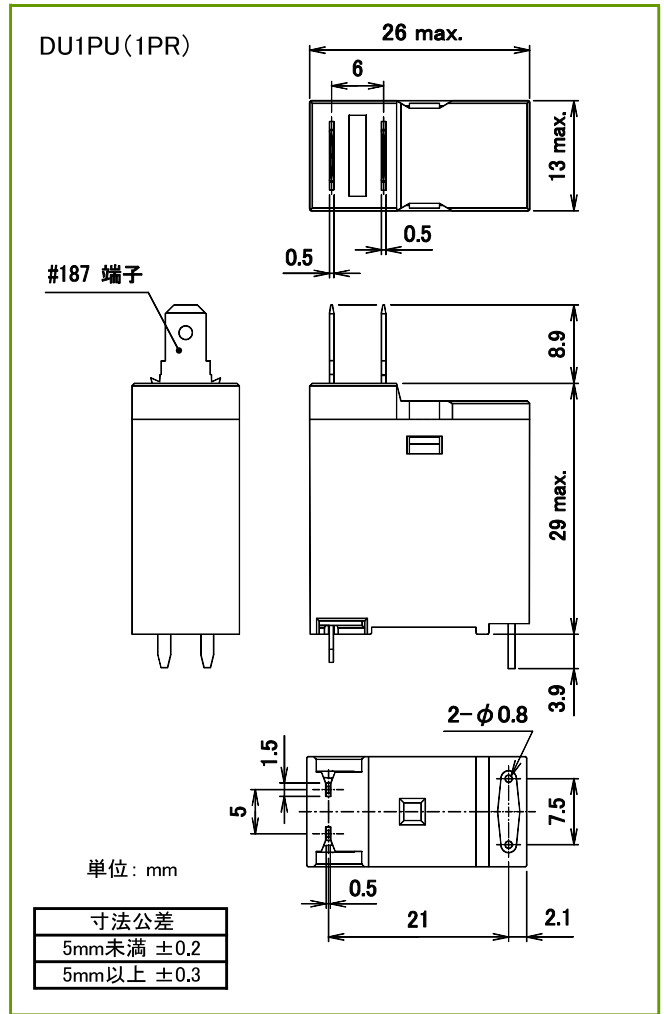

DUシリーズ

■ 外形寸法図

■ 外形寸法図

■ 接続図

■ 接続図

■ プリント基板穴あけ寸法図(公差±0.1)

■ プリント基板穴あけ寸法図(公差±0.1)

DECはリレーの専門メーカーです