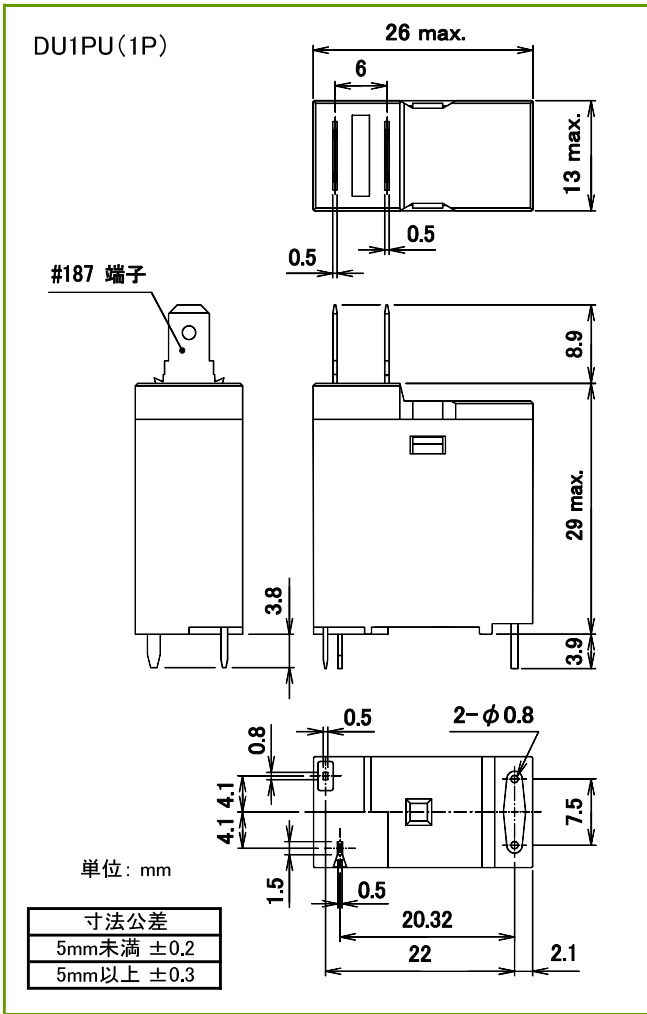

DUシリーズ

■ 外形寸法図

■ 外形寸法図

■ 接続図

■ 接続図

■ プリント基板穴あけ寸法図(公差±0.1)

■ プリント基板穴あけ寸法図(公差±0.1)

DECはリレーの専門メーカーです