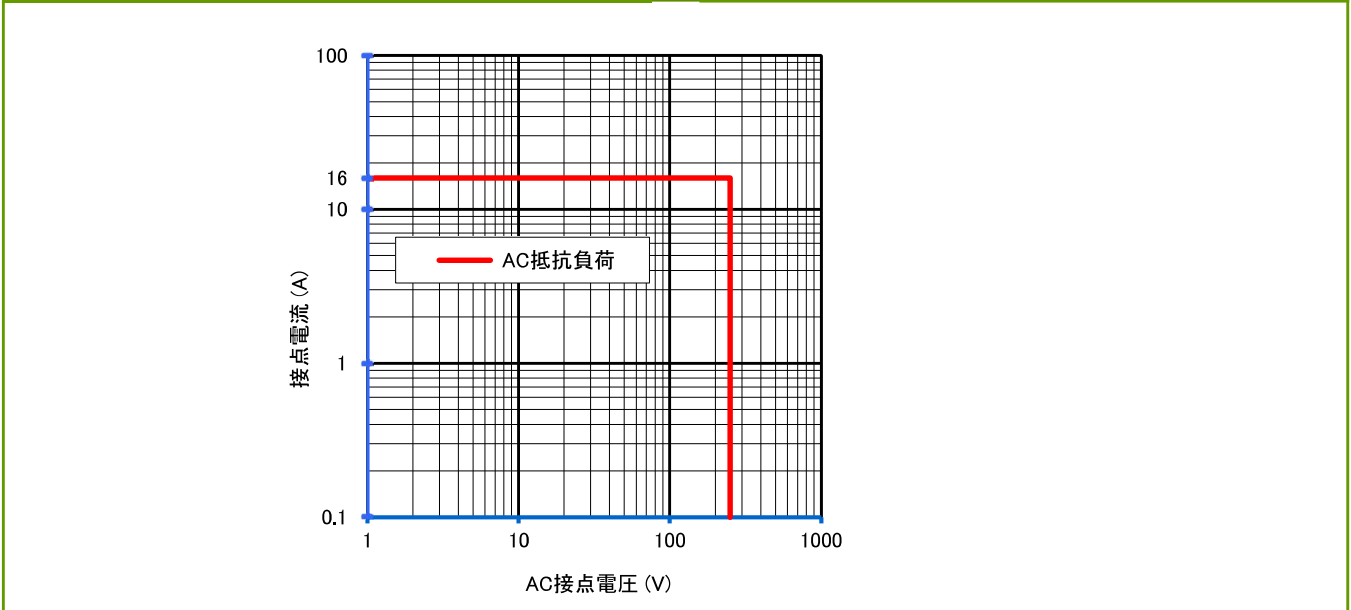

DUシリーズ

参考データ

■ 開閉容量の最大値

DU1PU

■ 耐久性曲線

DU1PU

● 製品改良などにより、仕様を予告なく変更させていただく場合がありますのでご了承ください。 ● 寸法、仕様は主要な箇所のみを記載しています。詳細については弊社営業担当員までお問い合わせ下さい。

DECはリレーの専門メーカーです