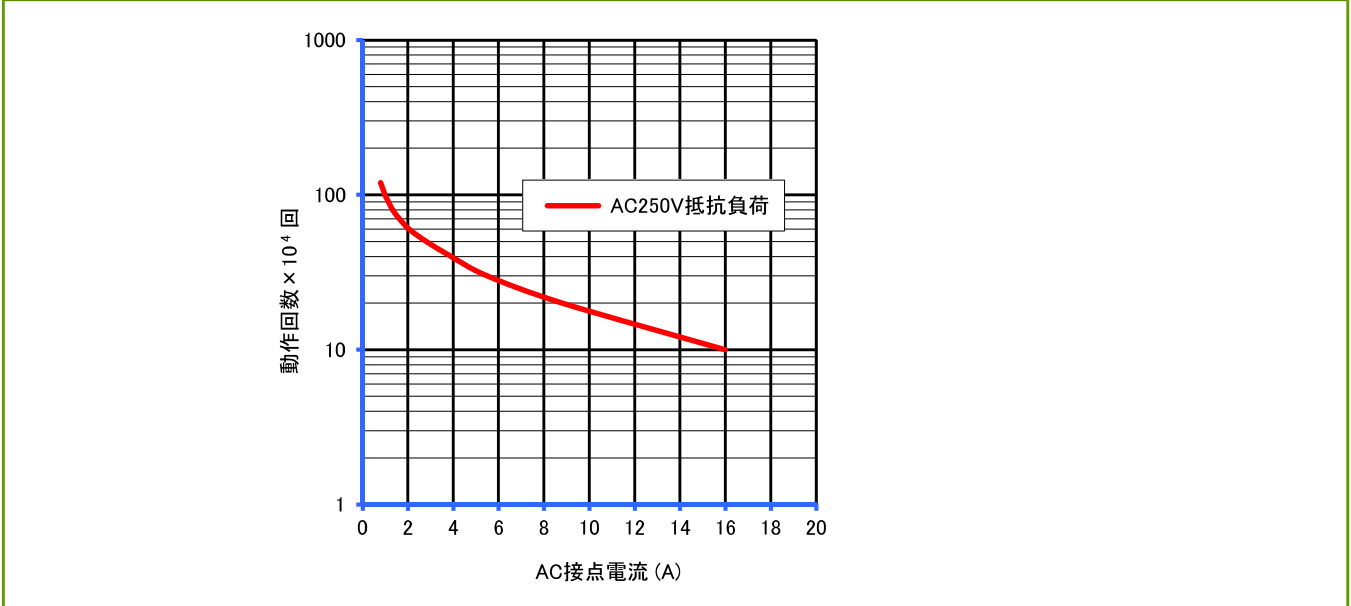

DUシリーズ

参考データ

■ 開閉容量の最大値

DU1PU

■ 耐久性曲線

DU1PU

● 製品改良などにより、仕様を予告なく変更させていただく場合がありますのでご了承ください。 ● 寸法、仕様は主要な箇所のみを記載しています。詳細については弊社営業担当員までお問い合わせ下さい。

DECはリレーの専門メーカーです