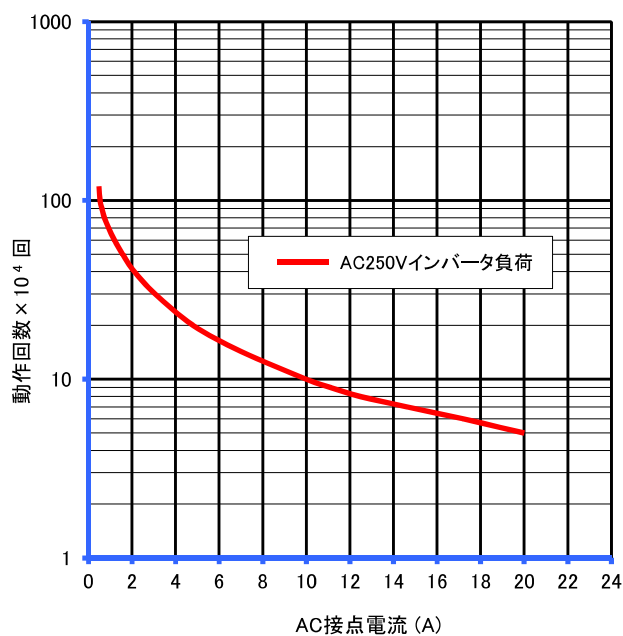

■耐久性曲線

DX1U

● 製品改良などにより、仕様を予告なく変更させていただく場合がありますのでご了承ください。 ● 寸法、仕様は主要な箇所のみを記載しています。詳細については弊社営業担当員までお問い合わせ下さい。

DECはリレーの専門メーカーです

DEC 第一電機 株式会社

本 社 〒379-1126 群馬県渋川市赤城町三原田618-2

TEL 0279-56-3151(代) FAX 0279-56-3154

U R L <https://www.j-dec.co.jp> E-Mail: sales@j-dec.co.jp

代理店