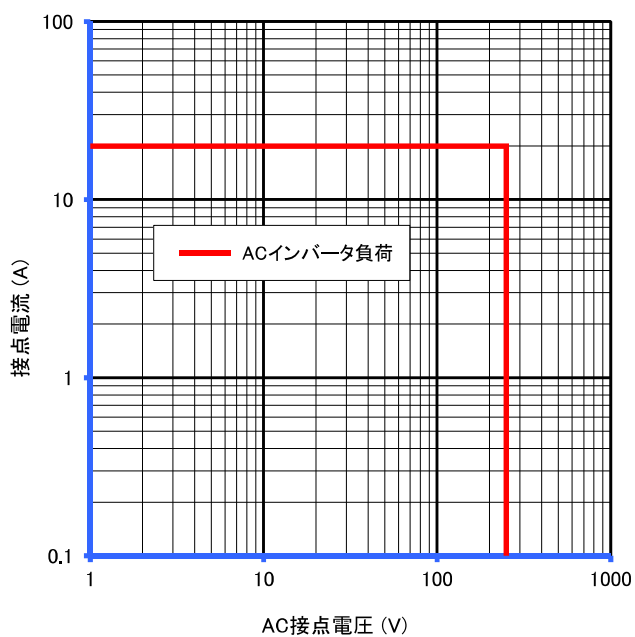

#### ■開閉容量の最大値

DX1U