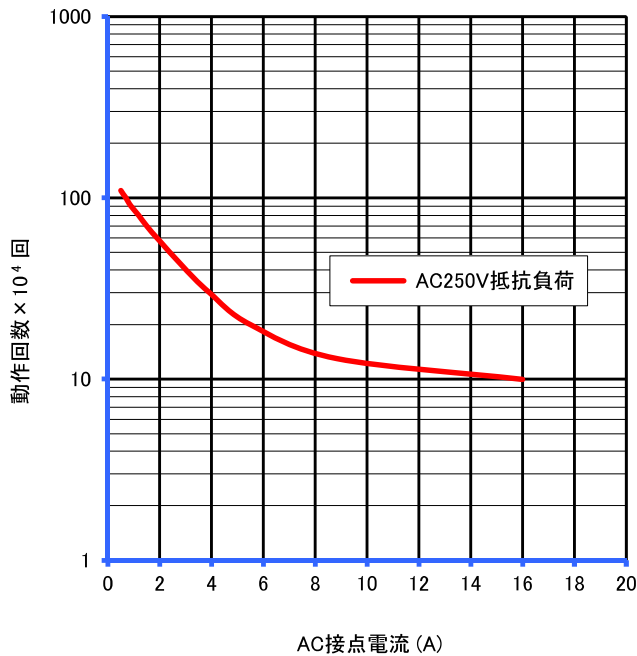

■ 耐久性曲線

EA1PU

● 製品改良などにより、仕様を予告なく変更させていただく場合がありますのでご了承ください。 ● 寸法、仕様は主要な箇所のみを記載しています。詳細については弊社営業担当員までお問い合わせ下さい。

DECはリレーの専門メーカーです

DEC 第一電機 株式会社

本 社 〒379-1126 群馬県渋川市赤城町三原田618-2

TEL 0279-56-3151(代) FAX 0279-56-3154

U R L <https://www.j-dec.co.jp> E-Mail: sales@j-dec.co.jp

代理店