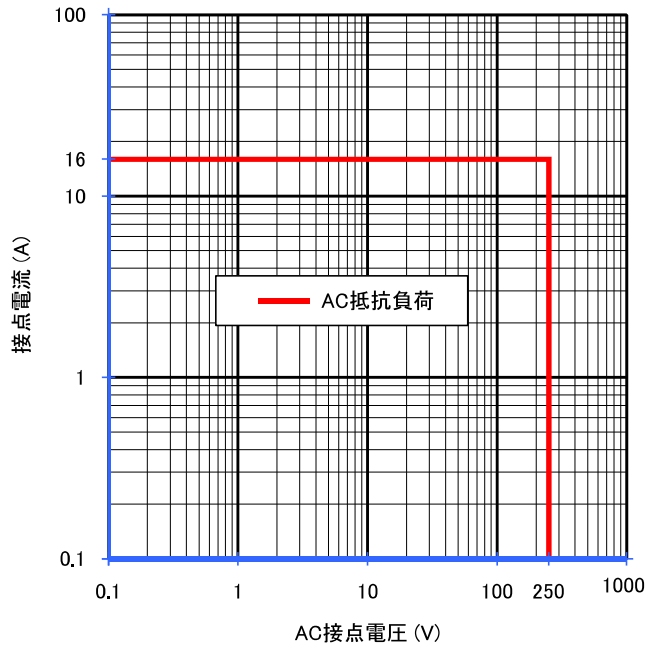

### ■ 開閉容量の最大値

EA1PU