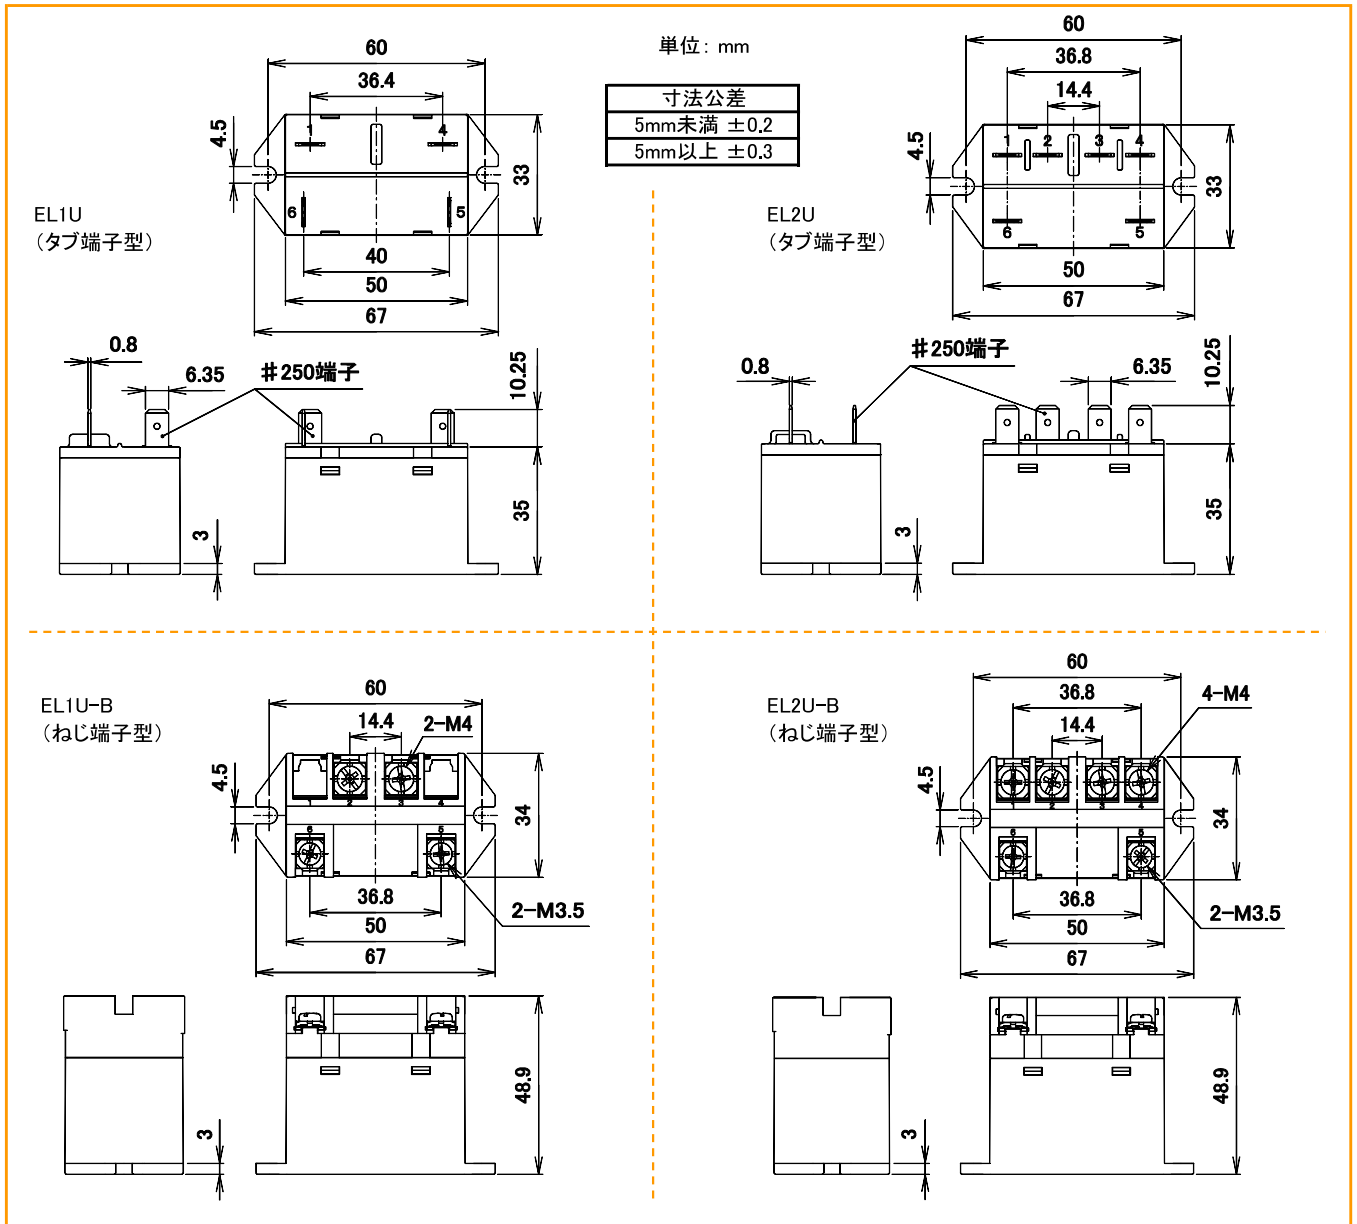

ELシリーズ

■ 外形寸法図

■ 接続図

■ 取付穴寸法図 (フランジケース直付型共通)

DECはリレーの専門メーカーです

DEC 第一電機 株式会社

<https://www.j-dec.co.jp>