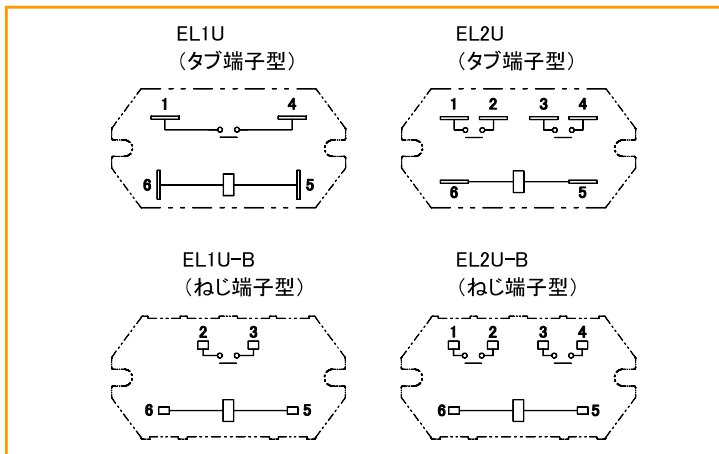

ELシリーズ

■ 外形寸法図

■ 接続図

■ 取付穴寸法図 (フランジケース直付型共通)

DECはリレーの専門メーカーです

DEC 第一電機 株式会社

<https://www.j-dec.co.jp>