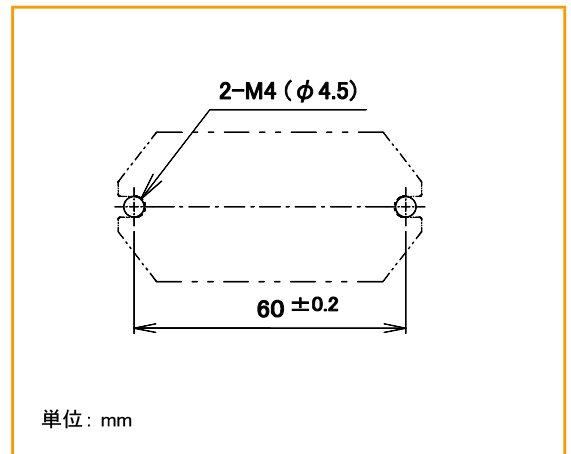

ELシリーズ

■ 外形寸法図

■ 接続図

■ 取付穴寸法図 (フランジケース直付型共通)

DECはリレーの専門メーカーです

DEC 第一電機 株式会社

<https://www.j-dec.co.jp>