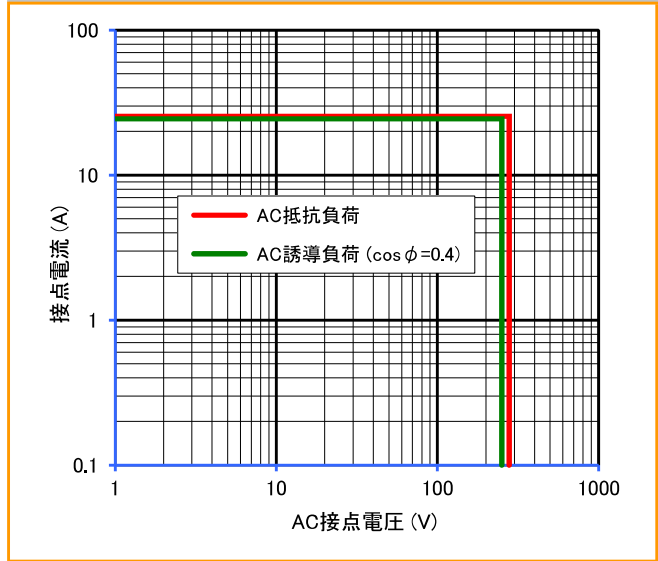

ELシリーズ

参考データ

■ 開閉容量の最大値

EL1U/EL1U-B

EL2U/EL2U-B

■ 耐久性曲線

EL1U/EL1U-B

EL2U/EL2U-B