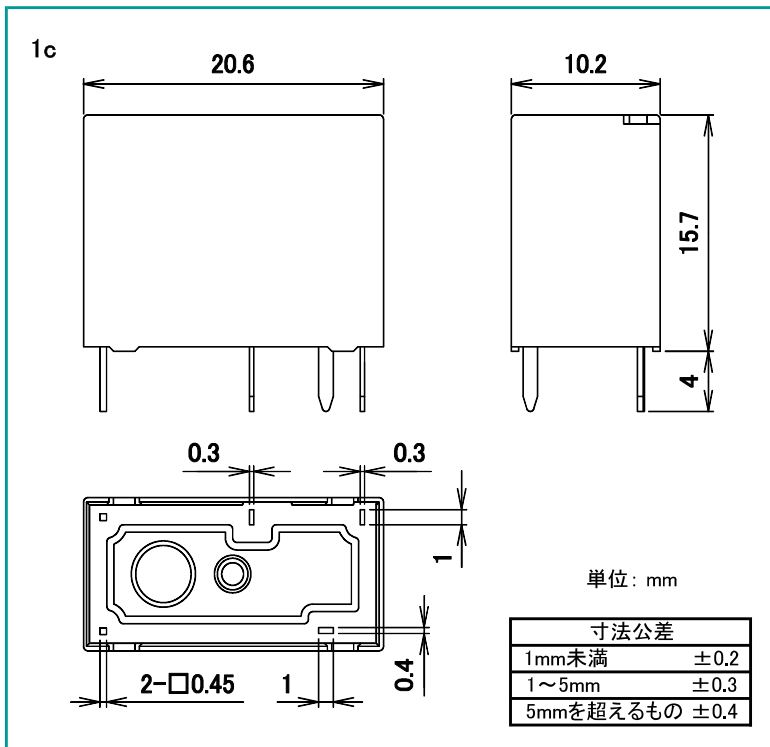

EQシリーズ

■ 外形寸法図

■ 接続図

■ プリント基板穴あけ寸法図 (公差±0.1)

■ 外形寸法図

■ 接続図

■ プリント基板穴あけ寸法図 (公差±0.1)

DECはリレーの専門メーカーです