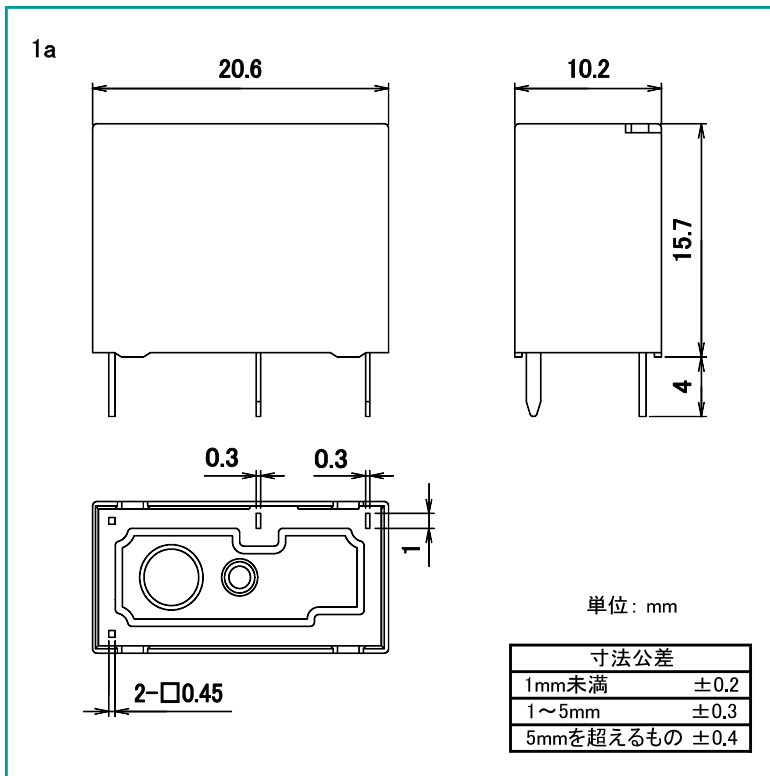

EQシリーズ

■ 外形寸法図

■ 接続図

■ プリント基板穴あけ寸法図 (公差±0.1)

■ 外形寸法図

■ 接続図

■ プリント基板穴あけ寸法図 (公差±0.1)

DECはリレーの専門メーカーです