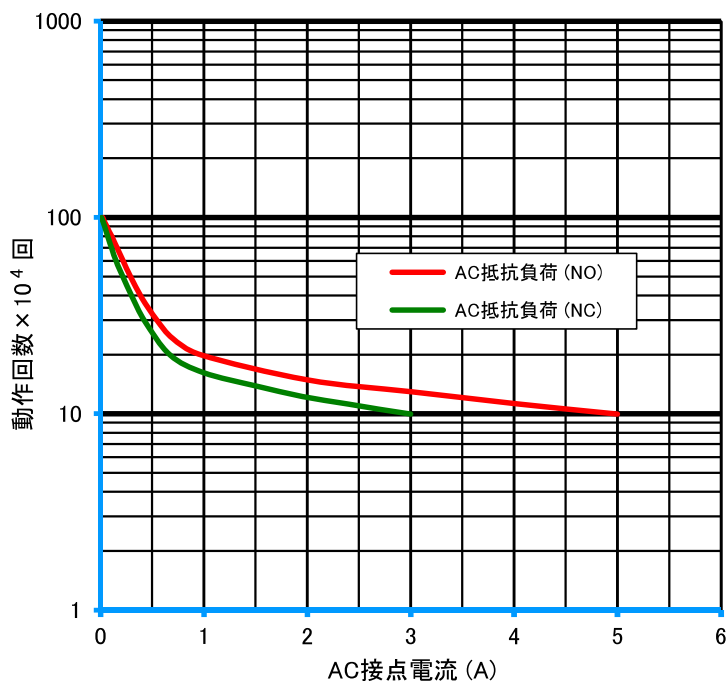

EQシリーズ

参考データ

■ 開閉容量の最大値

EQ1U

■ 耐久性曲線

EQ1U

● 製品改良などにより、仕様を予告なく変更させていただく場合がありますのでご了承ください。 ● 寸法、仕様は主要な箇所のみを記載しています。詳細については弊社営業担当員までお問い合わせ下さい。

DECはリレーの専門メーカーです