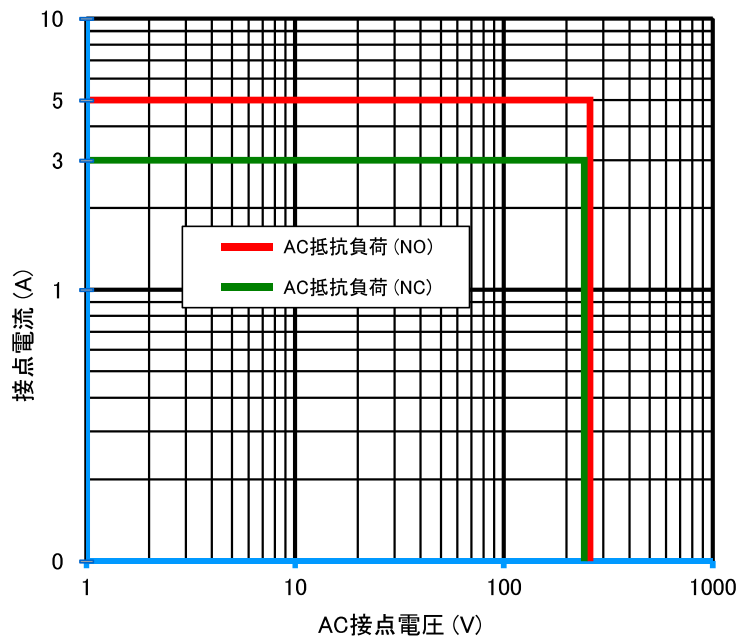

EQシリーズ

参考データ

■ 開閉容量の最大値

EQ1U

■ 耐久性曲線

EQ1U

● 製品改良などにより、仕様を予告なく変更させていただく場合がありますのでご了承ください。 ● 寸法、仕様は主要な箇所のみを記載しています。詳細については弊社営業担当員までお問い合わせ下さい。

DECはリレーの専門メーカーです