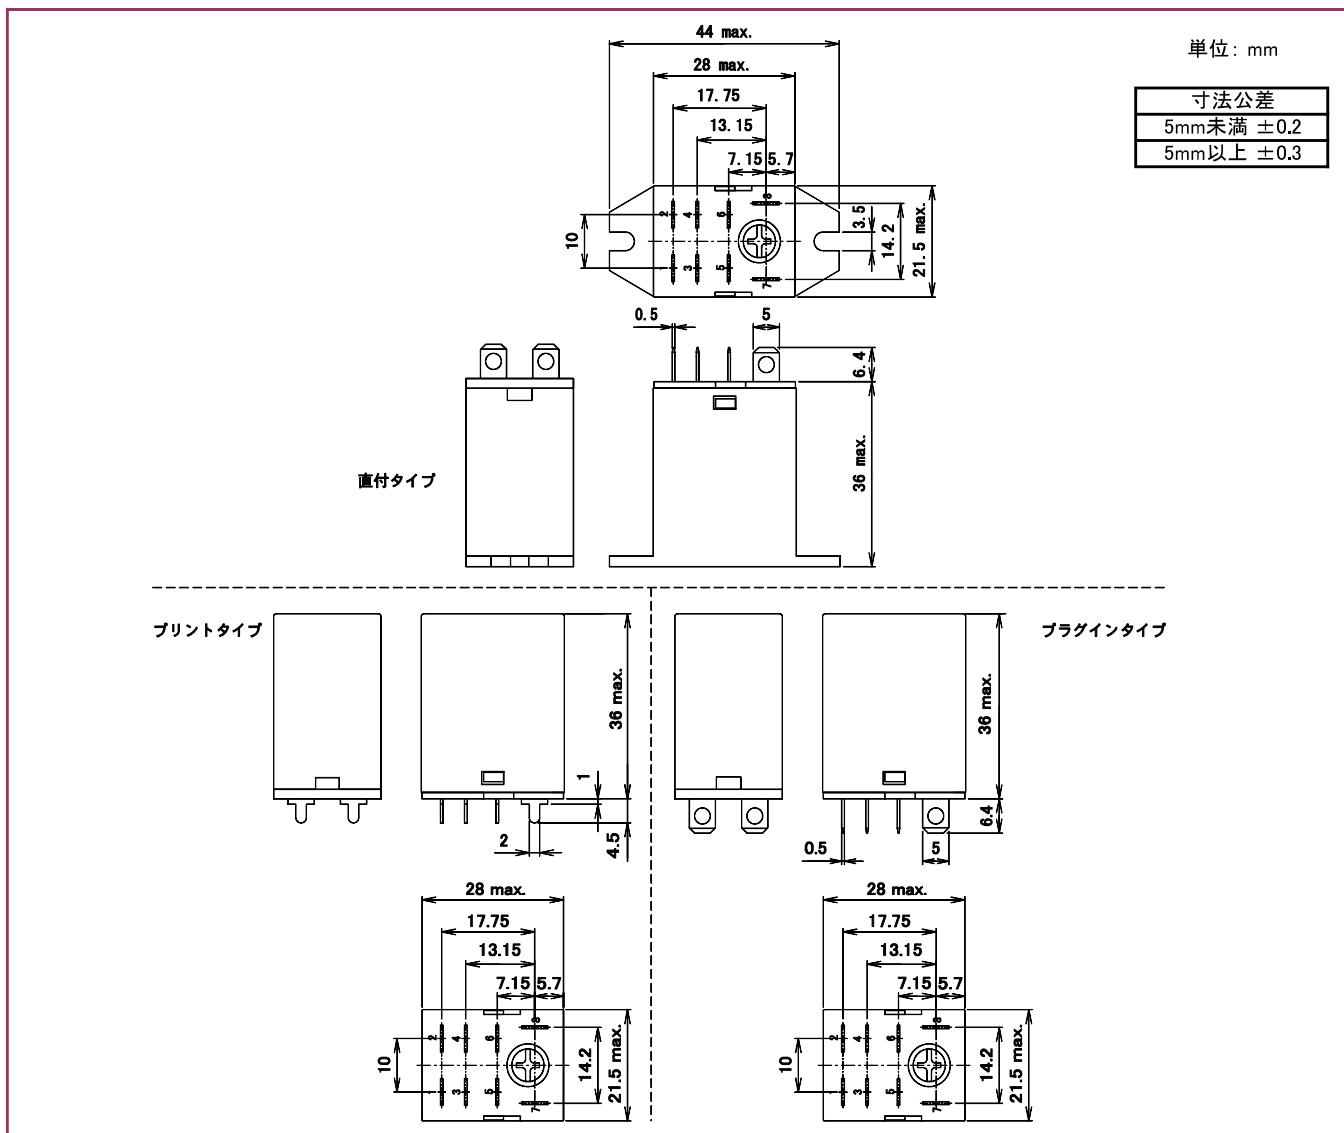

MCシリーズ

■ 外形寸法図

■ 接続図

■ プリント基板穴あけ寸法図 (公差±0.1)

■ 取付穴寸法図 (公差±0.1)

DECはリレーの専門メーカーです

DEC 第一電機 株式会社

<https://www.j-dec.co.jp>