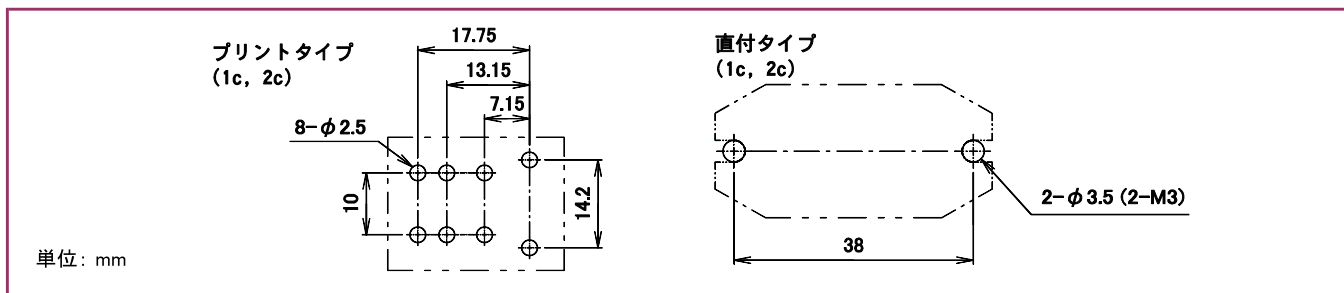

MCシリーズ

■ 外形寸法図

■ 接続図

■ プリント基板穴あけ寸法図 (公差±0.1)

■ 取付穴寸法図 (公差±0.1)

DECはリレーの専門メーカーです

DEC 第一電機 株式会社

<https://www.j-dec.co.jp>