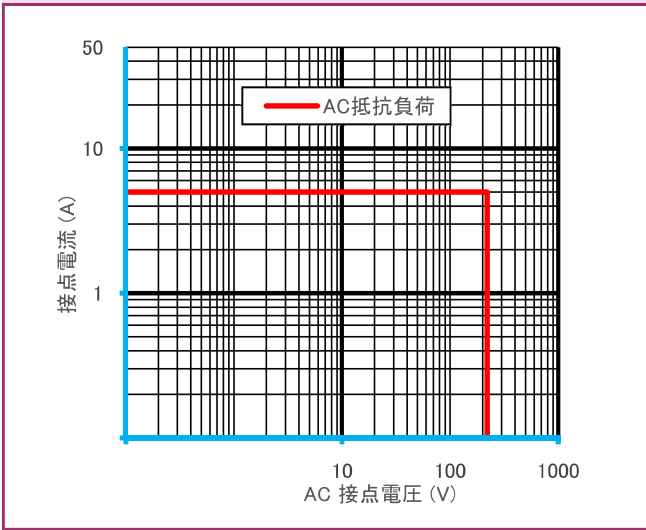

## 参考データ

■開閉容量の最大値

HMS2

HMS4

●製品改良などにより、仕様を予告なく変更させていただく場合がありますのでご了承ください。 ●寸法、仕様は主要な箇所のみを記載しています。詳細については弊社営業担当員までお問い合わせ下さい。

DECはリレーの専門メーカーです

**DEC 第一電機 株式会社**

本 社 〒379-1126 群馬県渋川市赤城町三原田618-2