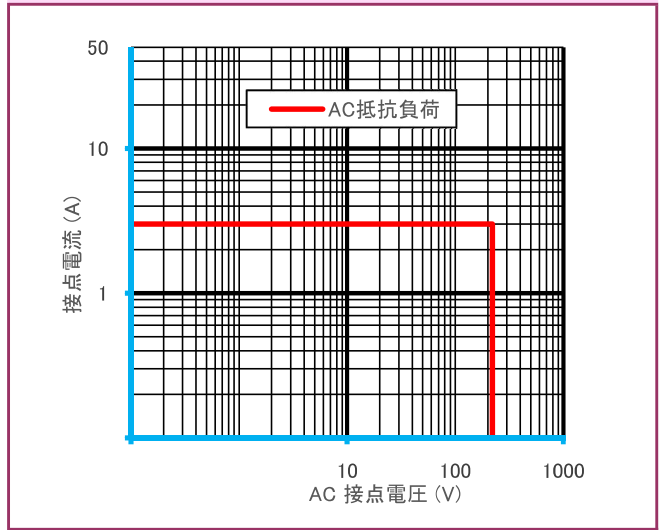

## 参考データ

■開閉容量の最大値

HMS2

HMS4

●製品改良などにより、仕様を予告なく変更させていただく場合がありますのでご了承ください。 ●寸法、仕様は主要な箇所のみを記載しています。詳細については弊社営業担当員までお問い合わせ下さい。

DECはリレーの専門メーカーです

**DEC 第一電機 株式会社**

本 社 〒379-1126 群馬県渋川市赤城町三原田618-2