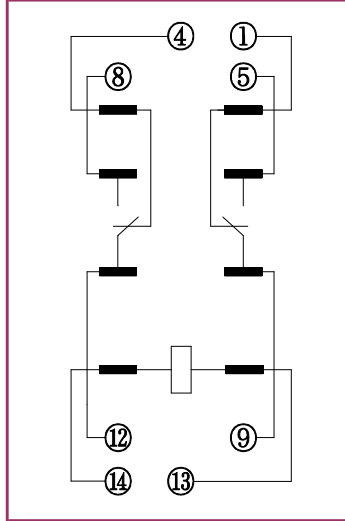

MS・HMS用リレーソケット

■ 型番

SMS-08A

■ 外形寸法図

■ 接続図

■ 取付穴寸法図

■ 型番

SMS-14A

■ 外形寸法図

■ 接続図

■ 取付穴寸法図

● 製品改良などにより、仕様を予告なく変更させていただく場合がありますのでご了承ください。 ● 寸法、仕様は主要な箇所のみを記載しています。詳細については弊社営業担当員までお問い合わせ下さい。

DECはリレーの専門メーカーです

DEC 第一電機 株式会社

本 社 〒379-1126 群馬県渋川市赤城町三原田618-2
TEL 0279-56-3151(代) FAX 0279-56-3154
U R L <https://www.j-dec.co.jp> E-Mail: sales@j-dec.co.jp