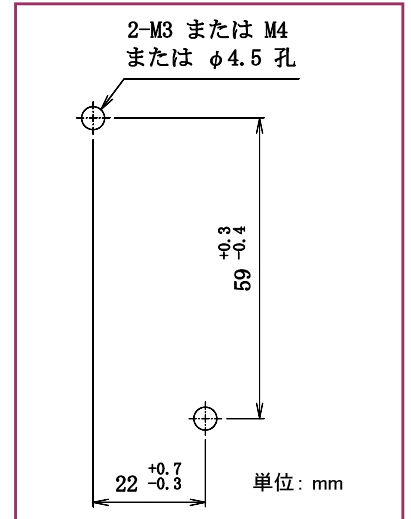

MS・HMS用リレーソケット

■ 型番

SMS-08A

■ 外形寸法図

■ 接続図

■ 取付穴寸法図

■ 型番

SMS-14A

■ 外形寸法図

■ 接続図

■ 取付穴寸法図

● 製品改良などにより、仕様を予告なく変更させていただく場合がありますのでご了承ください。 ● 寸法、仕様は主要な箇所のみを記載しています。詳細については弊社営業担当員までお問い合わせ下さい。

DECはリレーの専門メーカーです

DEC 第一電機 株式会社

本 社 〒379-1126 群馬県渋川市赤城町三原田618-2
TEL 0279-56-3151(代) FAX 0279-56-3154
U R L <https://www.j-dec.co.jp> E-Mail: sales@j-dec.co.jp