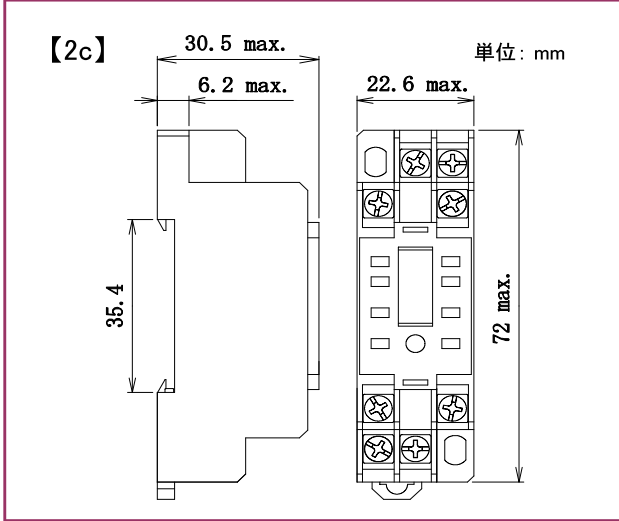

MS・HMS用リレーソケット

■ 型番

SMS-08A

■ 外形寸法図

■ 接続図

■ 取付穴寸法図

■ 型番

SMS-14A

■ 外形寸法図

■ 接続図

■ 取付穴寸法図

● 製品改良などにより、仕様を予告なく変更させていただく場合がありますのでご了承ください。 ● 寸法、仕様は主要な箇所のみを記載しています。詳細については弊社営業担当員までお問い合わせ下さい。

DECはリレーの専門メーカーです

DEC 第一電機 株式会社

本 社 〒379-1126 群馬県渋川市赤城町三原田618-2
TEL 0279-56-3151(代) FAX 0279-56-3154
U R L <https://www.j-dec.co.jp> E-Mail: sales@j-dec.co.jp