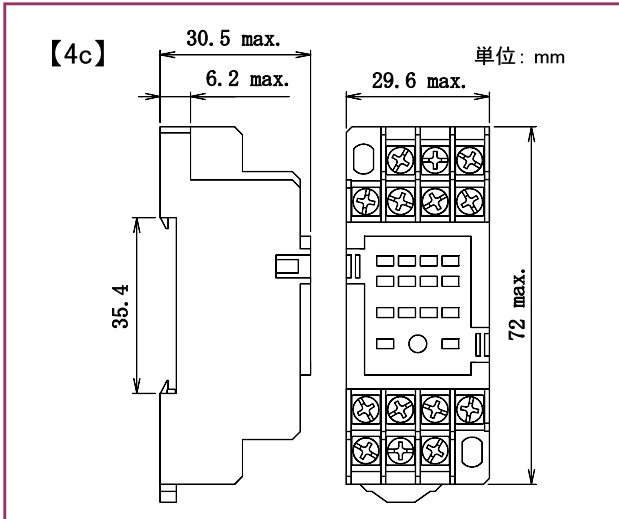

MS・HMS用リレーソケット

■ 型番

SMS-08A

■ 外形寸法図

■ 接続図

■ 取付穴寸法図

■ 型番

SMS-14A

■ 外形寸法図

■ 接続図

■ 取付穴寸法図

● 製品改良などにより、仕様を予告なく変更させていただく場合がありますのでご了承ください。 ● 寸法、仕様は主要な箇所のみを記載しています。詳細については弊社営業担当員までお問い合わせ下さい。

DECはリレーの専門メーカーです

DEC 第一電機 株式会社

本 社 〒379-1126 群馬県渋川市赤城町三原田618-2
TEL 0279-56-3151(代) FAX 0279-56-3154
U R L <https://www.j-dec.co.jp> E-Mail: sales@j-dec.co.jp