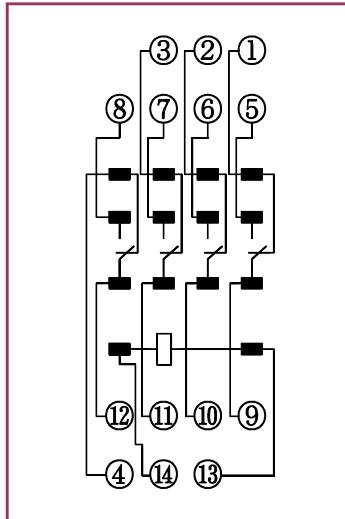

MS・HMS用リレーソケット

■ 型番

SMS-08A

■ 外形寸法図

■ 接続図

■ 取付穴寸法図

■ 型番

SMS-14A

■ 外形寸法図

■ 接続図

■ 取付穴寸法図

● 製品改良などにより、仕様を予告なく変更させていただく場合がありますのでご了承ください。 ● 寸法、仕様は主要な箇所のみを記載しています。詳細については弊社営業担当員までお問い合わせ下さい。

DECはリレーの専門メーカーです

DEC 第一電機 株式会社

本 社 〒379-1126 群馬県渋川市赤城町三原田618-2
TEL 0279-56-3151(代) FAX 0279-56-3154
U R L <https://www.j-dec.co.jp> E-Mail: sales@j-dec.co.jp