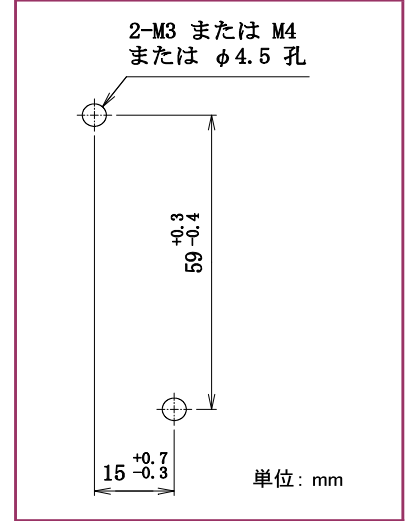

MS・HMS用リレーソケット

■ 型番

SMS-08A

■ 外形寸法図

■ 接続図

■ 取付穴寸法図

■ 型番

SMS-14A

■ 外形寸法図

■ 接続図

■ 取付穴寸法図

● 製品改良などにより、仕様を予告なく変更させていただく場合がありますのでご了承ください。 ● 寸法、仕様は主要な箇所のみを記載しています。詳細については弊社営業担当員までお問い合わせ下さい。

DECはリレーの専門メーカーです

DEC 第一電機 株式会社

本 社 〒379-1126 群馬県渋川市赤城町三原田618-2
TEL 0279-56-3151(代) FAX 0279-56-3154
U R L <https://www.j-dec.co.jp> E-Mail: sales@j-dec.co.jp