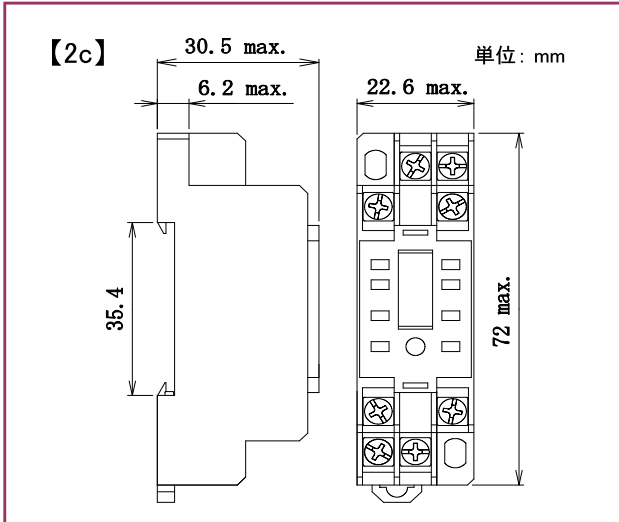

## MS・HMS用リレーソケット

■ 型番

### SMS-08A

■ 外形寸法図

■ 接続図

■ 取付穴寸法図

■ 型番

### SMS-14A

■ 外形寸法図

■ 接続図

■ 取付穴寸法図

● 製品改良などにより、仕様を予告なく変更させていただく場合がありますのでご了承ください。 ● 寸法、仕様は主要な箇所のみを記載しています。詳細については弊社営業担当員までお問い合わせ下さい。

DECはリレーの専門メーカーです

**DEC 第一電機 株式会社**

本 社 〒379-1126 群馬県渋川市赤城町三原田618-2  
 TEL 0279-56-3151(代) FAX 0279-56-3154  
 U R L <https://www.j-dec.co.jp> E-Mail: [sales@j-dec.co.jp](mailto:sales@j-dec.co.jp)