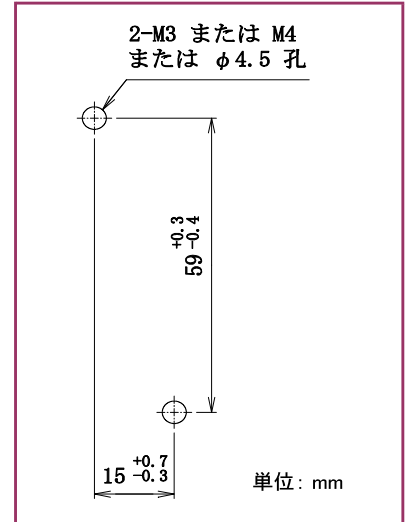

### SMS-08A

■ 外形寸法図

■ 接続図

■ 取付穴寸法図

■ 型番

### SMS-14A

■ 外形寸法図

■ 接続図

■ 取付穴寸法図

● 製品改良などにより、仕様を予告なく変更させていただく場合がありますのでご了承ください。 ● 寸法、仕様は主要な箇所のみを記載しています。詳細については弊社営業担当員までお問い合わせ下さい。

DECはリレーの専門メーカーです

**DEC 第一電機 株式会社**

本 社 〒379-1126 群馬県渋川市赤城町三原田618-2  
 TEL 0279-56-3151(代) FAX 0279-56-3154  
 U R L <https://www.j-dec.co.jp> E-Mail: [sales@j-dec.co.jp](mailto:sales@j-dec.co.jp)