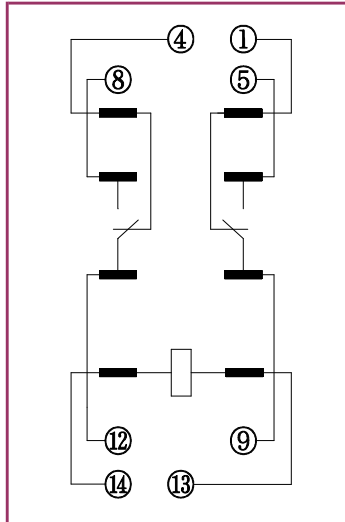

## MS・HMS用リレーソケット

■ 型番

### SMS-08A

■ 外形寸法図

■ 接続図

■ 取付穴寸法図

■ 型番

### SMS-14A

■ 外形寸法図

■ 接続図

■ 取付穴寸法図

● 製品改良などにより、仕様を予告なく変更させていただく場合がありますのでご了承ください。 ● 寸法、仕様は主要な箇所のみを記載しています。詳細については弊社営業担当員までお問い合わせ下さい。

DECはリレーの専門メーカーです

**DEC 第一電機 株式会社**

本 社 〒379-1126 群馬県渋川市赤城町三原田618-2  
 TEL 0279-56-3151(代) FAX 0279-56-3154  
 U R L <https://www.j-dec.co.jp> E-Mail: [sales@j-dec.co.jp](mailto:sales@j-dec.co.jp)