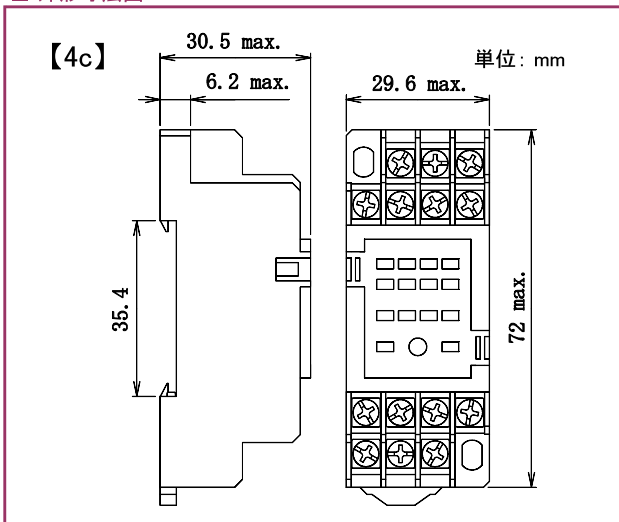

### SMS-08A

■ 外形寸法図

■ 接続図

■ 取付穴寸法図

■ 型番

### SMS-14A

■ 外形寸法図

■ 接続図

■ 取付穴寸法図

● 製品改良などにより、仕様を予告なく変更させていただく場合がありますのでご了承ください。 ● 寸法、仕様は主要な箇所のみを記載しています。詳細については弊社営業担当員までお問い合わせ下さい。

DECはリレーの専門メーカーです

**DEC 第一電機 株式会社**

本 社 〒379-1126 群馬県渋川市赤城町三原田618-2  
 TEL 0279-56-3151(代) FAX 0279-56-3154  
 U R L <https://www.j-dec.co.jp> E-Mail: [sales@j-dec.co.jp](mailto:sales@j-dec.co.jp)