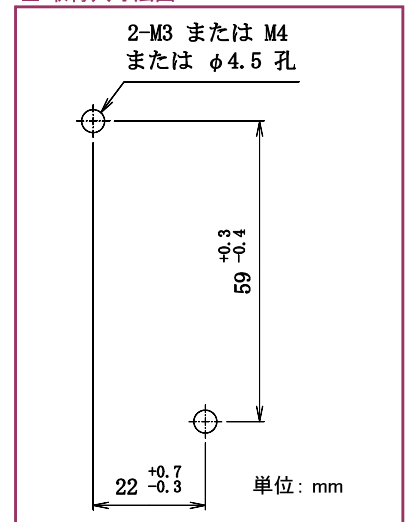

### SMS-08A

■ 外形寸法図

■ 接続図

■ 取付穴寸法図

■ 型番

### SMS-14A

■ 外形寸法図

■ 接続図

■ 取付穴寸法図

● 製品改良などにより、仕様を予告なく変更させていただく場合がありますのでご了承ください。 ● 寸法、仕様は主要な箇所のみを記載しています。詳細については弊社営業担当員までお問い合わせ下さい。

DECはリレーの専門メーカーです

**DEC 第一電機 株式会社**

本 社 〒379-1126 群馬県渋川市赤城町三原田618-2  
 TEL 0279-56-3151(代) FAX 0279-56-3154  
 U R L <https://www.j-dec.co.jp> E-Mail: [sales@j-dec.co.jp](mailto:sales@j-dec.co.jp)