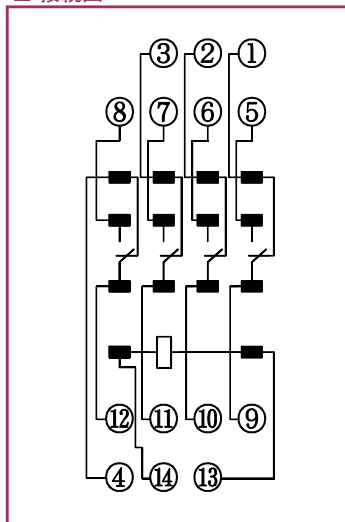

### SMS-08A

■ 外形寸法図

■ 接続図

■ 取付穴寸法図

■ 型番

### SMS-14A

■ 外形寸法図

■ 接続図

■ 取付穴寸法図

● 製品改良などにより、仕様を予告なく変更させていただく場合がありますのでご了承ください。 ● 寸法、仕様は主要な箇所のみを記載しています。詳細については弊社営業担当員までお問い合わせ下さい。

DECはリレーの専門メーカーです

**DEC 第一電機 株式会社**

本 社 〒379-1126 群馬県渋川市赤城町三原田618-2  
 TEL 0279-56-3151(代) FAX 0279-56-3154  
 U R L <https://www.j-dec.co.jp> E-Mail: [sales@j-dec.co.jp](mailto:sales@j-dec.co.jp)