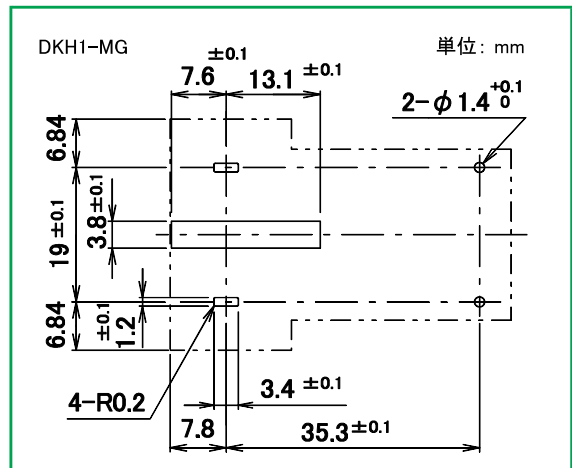

DKシリーズ

■ 外形寸法図

■ 接続図

■ プリント基板穴あけ寸法図

■ 外形寸法図

■ 接続図

■ プリント基板穴あけ寸法図

DECはリレーの専門メーカーです