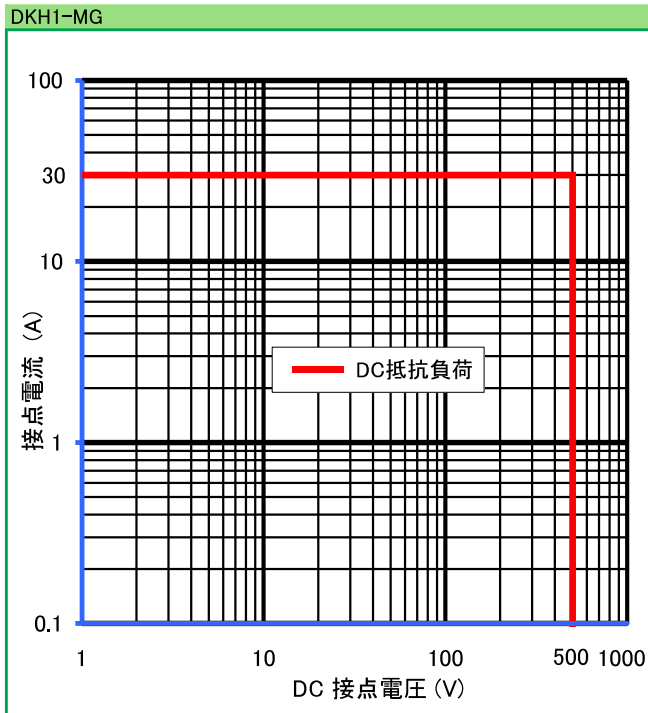

DKシリーズ

参考データ

■ 開閉容量の最大値

● 製品改良などにより、仕様を予告なく変更させていただく場合がありますのでご了承ください。 ● 寸法、仕様は主要な箇所のみを記載しています。詳細については弊社営業担当員までお問い合わせ下さい。

DECはリレーの専門メーカーです

DEC 第一電機 株式会社

本社 〒379-1126 群馬県渋川市赤城町三原田618-2

TEL 0279-56-3151(代) FAX 0279-56-3154