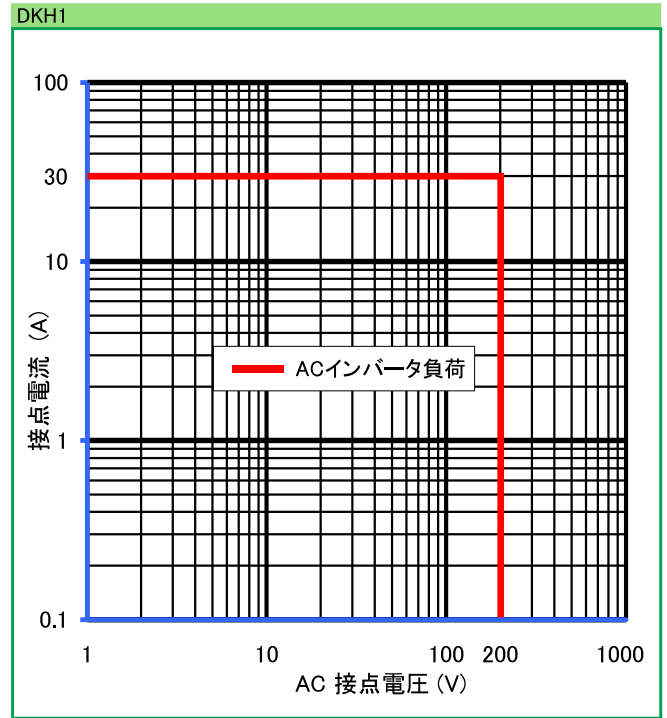

DKシリーズ

参考データ

■ 開閉容量の最大値

● 製品改良などにより、仕様を予告なく変更させていただく場合がありますのでご了承ください。 ● 寸法、仕様は主要な箇所のみを記載しています。詳細については弊社営業担当員までお問い合わせ下さい。

DECはリレーの専門メーカーです

DEC 第一電機 株式会社

本社 〒379-1126 群馬県渋川市赤城町三原田618-2

TEL 0279-56-3151(代) FAX 0279-56-3154