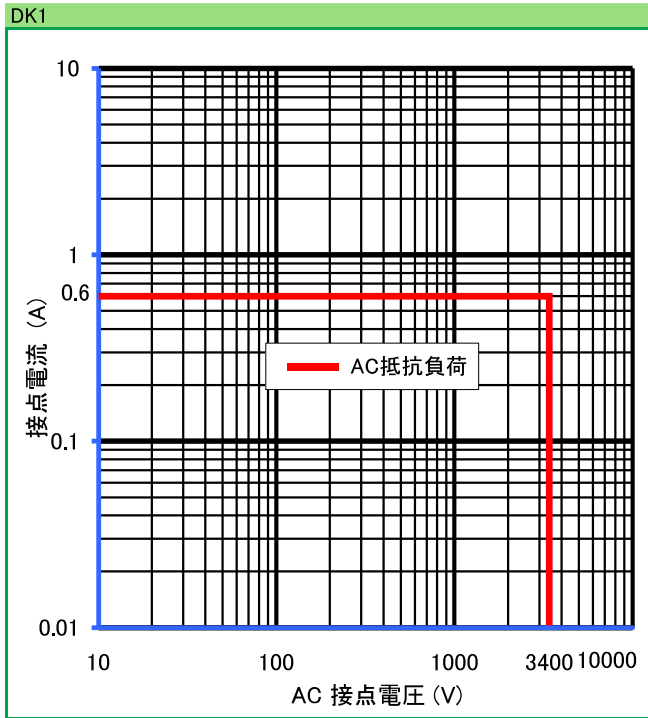

DKシリーズ

参考データ

■ 開閉容量の最大値

● 製品改良などにより、仕様を予告なく変更させていただく場合がありますのでご了承ください。 ● 寸法、仕様は主要な箇所のみを記載しています。詳細については弊社営業担当員までお問い合わせ下さい。

DECはリレーの専門メーカーです

DEC 第一電機 株式会社

本社 〒379-1126 群馬県渋川市赤城町三原田618-2

TEL 0279-56-3151(代) FAX 0279-56-3154